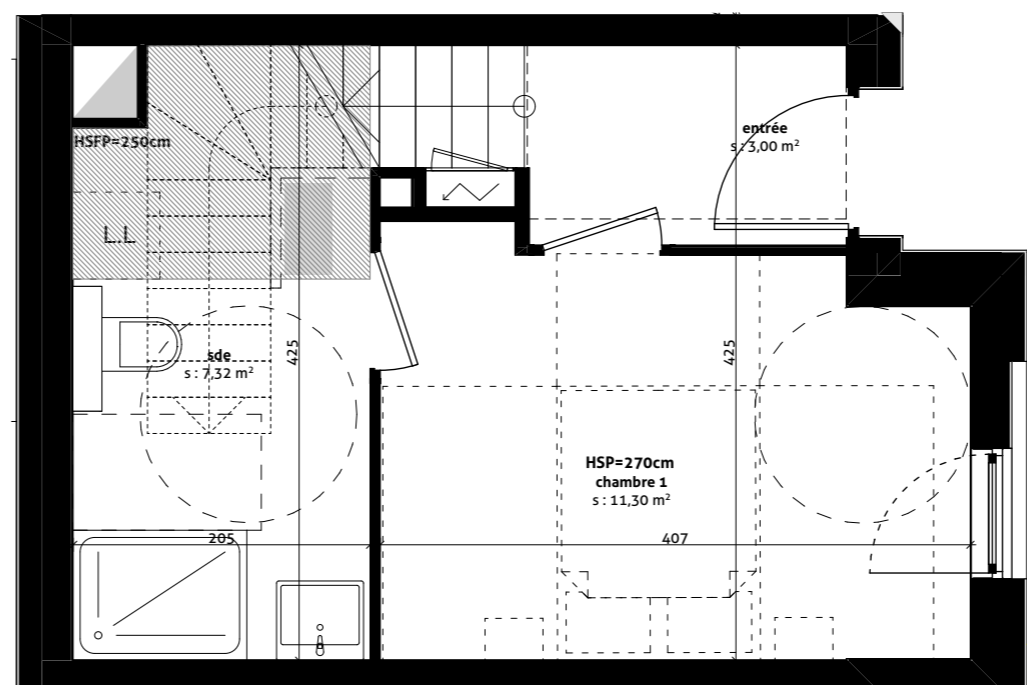

VARIATIONS
Eco-quartier Thurot
HAGUENAU

Maisons

Logement	Type	Etage
lot 803	T3duplex	rdc/r+1

plan de repérage

pièces	m2
chambre 1	11,30
chambre 2	10,76
dgt	2,18
entrée	3,00
sdb	4,33
sde	7,32
séjour/cuisine	25,46
	64,35 m²
jardin	34,35
terrasse	7,61

plan du r+1

plan du rez-de-chaussée

architecte : rey-de crécy / atelier d'architecture
57 route de l'hôpital
67100 STRASBOURG

date: 10/09/20 indice : 0