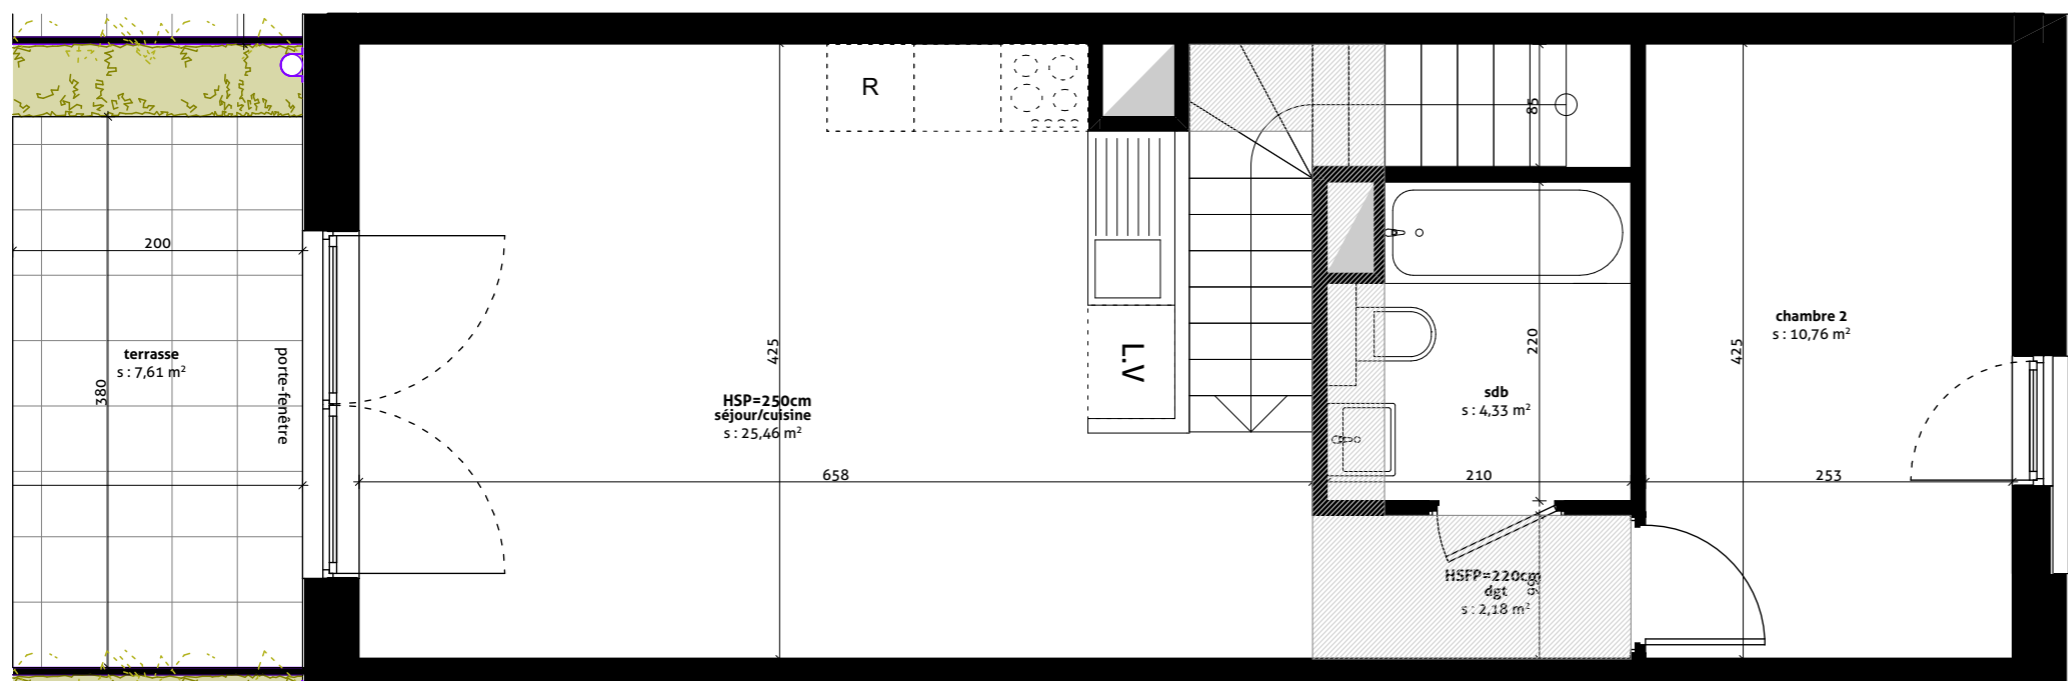

VARIATIONS
Eco-quartier Thurot
HAGUENAU

Maisons

Logement	Type	Etage
lot 803	T3duplex	rdc/r+1

plan de repérage

pièces	m2
chambre 1	11,30
chambre 2	10,76
dgt	2,18
entrée	3,00
sdb	4,33
sde	7,32
séjour/cuisine	25,46
	64,35 m²
jardin	34,35
terrasse	7,61

plan du r+1

plan du rez-de-chaussée

architecte : rey-de crécy / atelier d'architecture
57 route de l'hôpital
67100 STRASBOURG

date: 10/09/20 indice : 0