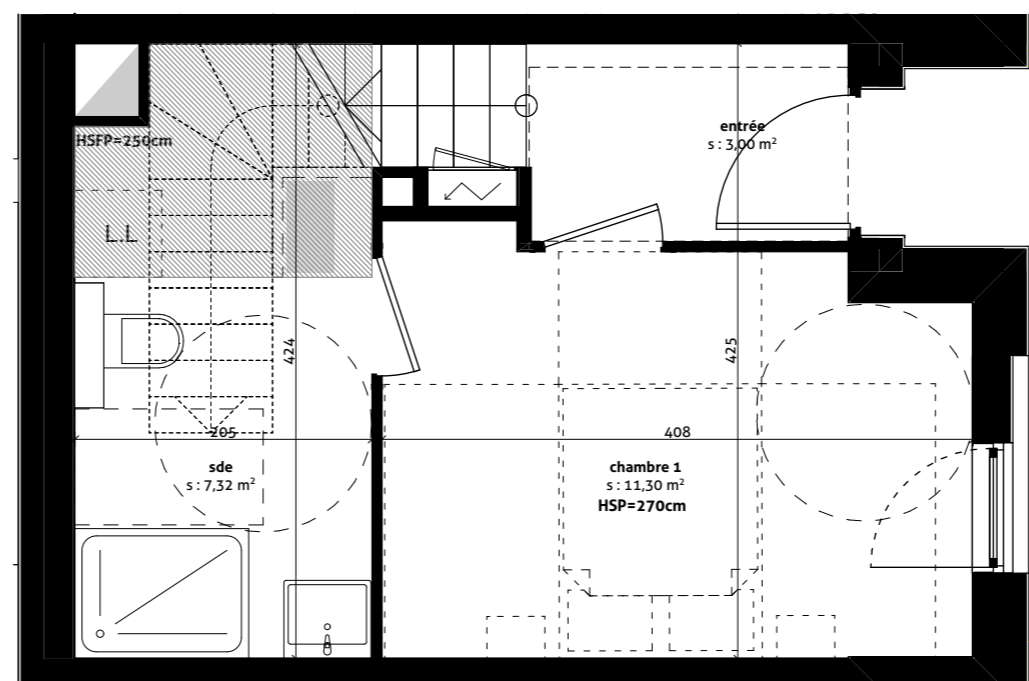

VARIATIONS
Eco-quartier Thurot
HAGUENAU

Maisons

Logement	Type	Etage
lot 801	T3 duplex	rdc/r+1

plan de repérage

pièces	m2
chambre 1	11,30
chambre 2	10,76
dgt	2,18
entrée	3,00
sdb	4,33
sde	7,32
séjour/cuisine	25,46
	64,35 m²
jardin	34,05
terrasse	8,05

plan du r+1

plan du rez-de-chaussée

architecte : rey-de crécy / atelier d'architecture
57 route de l'hôpital
67100 STRASBOURG

date: 10/09/20 indice : 0