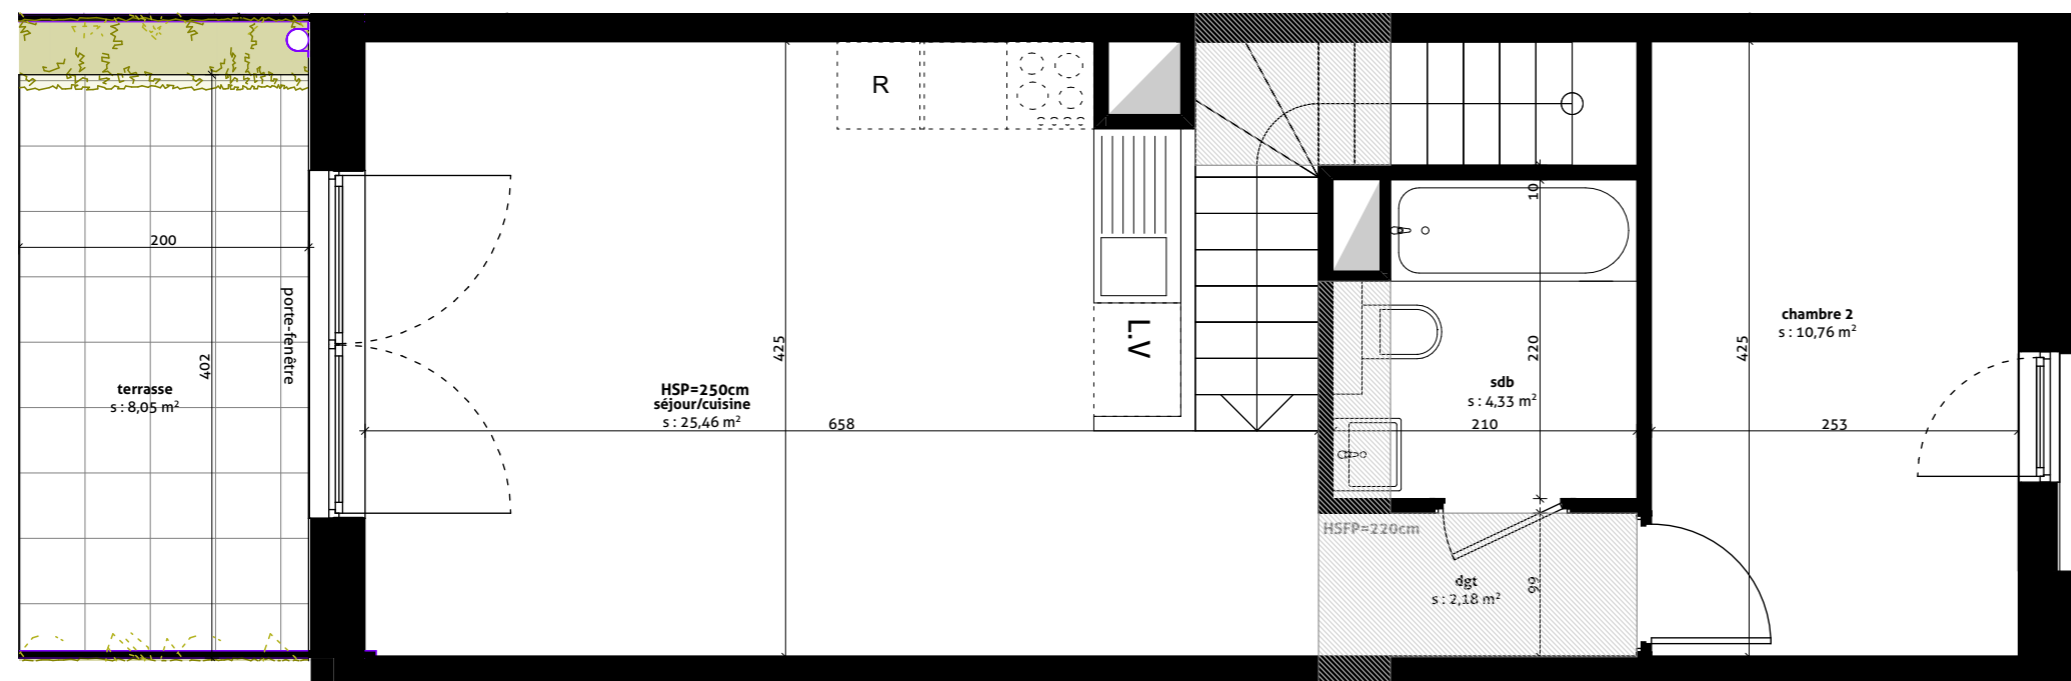

VARIATIONS
Eco-quartier Thurot
HAGUENAU

Maisons

Logement	Type	Etage
lot 801	T3 duplex	rdc/r+1

plan de repérage

pièces	m2
chambre 1	11,30
chambre 2	10,76
dgt	2,18
entrée	3,00
sdb	4,33
sde	7,32
séjour/cuisine	25,46
	64,35 m²
jardin	34,05
terrasse	8,05

plan du r+1

plan du rez-de-chaussée

architecte : rey-de crécy / atelier d'architecture
57 route de l'hôpital
67100 STRASBOURG

date: 10/09/20 indice : 0