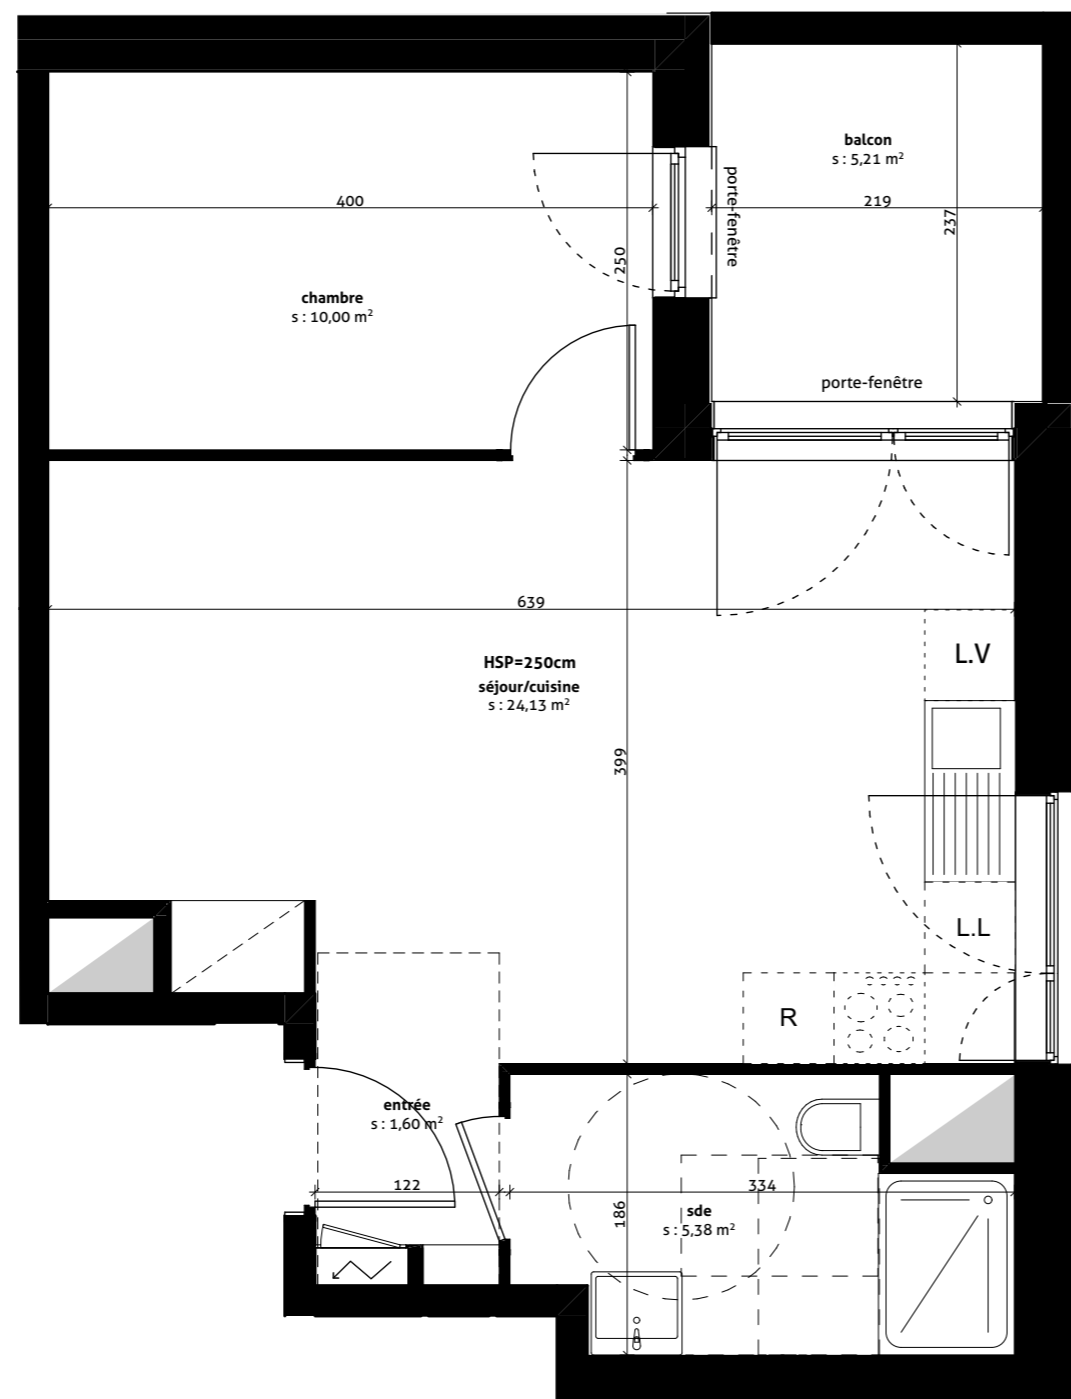

**VARIATIONS**  
**Eco-quartier Thurot**  
**HAGUENAU**

**Bâtiment 4**

Logement	Type	Etage
lot 407	T2	r+2

plan de repérage

pièces	m2
chambre	10,00
entrée	1,60
sde	5,38
séjour/cuisine	24,13
	<b>41,11 m²</b>
balcon	5,21

architecte : rey-de crécy / atelier d'architecture  
57 route de l'hôpital  
67100 STRASBOURG

date: 14/10/20 indice : 0