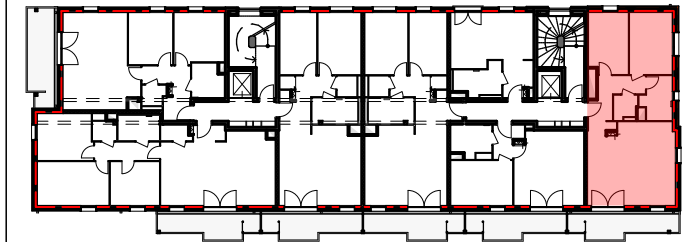

Pièces	Surface
WC	2,4
chambre 1	10,7
chambre 2	11,6
entrée-dgt	8,1
salle de bain	5,5
séjour-cuisine	30,0
Surface habitable	68,3 m²
balcon	10,0
rgt ext.	1,6
	11,6 m²

Des modifications sont susceptibles d'être apportées au plan en fonction des nécessités techniques et administratives (notamment pour les dimensions libres et les équipements). Les surfaces sont approximatives. Les retombées, retombées de poutres, altimétries, nivellements de terrain, canalisations, chaudières, ne sont pas figurés. Certains caissons, faux-plafonds, soffites peuvent ne pas être représentés.