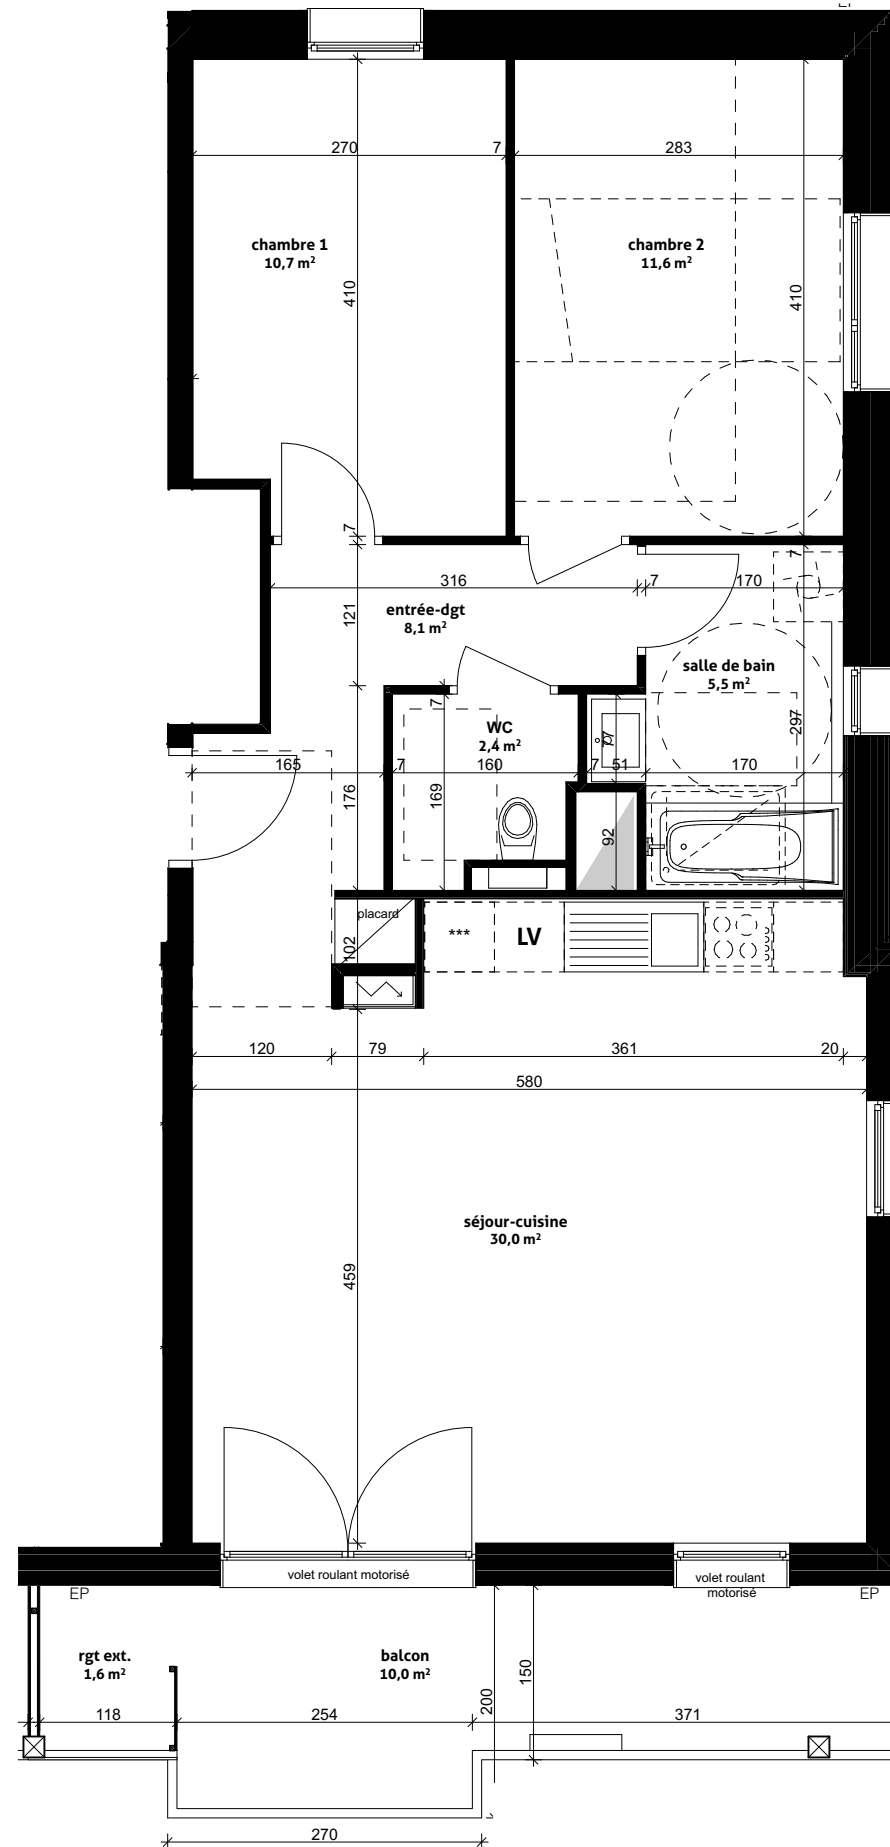

Pièces	Surface
WC	2,4
chambre 1	10,7
chambre 2	11,6
entrée-dgt	8,1
salle de bain	5,5
séjour-cuisine	30,0
Surface habitable	68,3 m²
balcon	10,0
rgt ext.	1,6
	11,6 m²

Des modifications sont susceptibles d'être apportées au plan en fonction des nécessités techniques et administratives (notamment pour les dimensions libres et les équipements). Les surfaces sont approximatives. Les retombées, retombées de poutres, altimétries, nivellements de terrain, canalisations, chaudières, ne sont pas figurés. Certains caissons, faux-plafonds, soffites peuvent ne pas être représentés.