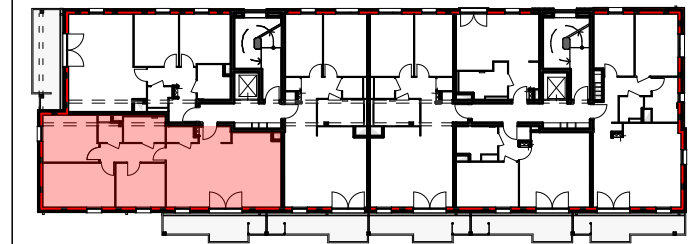

Pièces	Surface
buanderie	2,1
chambre 1	9,4
chambre 2	13,7
chambre 3	11,3
dégagement	5,1
entrée	2,5
salle de bain	4,6
séjour-cuisine	33,9
wc	2,0
Surface habitable	84,6 m²
balcon	9,2
rgt ext.	1,6
	10,8 m²

Des modifications sont susceptibles d'être apportées au plan en fonction des nécessités techniques et administratives (notamment pour les dimensions libres et les équipements). Les surfaces sont approximatives. Les retombées, retombées de poutres, altimétries, nivellements de terrain, canalisations, chaudières, ne sont pas figurés. Certains caissons, faux-plafonds, soffites peuvent ne pas être représentés.