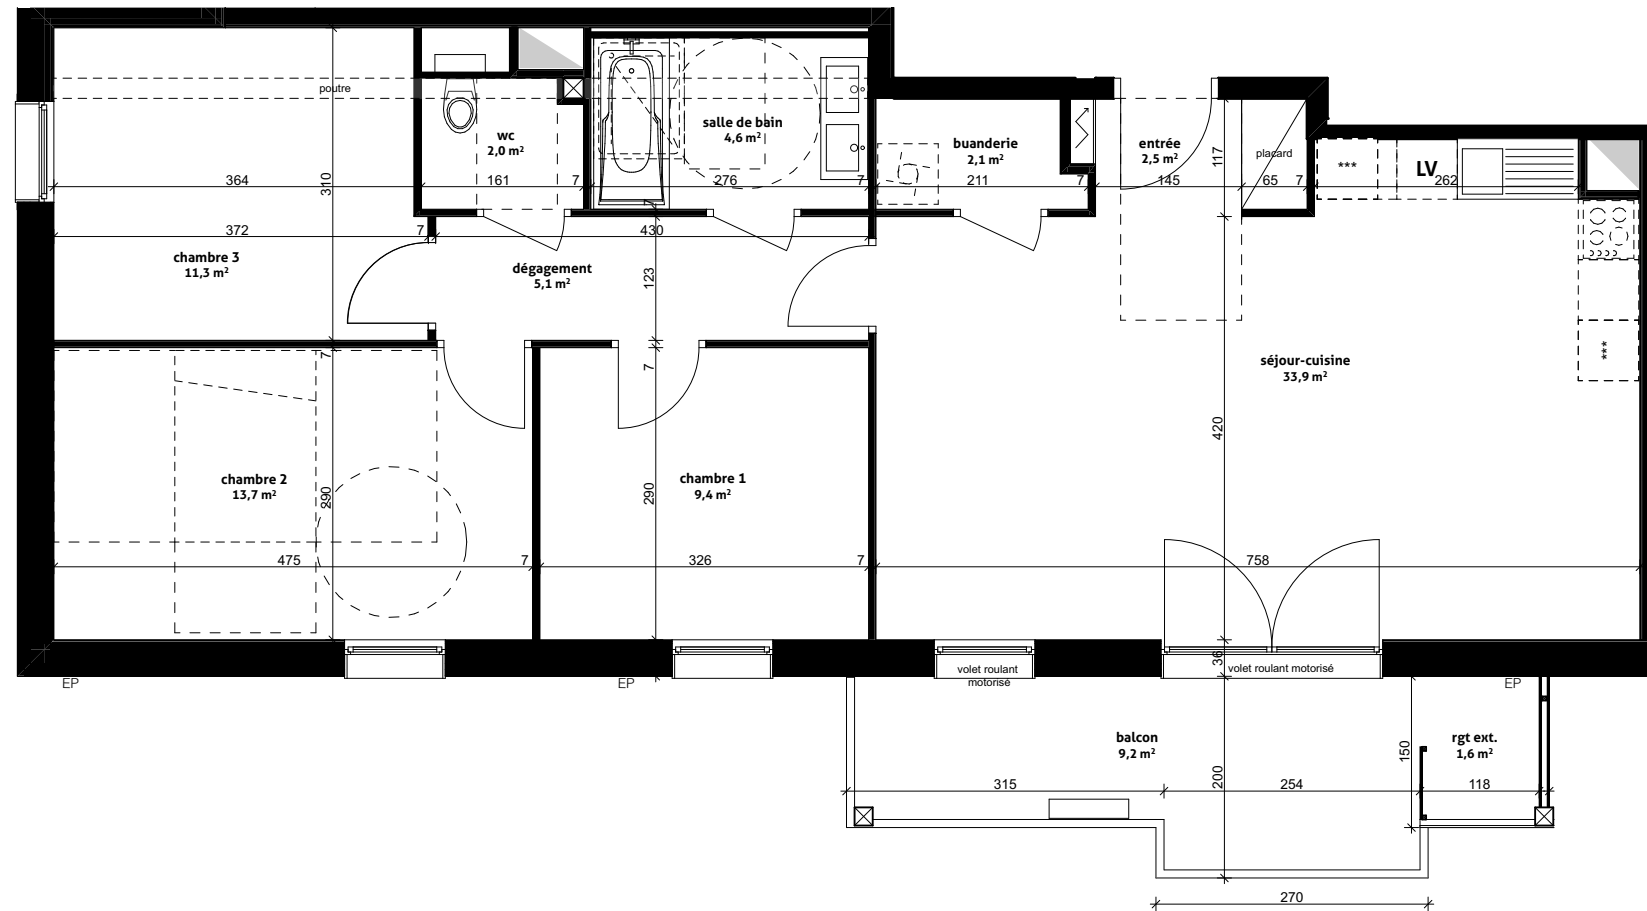

Pièces	Surface
buanderie	2,1
chambre 1	9,4
chambre 2	13,7
chambre 3	11,3
dégagement	5,1
entrée	2,5
salle de bain	4,6
séjour-cuisine	33,9
wc	2,0
Surface habitable	84,6 m²
balcon	9,2
rgt ext.	1,6
	10,8 m²

Des modifications sont susceptibles d'être apportées au plan en fonction des nécessités techniques et administratives (notamment pour les dimensions libres et les équipements). Les surfaces sont approximatives. Les retombées, retombées de poutres, altimétries, nivellements de terrain, canalisations, chaudières, ne sont pas figurés. Certains caissons, faux-plafonds, soffites peuvent ne pas être représentés.