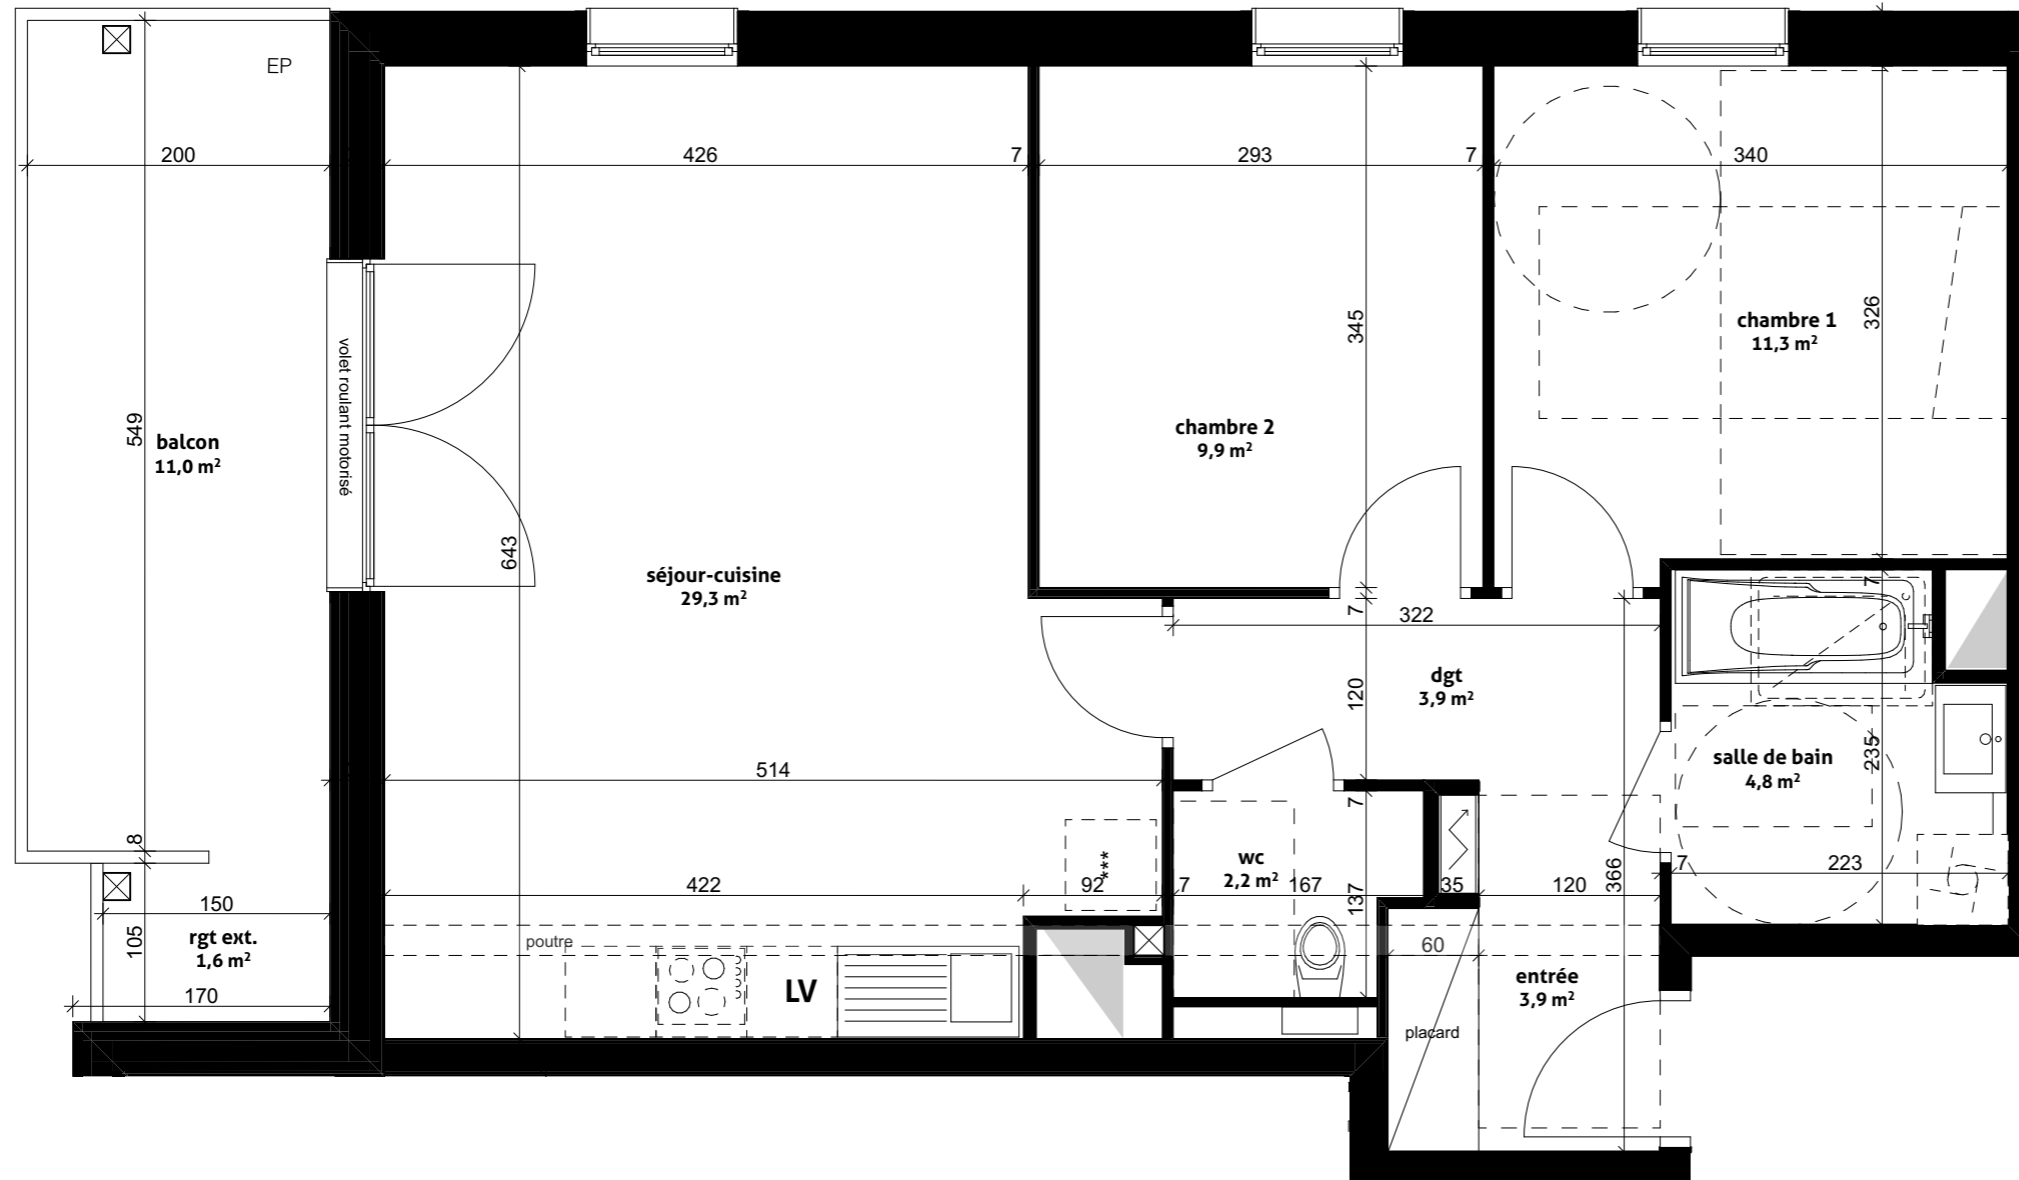

Pièces	Surface
chambre 1	11,3
chambre 2	9,9
dgt	3,9
entrée	3,9
salle de bain	4,8
séjour-cuisine	29,3
wc	2,2
Surface habitable	65,3 m²
balcon	11,0
rgt ext.	1,6
	12,6 m ²

Des modifications sont susceptibles d'être apportées au plan en fonction des nécessités techniques et administratives (notamment pour les dimensions libres et les équipements). Les surfaces sont approximatives. Les retombées, retombées de poutres, altimétries, nivellements de terrain, canalisations, chaudières, ne sont pas figurés. Certains caissons, faux-plafonds, soffites peuvent ne pas être représentés.