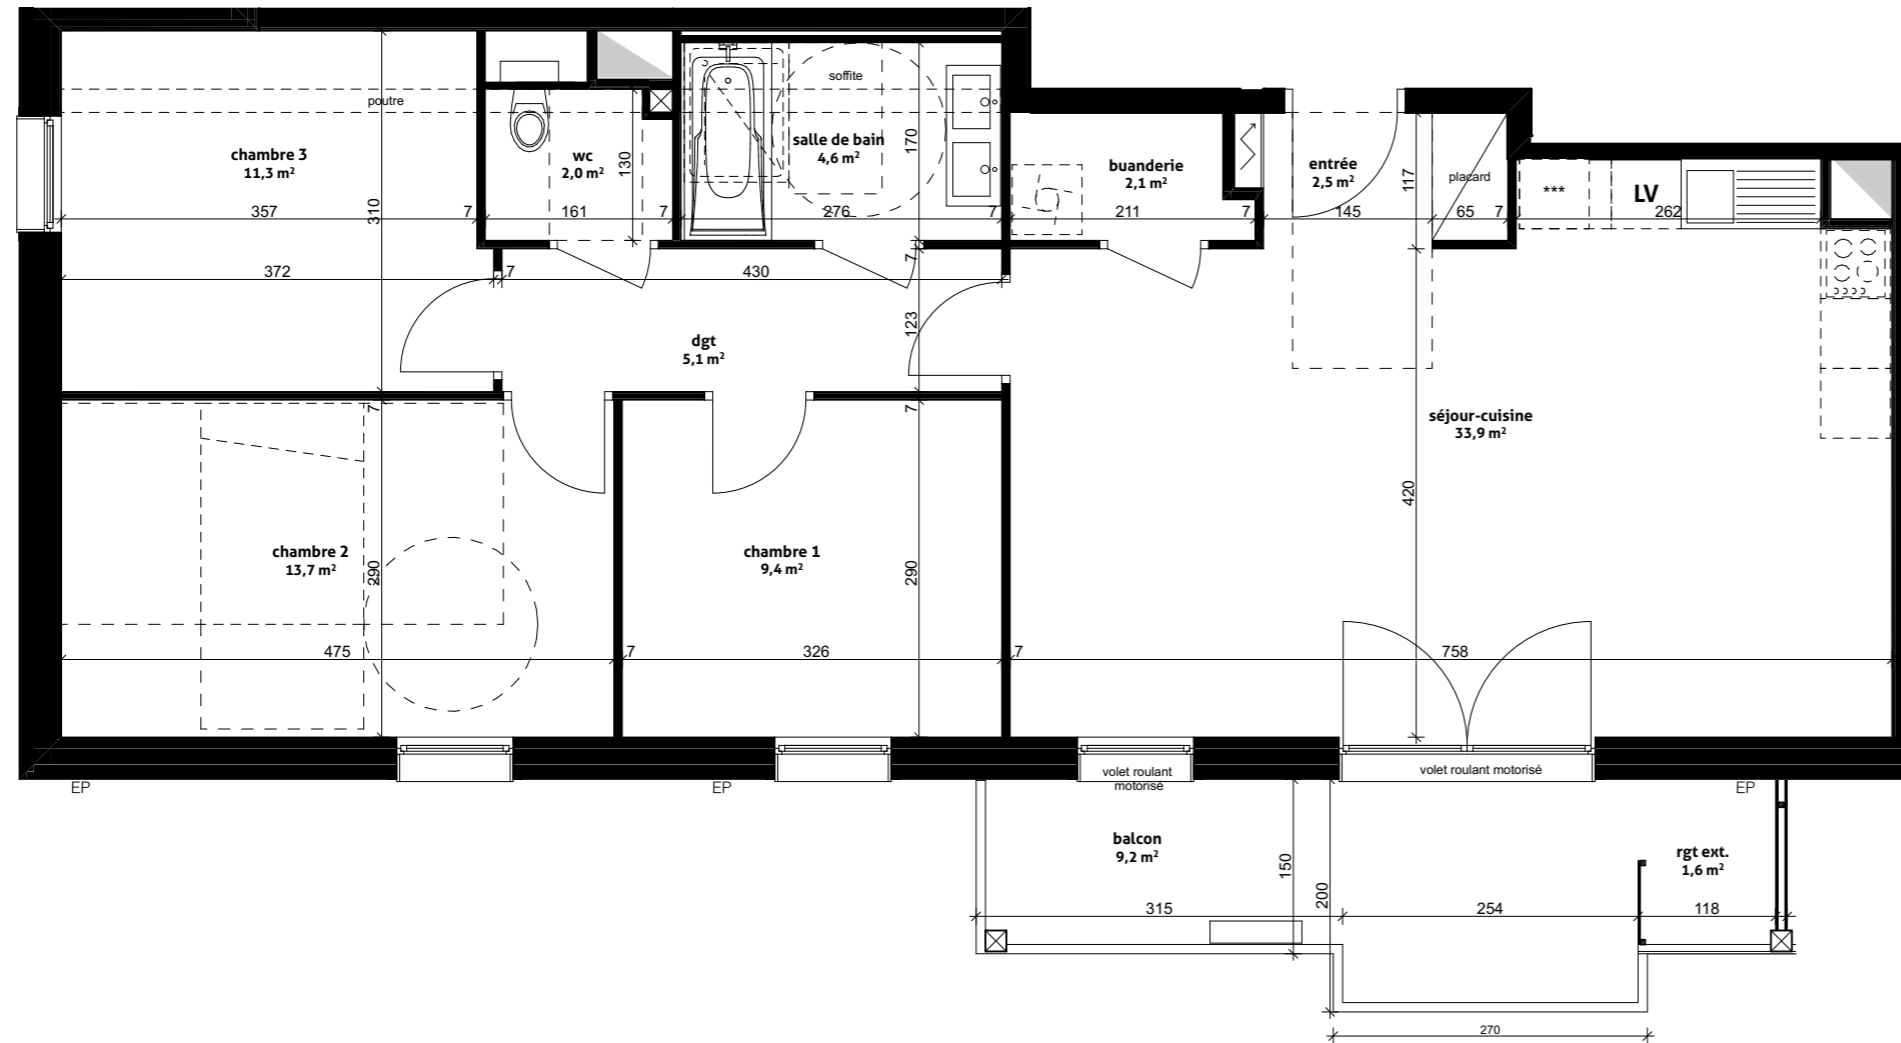

Pièces	Surface
buanderie	2,1
chambre 1	9,4
chambre 2	13,7
chambre 3	11,3
dgt	5,1
entrée	2,5
salle de bain	4,6
séjour-cuisine	33,9
wc	2,0
Surface habitable	84,6 m²
balcon	9,2
rgt ext.	1,6
	10,8 m²

Des modifications sont susceptibles d'être apportées au plan en fonction des nécessités techniques et administratives (notamment pour les dimensions libres et les équipements). Les surfaces sont approximatives. Les retombées, retombées de poutres, altimétries, nivellements de terrain, canalisations, chaudières, ne sont pas figurés. Certains caissons, faux-plafonds, soffites peuvent ne pas être représentés.