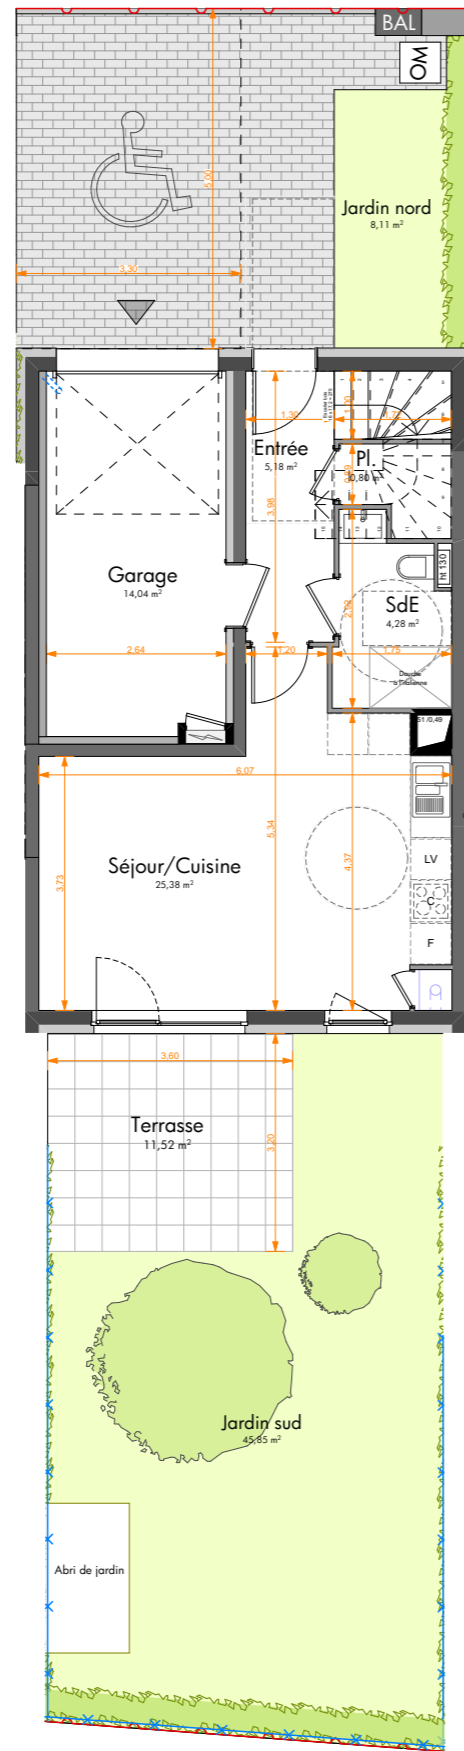

DOMAINE DE LA CHENAIE  
Route de Weitbruch  
HAGUENAU

Bâtiment	Logement	Type
M	2	4 Pièces

Pièces	Surface habitable
Séjour/Cuisine	25,38
Chambre 1	12,34
Chambre 2	10,64
Chambre 3	10,20
SdB	5,59
Entrée	5,18
Dgt	4,92
SdE	4,28
Pl.	2,33
Pl.	0,80
<b>Tot. SHAB</b>	<b>81,66 m<sup>2</sup></b>

Surfaces annexes	
Abri de jardin	2,44
Garage	14,04
Jardin nord	8,11
Jardin sud	45,85
Terrasse	11,52
	<b>81,96 m<sup>2</sup></b>

PLAN REZ-DE-CHAUSSEE AVEC JARDIN

4 Pièces

PLAN REZ-DE-CHAUSSEE

PLAN R+1