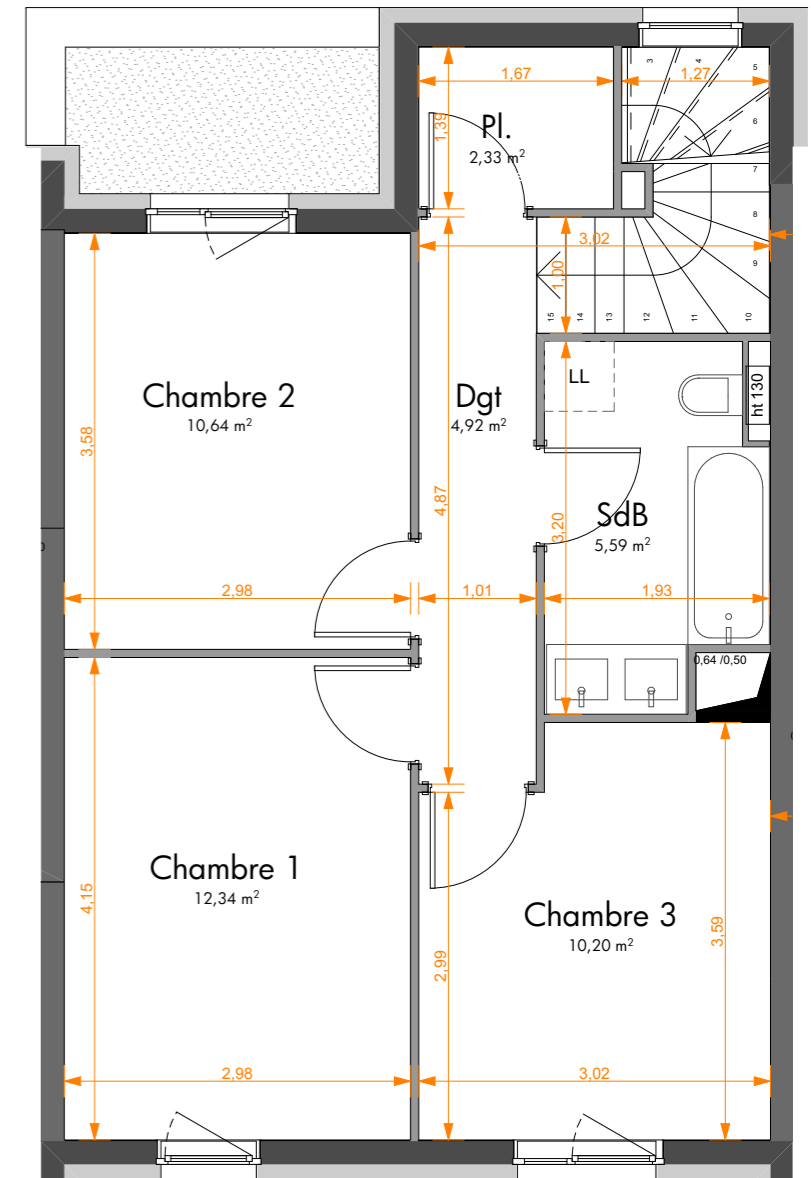

DOMAINE DE LA CHENAIE  
Route de Weitbruch  
HAGUENAU

Bâtiment	Logement	Type
M	2	4 Pièces

Pièces	Surface habitable
Séjour/Cuisine	25,38
Chambre 1	12,34
Chambre 2	10,64
Chambre 3	10,20
SdB	5,59
Entrée	5,18
Dgt	4,92
SdE	4,28
Pl.	2,33
Pl.	0,80
<b>Tot. SHAB</b>	<b>81,66 m<sup>2</sup></b>

Surfaces annexes	
Abri de jardin	2,44
Garage	14,04
Jardin nord	8,11
Jardin sud	45,85
Terrasse	11,52
	<b>81,96 m<sup>2</sup></b>

PLAN REZ-DE-CHAUSSEE AVEC JARDIN

4 Pièces

PLAN REZ-DE-CHAUSSEE

PLAN R+1