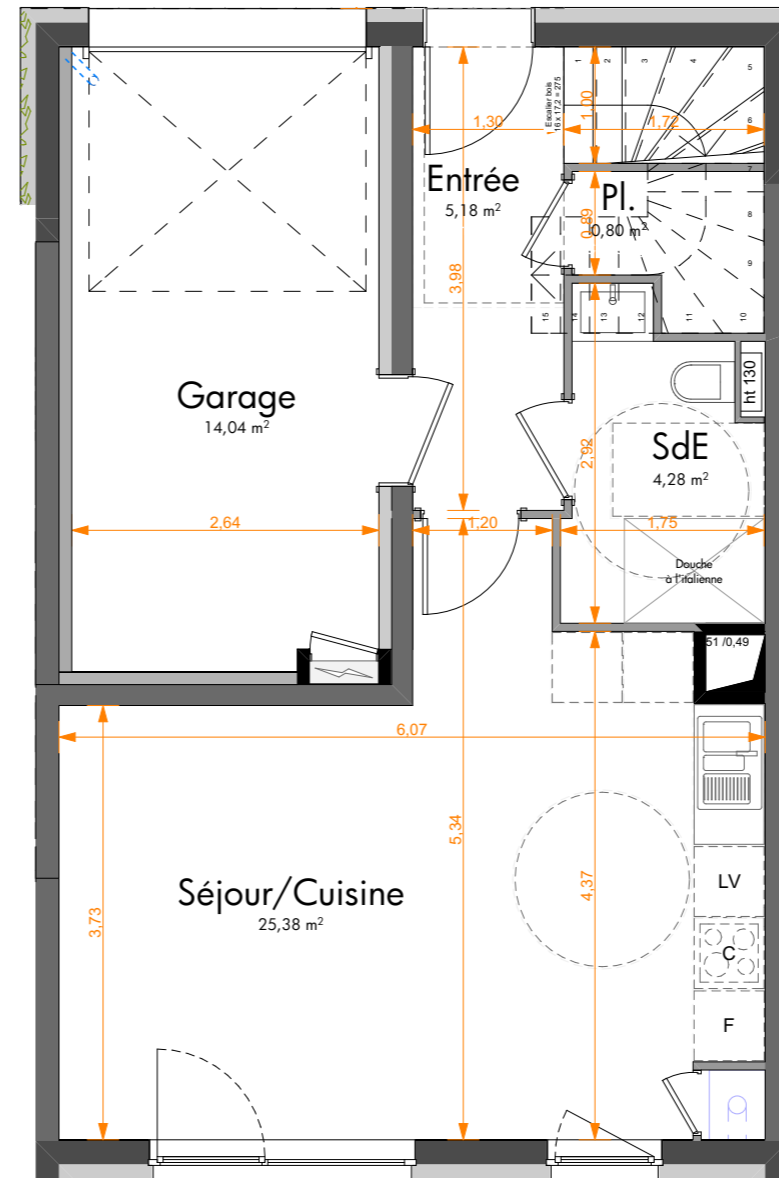

DOMAINE DE LA CHENAIE  
Route de Weitbruch  
HAGUENAU

Bâtiment	Logement	Type
M	2	4 Pièces

Pièces	Surface habitable
Séjour/Cuisine	25,38
Chambre 1	12,34
Chambre 2	10,64
Chambre 3	10,20
SdB	5,59
Entrée	5,18
Dgt	4,92
SdE	4,28
Pl.	2,33
Pl.	0,80
<b>Tot. SHAB</b>	<b>81,66 m<sup>2</sup></b>

Surfaces annexes	
Abri de jardin	2,44
Garage	14,04
Jardin nord	8,11
Jardin sud	45,85
Terrasse	11,52
	<b>81,96 m<sup>2</sup></b>

PLAN REZ-DE-CHAUSSEE AVEC JARDIN

4 Pièces

PLAN REZ-DE-CHAUSSEE

PLAN R+1