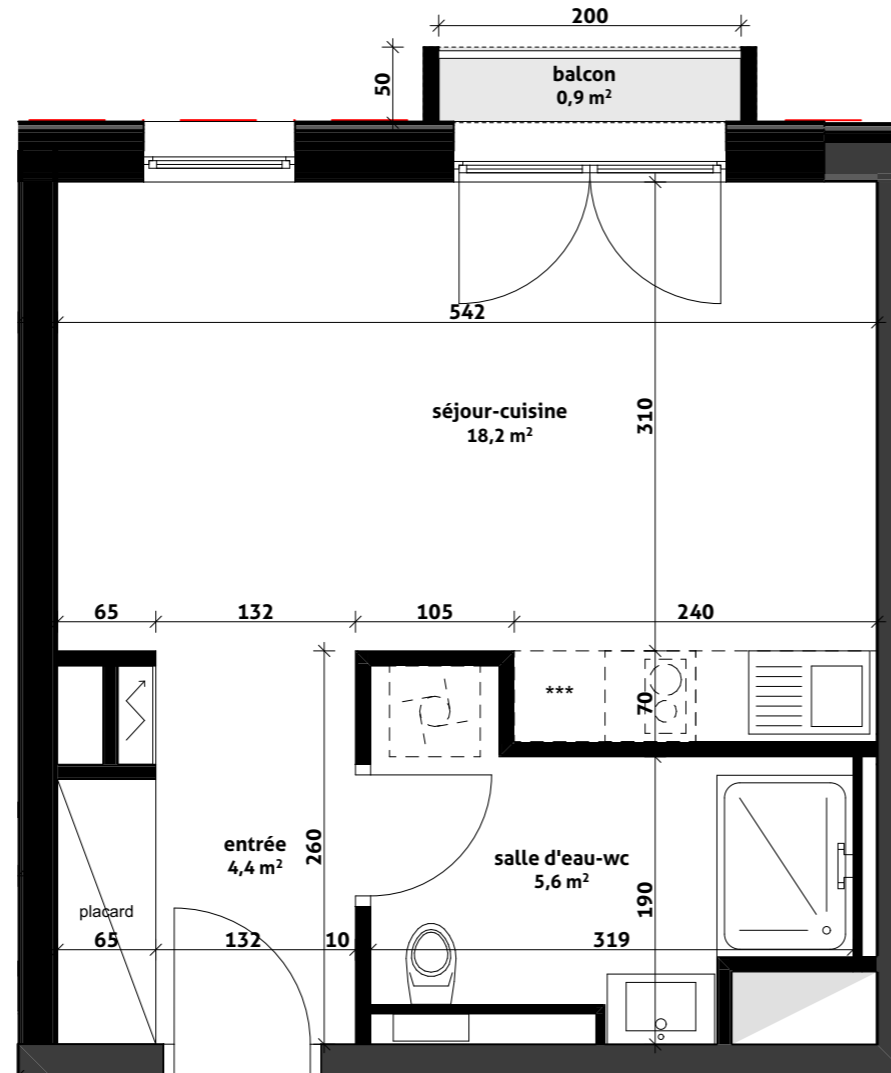

| Pièces | Surface |
|--------------------------|----------------|
| entrée | 4,4 |
| salle d'eau-wc | 5,6 |
| séjour-cuisine | 18,2 |
| Surface habitable | 28,2 m² |
| balcon | 0,9 |
| | 0,9 m² |

Des modifications sont susceptibles d'être apportées au plan en fonction des nécessités techniques et administratives (notamment pour les dimensions libres et les équipements). Les surfaces sont approximatives. Les retombées, retombées de poutres, altimétries, nivellements de terrain, canalisations, chaudières, ne sont pas figurés. Certains caissons, faux-plafonds, soffites peuvent ne pas être représentés.