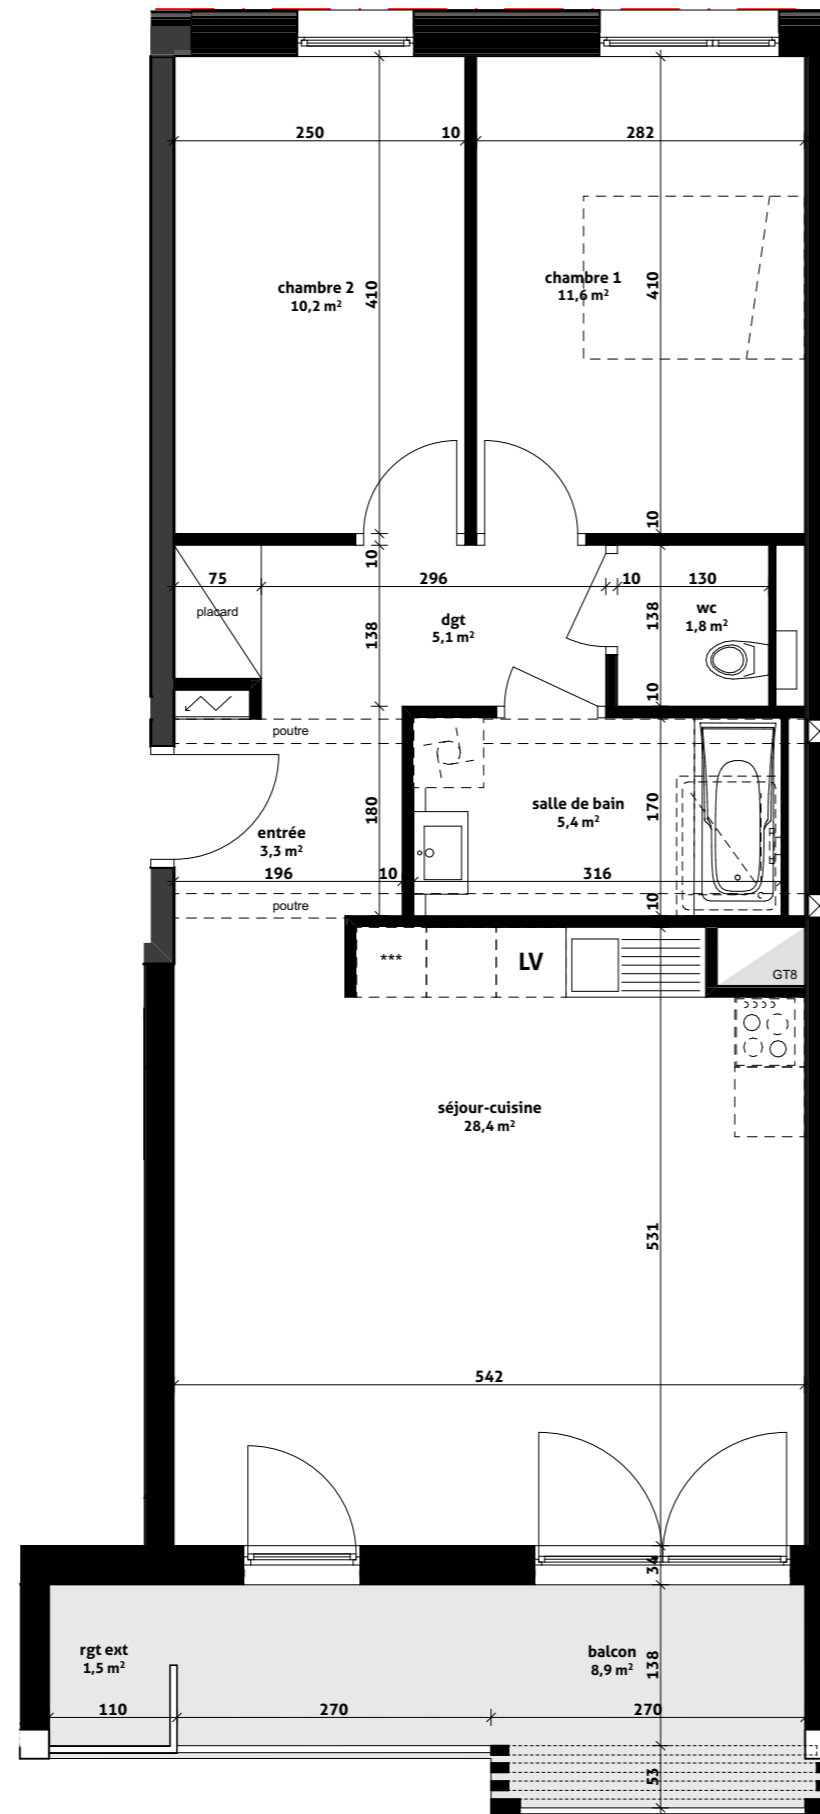

Pièces	Surface
chambre 1	11,6
chambre 2	10,2
dgt	5,1
entrée	3,3
salle de bain	5,4
séjour-cuisine	28,4
wc	1,8
<b>Surface habitable</b>	<b>65,8 m<sup>2</sup></b>
balcon	8,9
rgt ext	1,5
	<b>10,4 m<sup>2</sup></b>

Des modifications sont susceptibles d'être apportées au plan en fonction des nécessités techniques et administratives (notamment pour les dimensions libres et les équipements). Les surfaces sont approximatives. Les retombées, retombées de poutres, altimétries, nivellements de terrain, canalisations, chaudières, ne sont pas figurés. Certains caissons, faux-plafonds, soffites peuvent ne pas être représentés.