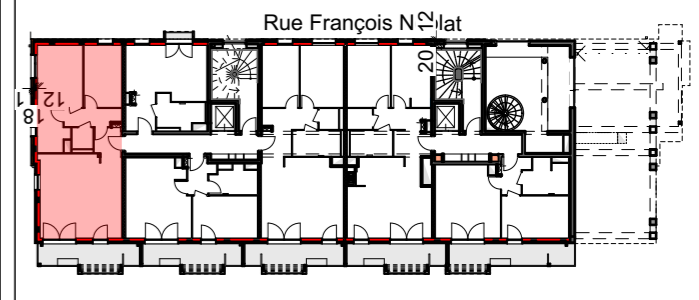

**SCCV Strasbourg Ilot bois**

11 rue du marais vert - 67084 STRASBOURG - 03 88 21 46 21 - contact67@ptfa.fr

**L'Orée des 2 Rives**

rue Lina Ritter - rue François Noblat  
 67000 STRASBOURG

Bâtiment	N°Lot	Type	Etage
B	302	T3	R+1

Pièces	Surface
chambre 1	10,3
chambre 2	12,3
dgt	4,4
entrée	3,0
salle de bain	5,4
séjour-cuisine	30,0
wc	1,9
<b>Surface habitable</b>	<b>67,3 m<sup>2</sup></b>
balcon	9,1
rgt ext	1,5
	<b>10,6 m<sup>2</sup></b>

Des modifications sont susceptibles d'être apportées au plan en fonction des nécessités techniques et administratives (notamment pour les dimensions libres et les équipements). Les surfaces sont approximatives. Les retombées, retombées de poutres, altimétries, nivellements de terrain, canalisations, chaudières, ne sont pas figurés. Certains caissons, faux-plafonds, soffites peuvent ne pas être représentés.