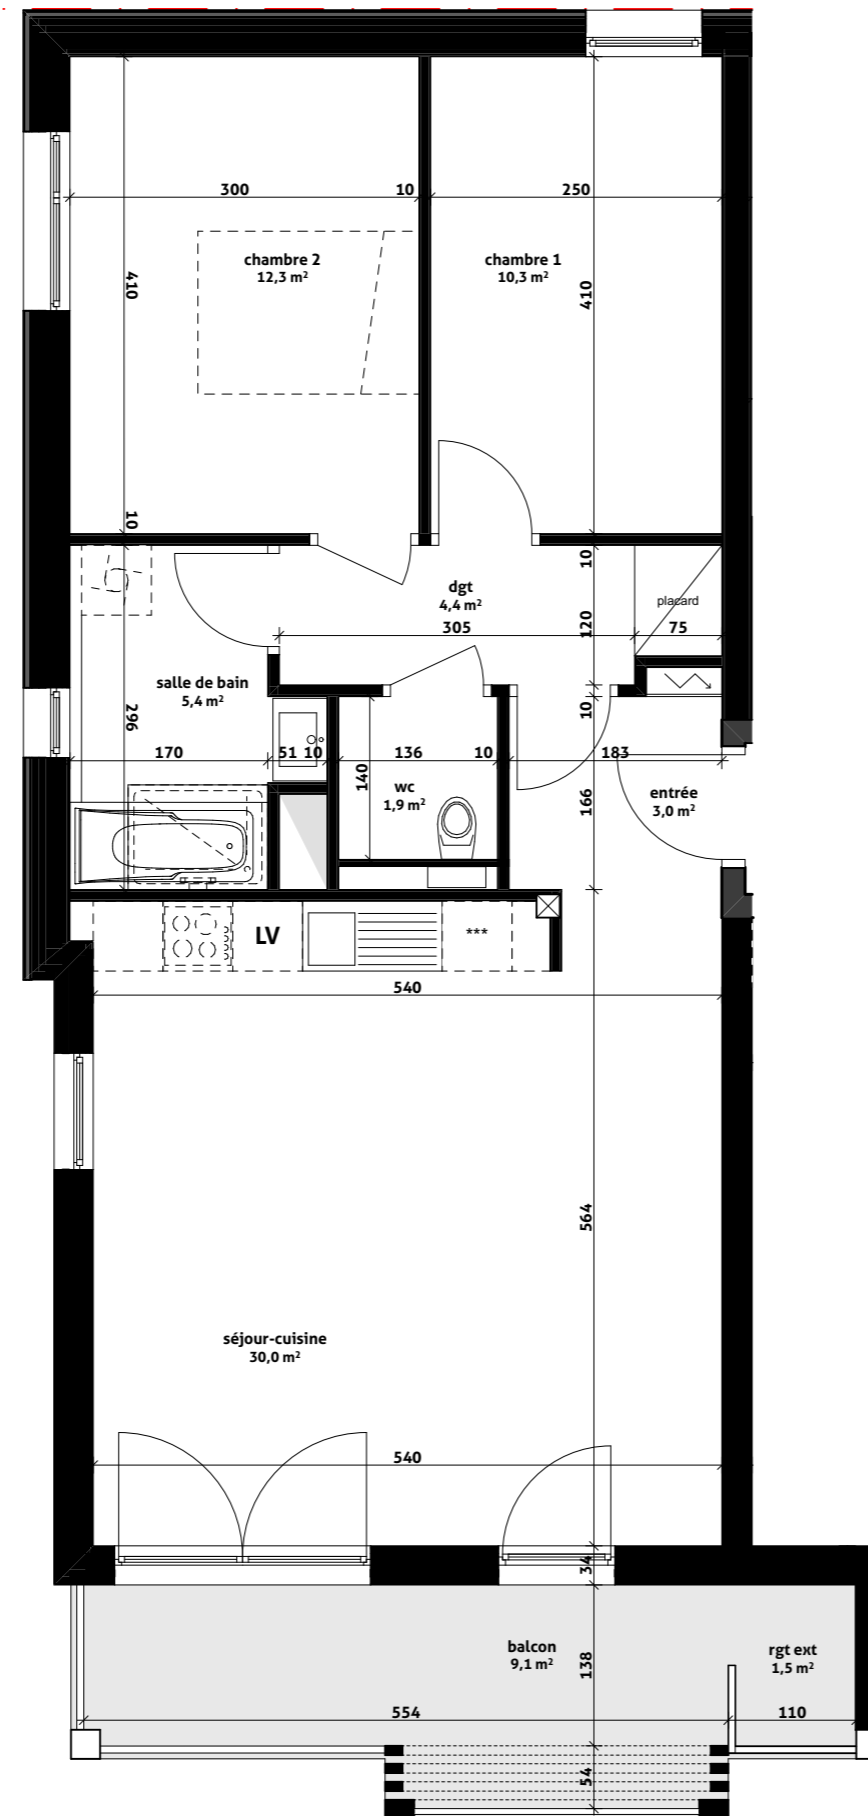

Pièces	Surface
chambre 1	10,3
chambre 2	12,3
dgt	4,4
entrée	3,0
salle de bain	5,4
séjour-cuisine	30,0
wc	1,9
Surface habitable	67,3 m²
balcon	9,1
rgt ext	1,5
	10,6 m²

Des modifications sont susceptibles d'être apportées au plan en fonction des nécessités techniques et administratives (notamment pour les dimensions libres et les équipements). Les surfaces sont approximatives. Les retombées, retombées de poutres, altimétries, nivellements de terrain, canalisations, chaudières, ne sont pas figurés. Certains caissons, faux-plafonds, soffites peuvent ne pas être représentés.