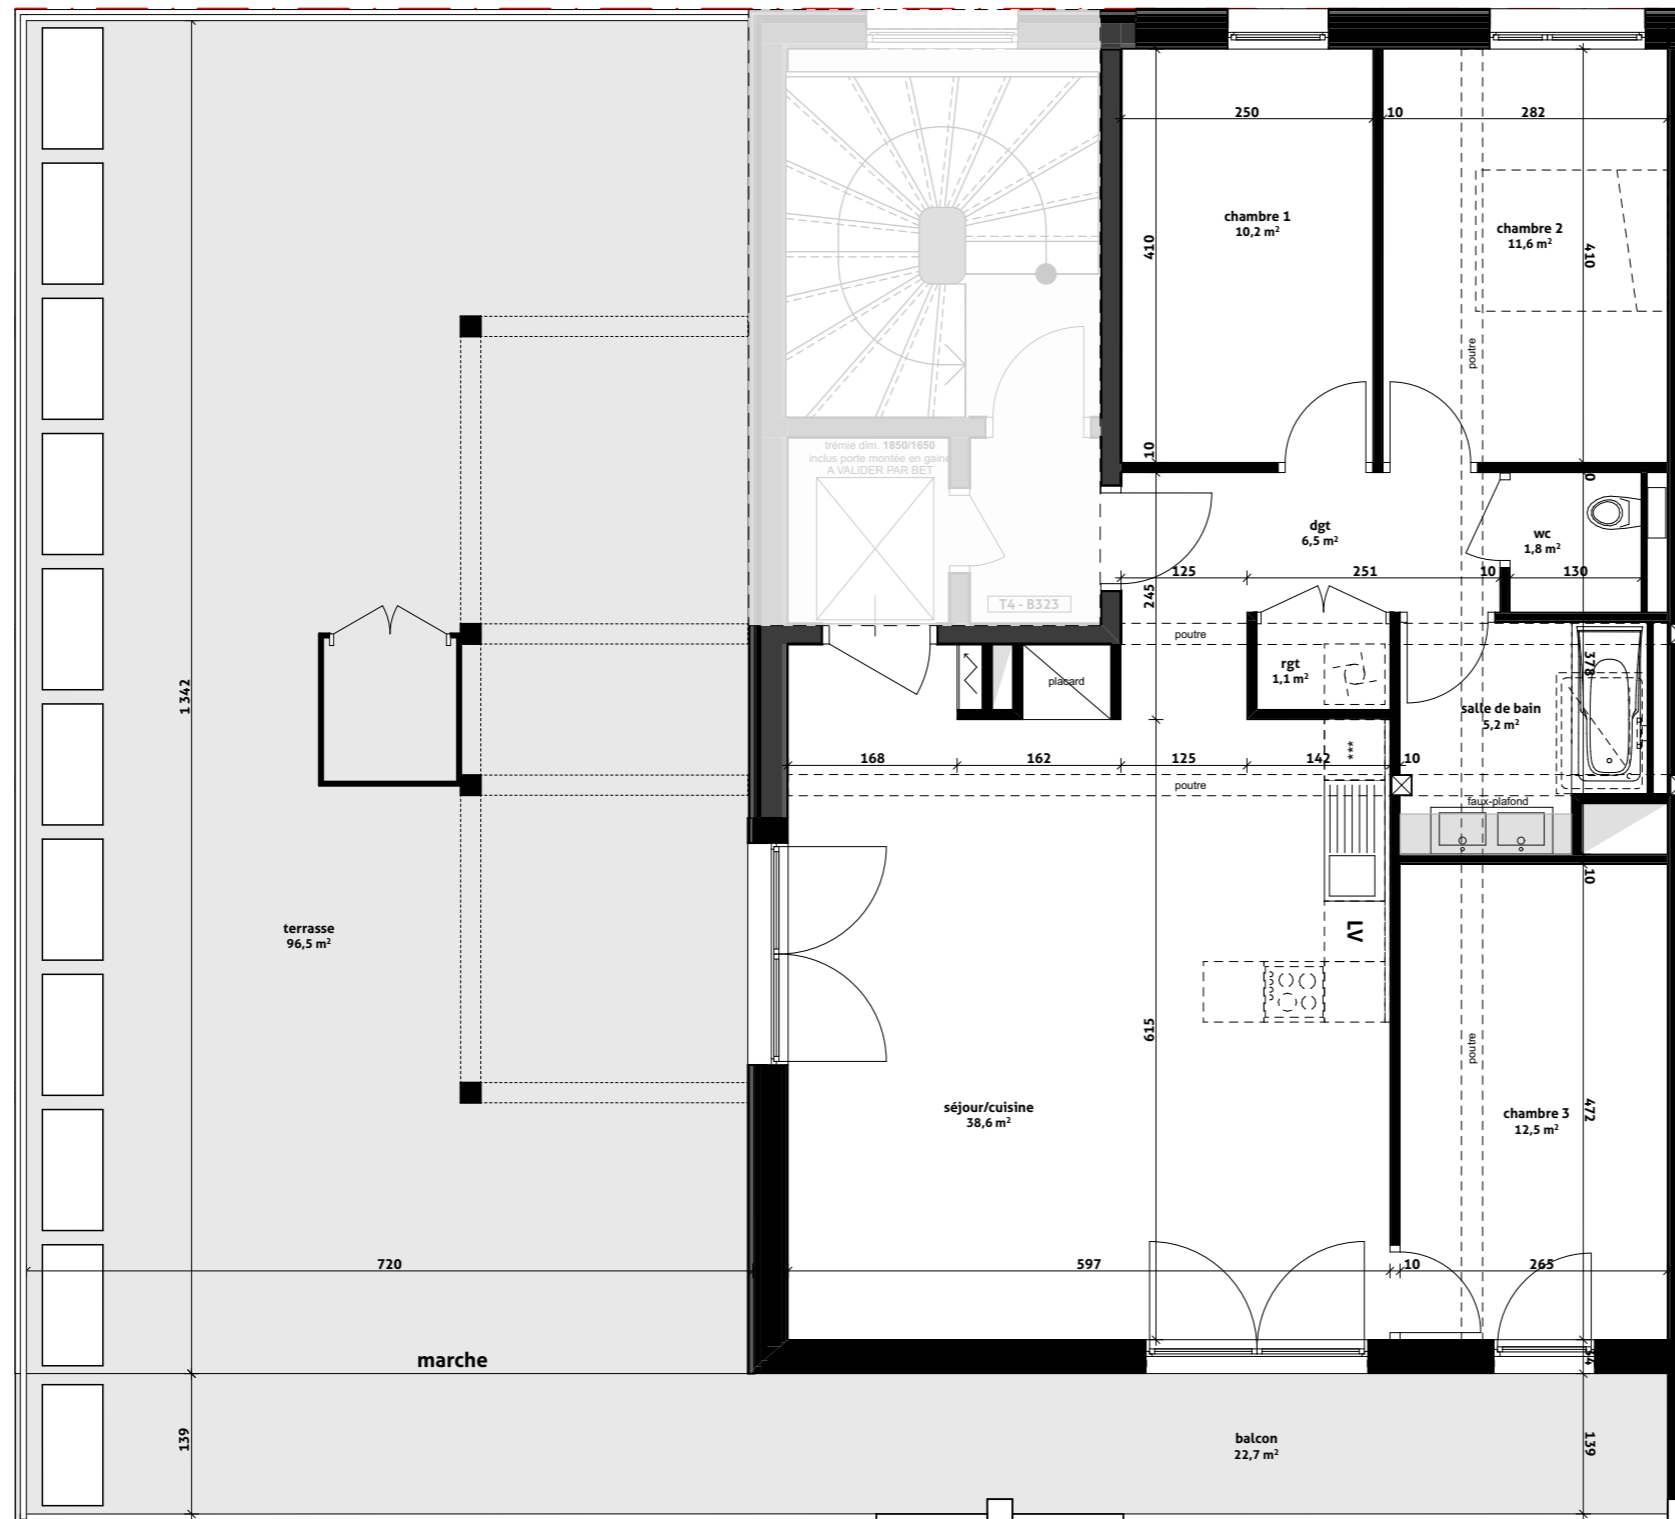

Pièces	Surface
chambre 1	10,2
chambre 2	11,6
chambre 3	12,5
dgt	6,5
rgt	1,1
salle de bain	5,2
séjour/cuisine	38,6
wc	1,8
Surface habitable	87,5 m²
balcon	22,7
terrasse	96,5
	119,2 m²

Des modifications sont susceptibles d'être apportées au plan en fonction des nécessités techniques et administratives (notamment pour les dimensions libres et les équipements). Les surfaces sont approximatives. Les retombées, retombées de poutres, altimétries, nivellements de terrain, canalisations, chaudières, ne sont pas figurés. Certains caissons, faux-plafonds, soffites peuvent ne pas être représentés.