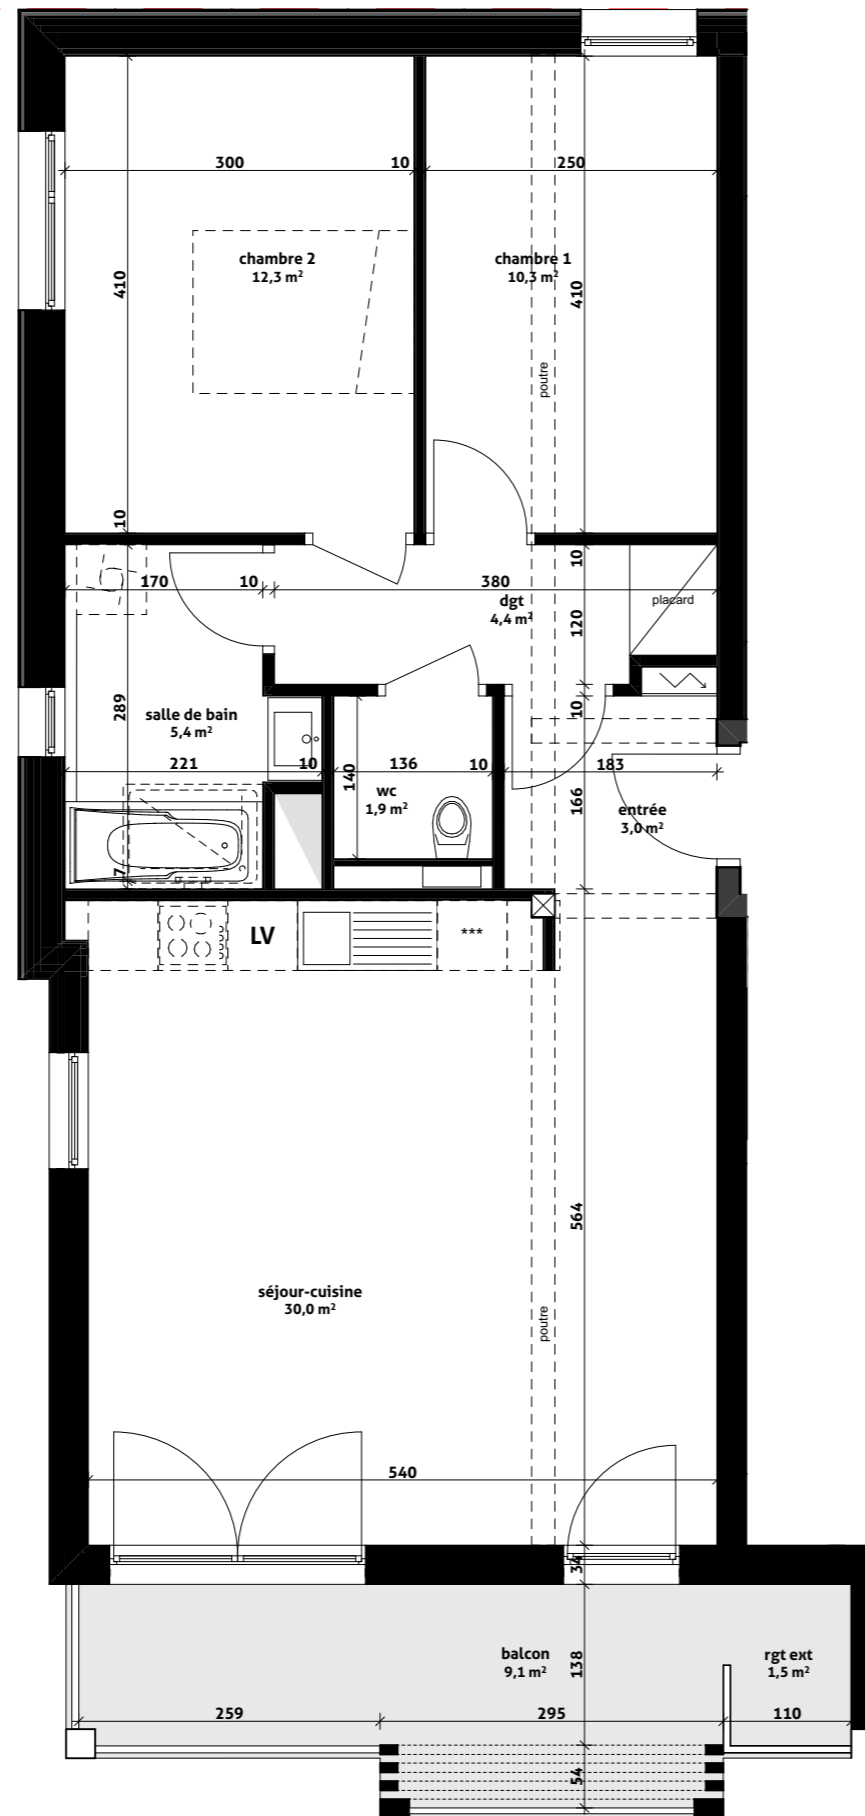

Pièces	Surface
chambre 1	10,3
chambre 2	12,3
dgt	4,4
entrée	3,0
salle de bain	5,4
séjour-cuisine	30,0
wc	1,9
Surface habitable	67,3 m²
balcon	9,1
rgt ext	1,5
	10,6 m²

Des modifications sont susceptibles d'être apportées au plan en fonction des nécessités techniques et administratives (notamment pour les dimensions libres et les équipements). Les surfaces sont approximatives. Les retombées, retombées de poutres, altimétries, nivellements de terrain, canalisations, chaudières, ne sont pas figurés. Certains caissons, faux-plafonds, soffites peuvent ne pas être représentés.