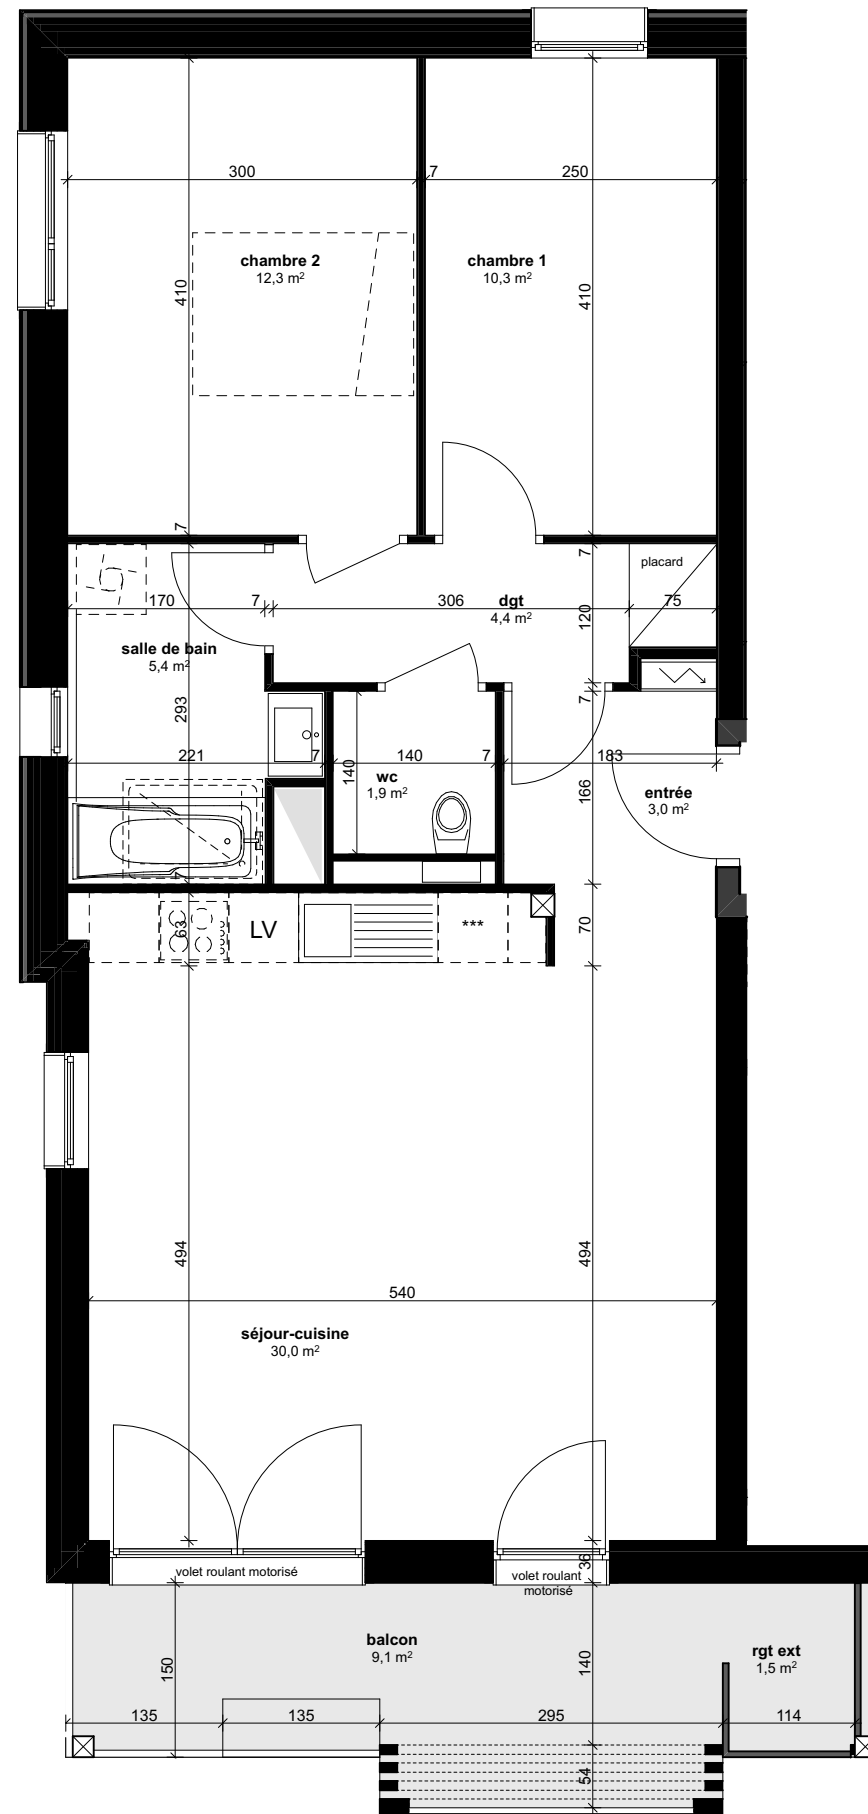

Pièces	Surface
chambre 1	10,3
chambre 2	12,3
dgt	4,4
entrée	3,0
salle de bain	5,4
séjour-cuisine	30,0
wc	1,9
Surface habitable	67,3 m²
balcon	9,1
rgt ext	1,5
	10,6 m²

Des modifications sont susceptibles d'être apportées au plan en fonction des nécessités techniques et administratives (notamment pour les dimensions libres et les équipements). Les surfaces sont approximatives. Les retombées, retombées de poutres, altimétries, nivellements de terrain, canalisations, chaudières, ne sont pas figurés. Certains caissons, faux-plafonds, soffites peuvent ne pas être représentés.