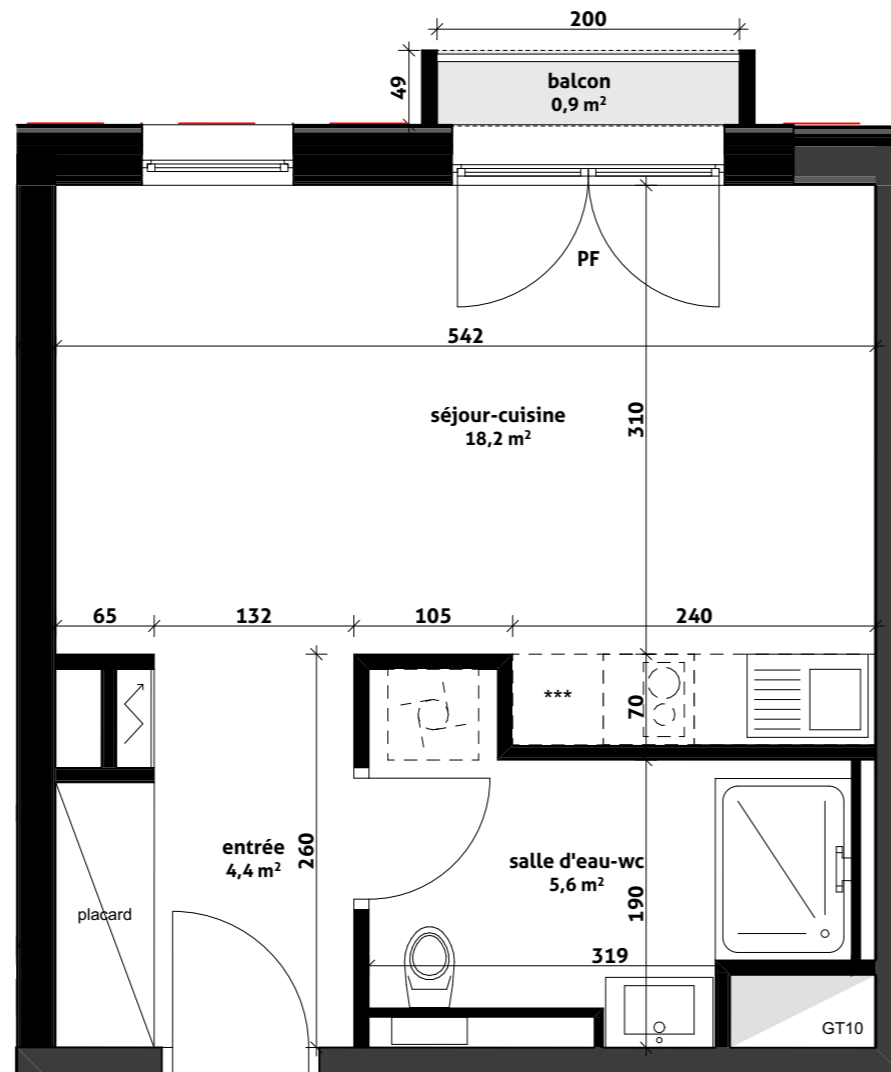

SCCV Strasbourg Ilot bois

11 rue du marais vert - 67084 STRASBOURG - 03 88 21 46 21 - contact67@pfa.fr

L'Orée des 2 Rives

rue Lina Ritter - rue François Noblat
67000 STRASBOURG