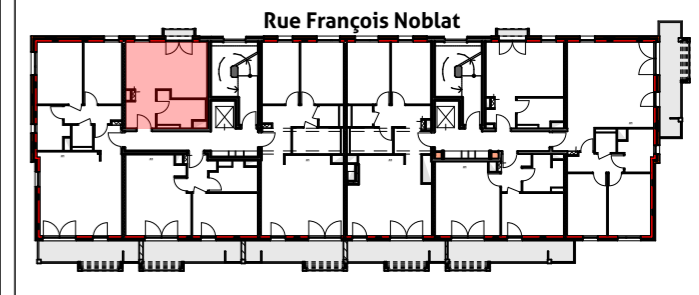

Pièces	Surface
entrée	4,4
salle d'eau-wc	5,6
séjour-cuisine	18,2
Surface habitable	28,2 m²
balcon	0,9
	0,9 m²

Des modifications sont susceptibles d'être apportées au plan en fonction des nécessités techniques et administratives (notamment pour les dimensions libres et les équipements). Les surfaces sont approximatives. Les retombées, retombées de poutres, altimétries, nivellements de terrain, canalisations, chaudières, ne sont pas figurés. Certains caissons, faux-plafonds, soffites peuvent ne pas être représentés.