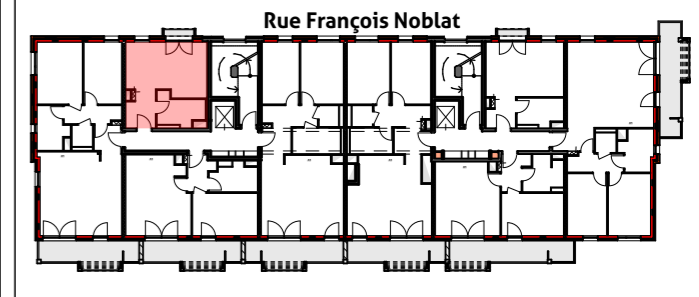

Pièces	Surface
entrée	4,4
salle d'eau-wc	5,6
séjour-cuisine	18,2
Surface habitable	28,2 m ²
balcon	0,9
	0,9 m ²

Des modifications sont susceptibles d'être apportées au plan en fonction des nécessités techniques et administratives (notamment pour les dimensions libres et les équipements). Les surfaces sont approximatives. Les retombées, retombées de poutres, altimétries, nivellements de terrain, canalisations, chaudières, ne sont pas figurés. Certains caissons, faux-plafonds, soffites peuvent ne pas être représentés.