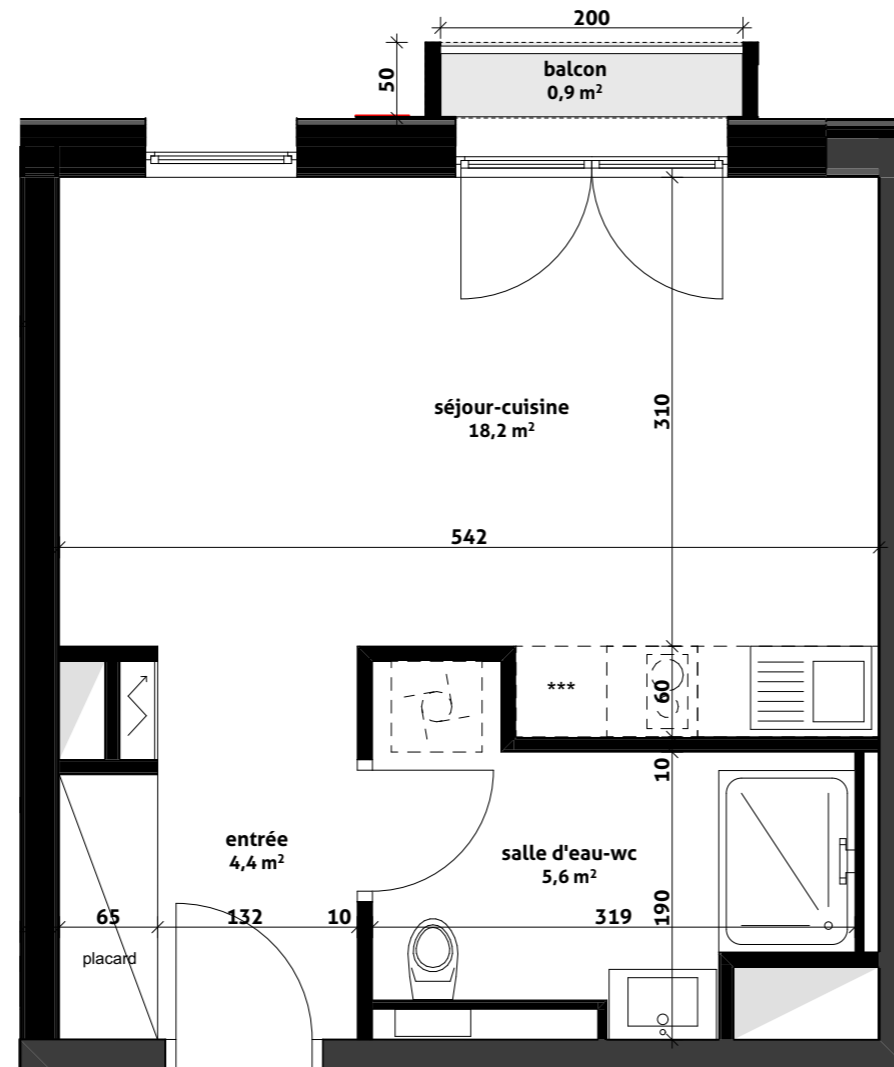

SCCV Strasbourg Ilot bois

11 rue du marais vert - 67084 STRASBOURG - 03 88 21 46 21 - contact67@pfaf.fr

L'Orée des 2 Rives

rue Lina Ritter - rue François Noblat
67000 STRASBOURG