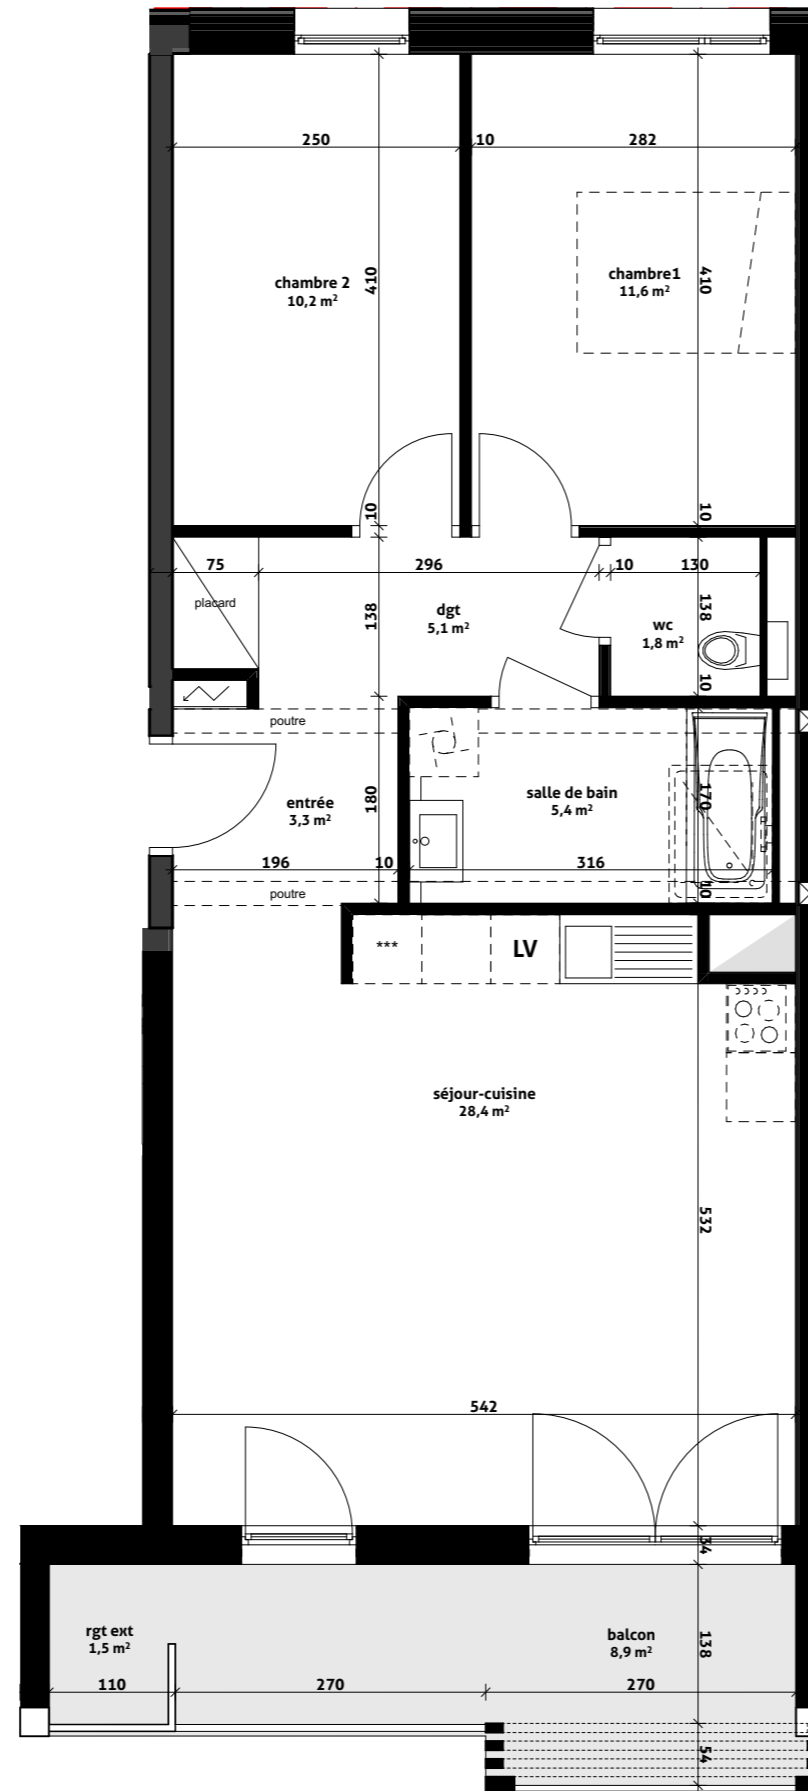

Pièces	Surface
chambre 2	10,2
chambre 1	11,6
dgt	5,1
entrée	3,3
salle de bain	5,4
séjour-cuisine	28,4
wc	1,8
Surface habitable	65,8 m²
balcon	8,9
rgt ext	1,5
	10,4 m²

Des modifications sont susceptibles d'être apportées au plan en fonction des nécessités techniques et administratives (notamment pour les dimensions libres et les équipements). Les surfaces sont approximatives. Les retombées, retombées de poutres, altimétries, nivellements de terrain, canalisations, chaudières, ne sont pas figurés. Certains caissons, faux-plafonds, soffites peuvent ne pas être représentés.