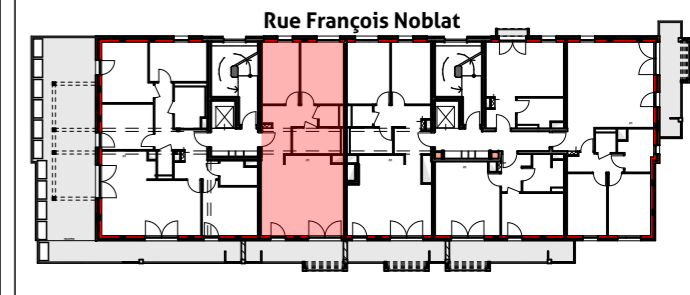

Pièces	Surface
chambre 2	10,2
chambre 1	11,6
dgt	5,1
entrée	3,3
salle de bain	5,4
séjour-cuisine	28,4
wc	1,8
Surface habitable	65,8 m²
balcon	8,9
rgt ext	1,5
	10,4 m²

Des modifications sont susceptibles d'être apportées au plan en fonction des nécessités techniques et administratives (notamment pour les dimensions libres et les équipements). Les surfaces sont approximatives. Les retombées, retombées de poutres, altimétries, nivellements de terrain, canalisations, chaudières, ne sont pas figurés. Certains caissons, faux-plafonds, soffites peuvent ne pas être représentés.