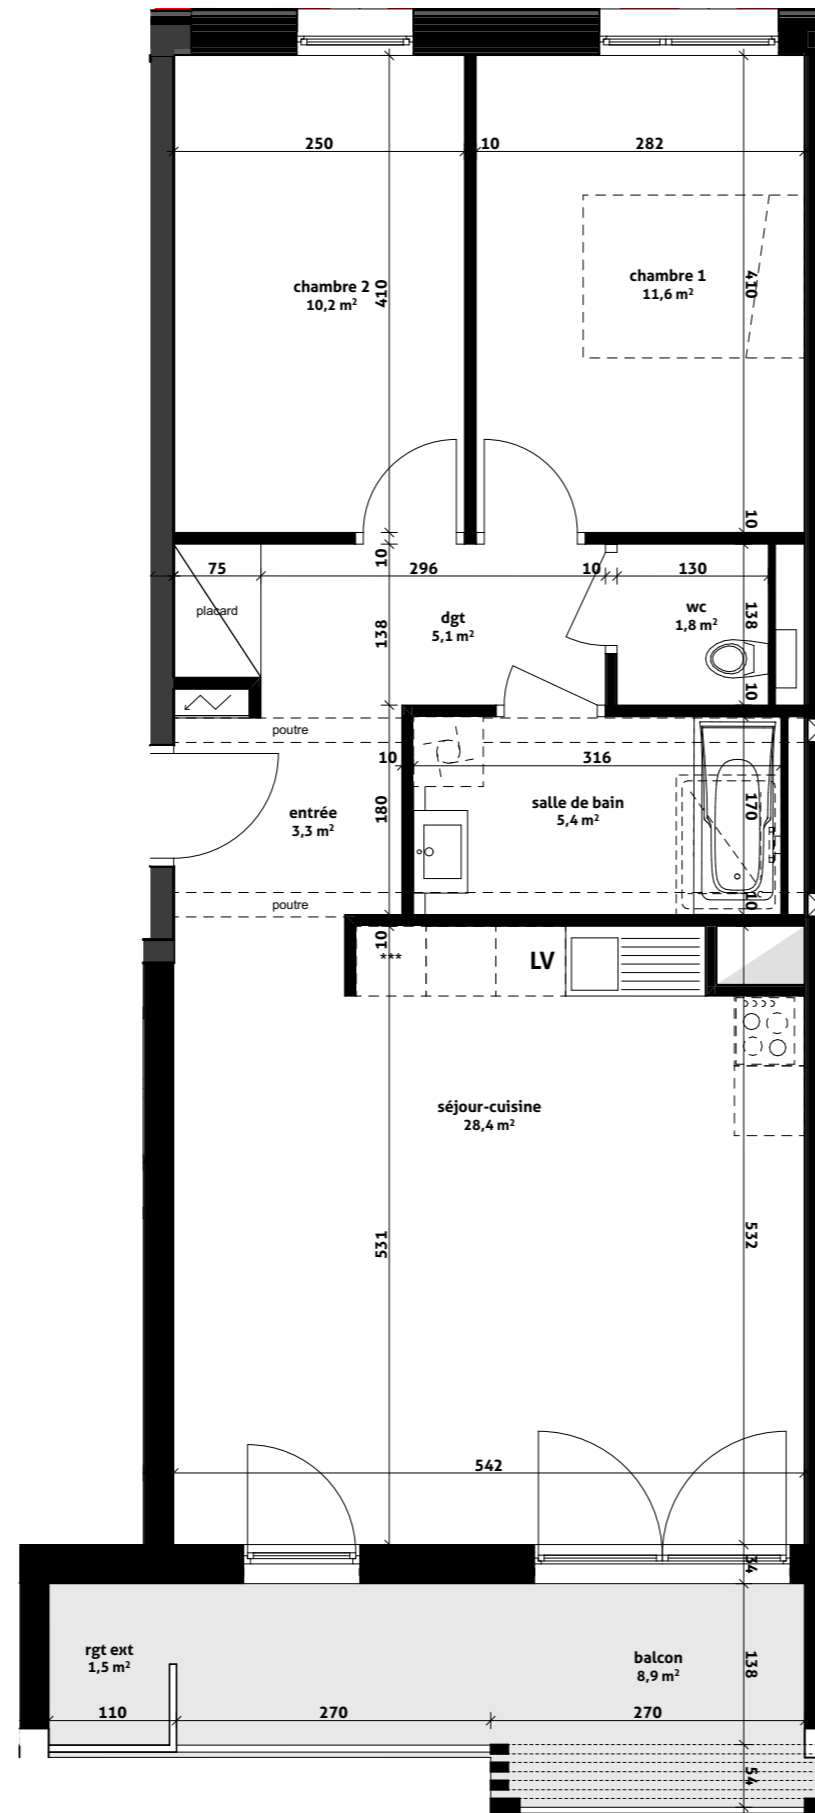

Pièces	Surface
chambre 1	11,6
chambre 2	10,2
dgt	5,1
entrée	3,3
salle de bain	5,4
séjour-cuisine	28,4
wc	1,8
<b>Surface habitable</b>	<b>65,8 m²</b>
balcon	8,9
rgt ext	1,5
	<b>10,4 m²</b>

Des modifications sont susceptibles d'être apportées au plan en fonction des nécessités techniques et administratives (notamment pour les dimensions libres et les équipements). Les surfaces sont approximatives. Les retombées, retombées de poutres, altimétries, nivellements de terrain, canalisations, chaudières, ne sont pas figurés. Certains caissons, faux-plafonds, soffites peuvent ne pas être représentés.