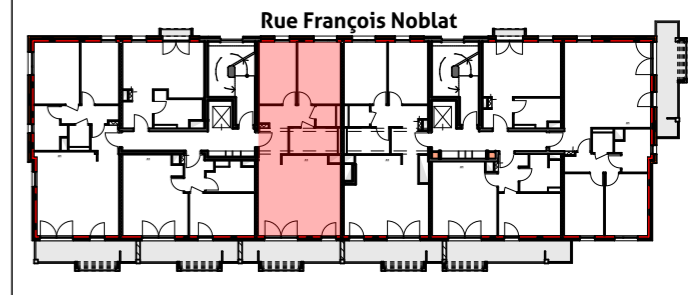

Pièces	Surface
chambre 1	11,6
chambre 2	10,2
dgt	5,1
entrée	3,3
salle de bain	5,4
séjour-cuisine	28,4
wc	1,8
Surface habitable	65,8 m²
balcon	8,9
rgt ext	1,5
	10,4 m²

Des modifications sont susceptibles d'être apportées au plan en fonction des nécessités techniques et administratives (notamment pour les dimensions libres et les équipements). Les surfaces sont approximatives. Les retombées, retombées de poutres, altimétries, nivellements de terrain, canalisations, chaudières, ne sont pas figurés. Certains caissons, faux-plafonds, soffites peuvent ne pas être représentés.