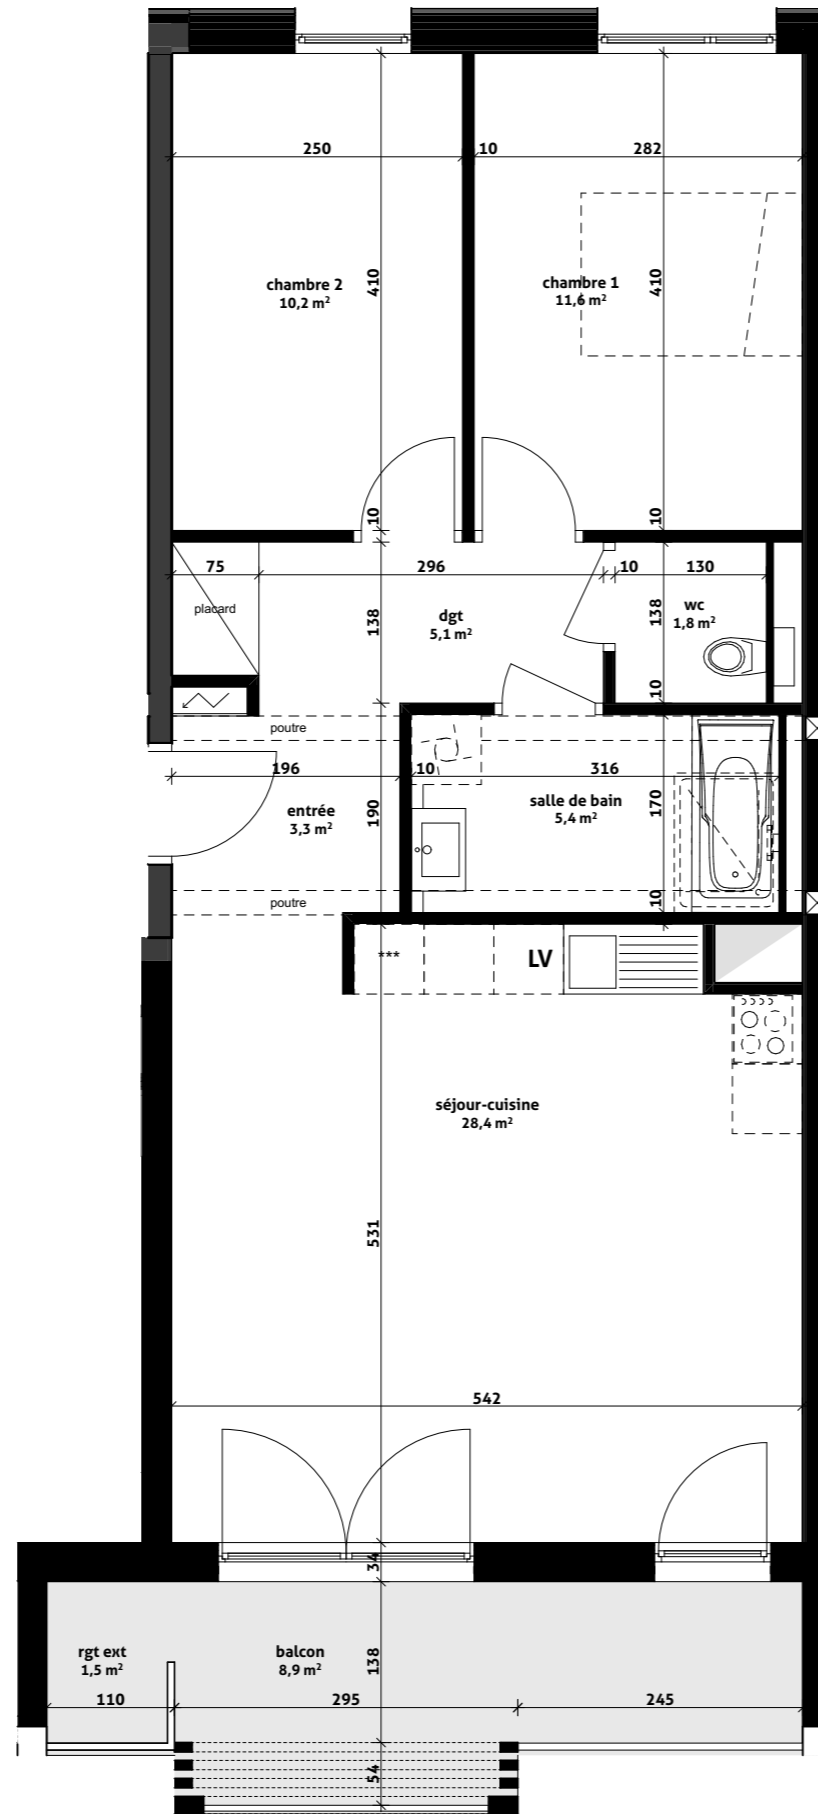

Pièces	Surface
chambre 1	11,6
chambre 2	10,2
dgt	5,1
entrée	3,3
salle de bain	5,4
séjour-cuisine	28,4
wc	1,8
Surface habitable	65,8 m²
balcon	8,9
rgt ext	1,5
	10,4 m²

Des modifications sont susceptibles d'être apportées au plan en fonction des nécessités techniques et administratives (notamment pour les dimensions libres et les équipements). Les surfaces sont approximatives. Les retombées, retombées de poutres, altimétries, nivellements de terrain, canalisations, chaudières, ne sont pas figurés. Certains caissons, faux-plafonds, soffites peuvent ne pas être représentés.