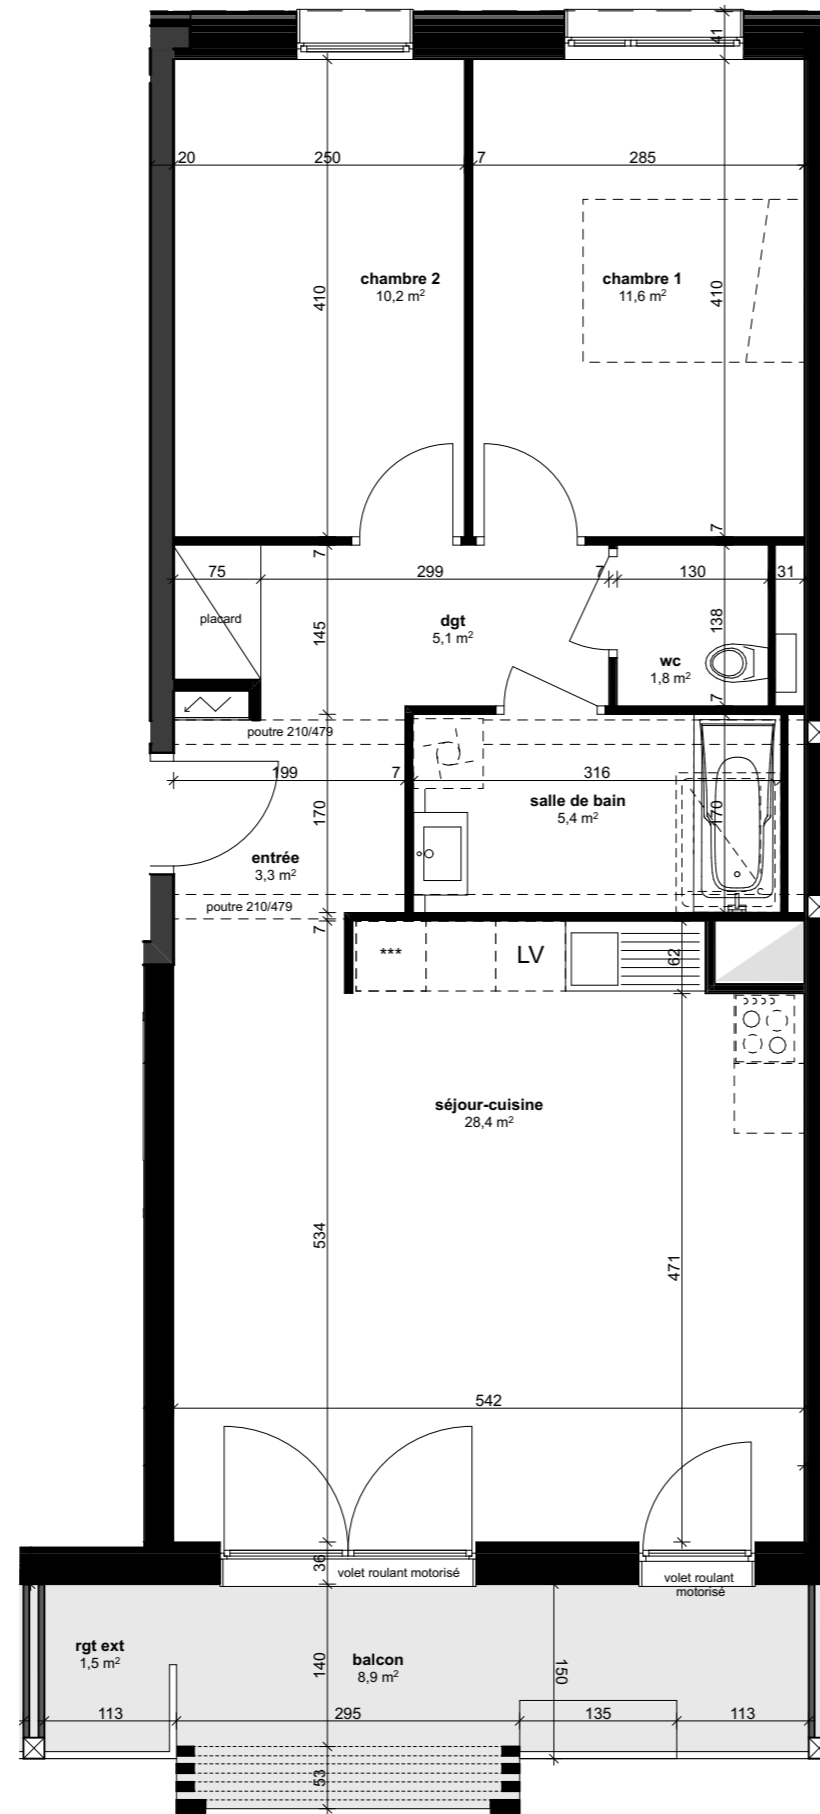

Pièces	Surface
chambre 1	11,6
chambre 2	10,2
dgt	5,1
entrée	3,3
salle de bain	5,4
séjour-cuisine	28,4
wc	1,8
Surface habitable	65,8 m²
balcon	8,9
rgt ext	1,5
	10,4 m²

Des modifications sont susceptibles d'être apportées au plan en fonction des nécessités techniques et administratives (notamment pour les dimensions libres et les équipements). Les surfaces sont approximatives. Les retombées, retombées de poutres, altimétries, nivellements de terrain, canalisations, chaudières, ne sont pas figurés. Certains caissons, faux-plafonds, soffites peuvent ne pas être représentés.