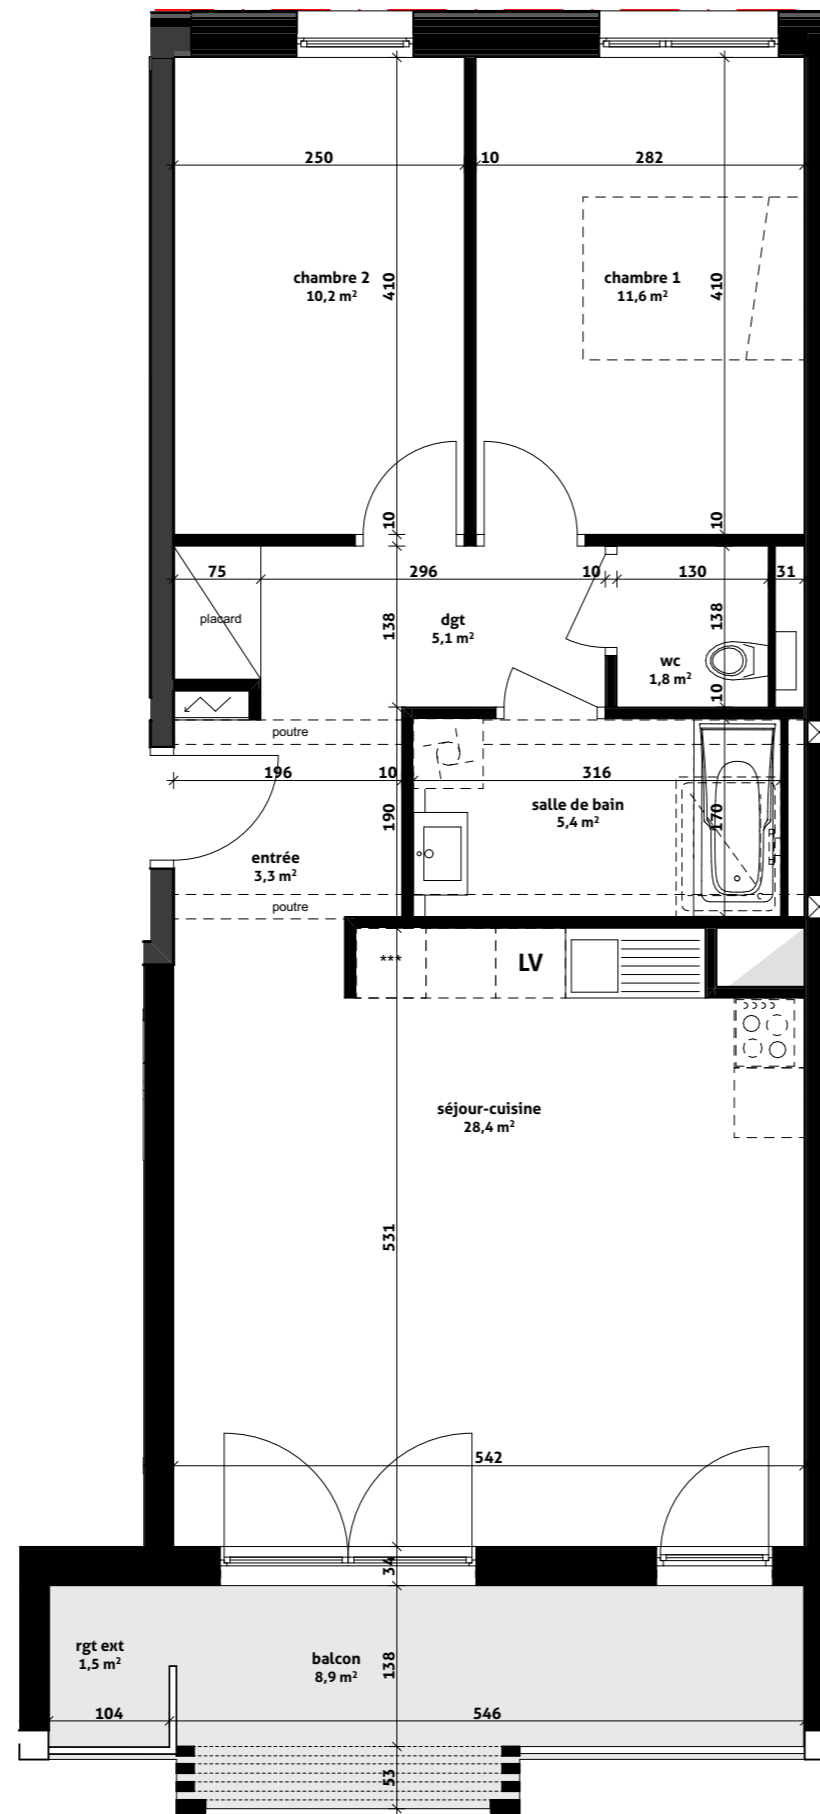

Pièces	Surface
chambre 1	11,6
chambre 2	10,2
dgt	5,1
entrée	3,3
salle de bain	5,4
séjour-cuisine	28,4
wc	1,8
Surface habitable	65,8 m ²
balcon	8,9
rgt ext	1,5
	10,4 m ²

Des modifications sont susceptibles d'être apportées au plan en fonction des nécessités techniques et administratives (notamment pour les dimensions libres et les équipements). Les surfaces sont approximatives. Les retombées, retombées de poutres, altimétries, nivellements de terrain, canalisations, chaudières, ne sont pas figurés. Certains caissons, faux-plafonds, soffites peuvent ne pas être représentés.