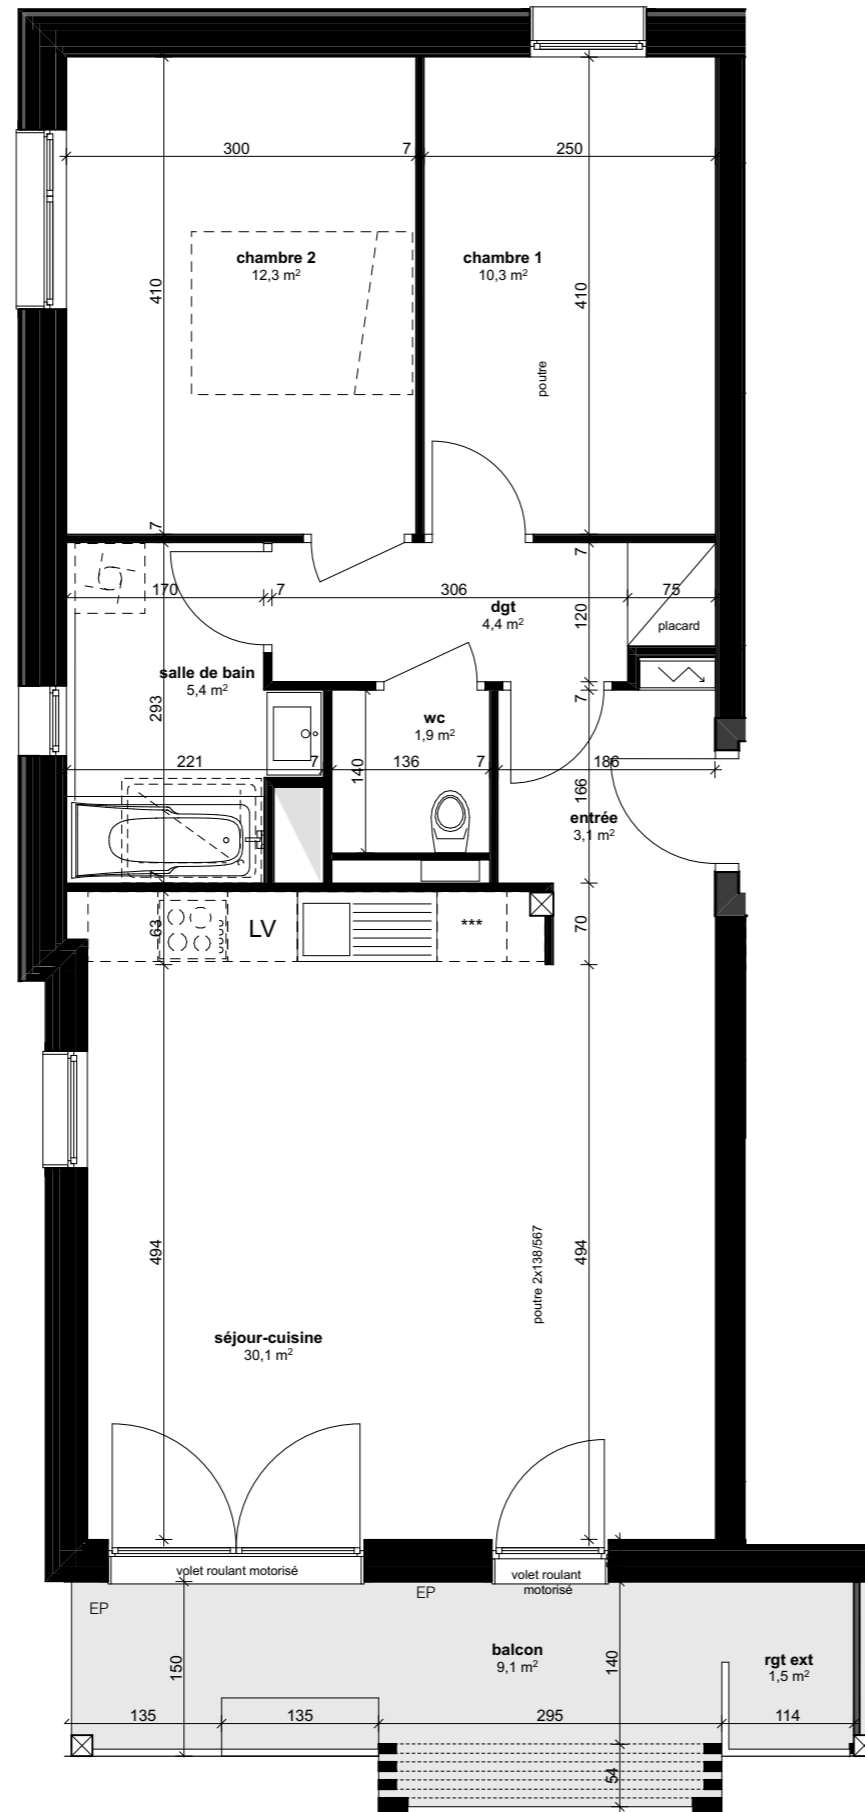

Pièces	Surface
chambre 1	10,3
chambre 2	12,3
dgt	4,4
entrée	3,1
salle de bain	5,4
séjour-cuisine	30,1
wc	1,9
<b>Surface habitable</b>	<b>67,5 m<sup>2</sup></b>
balcon	9,1
rgt ext	1,5
	<b>10,6 m<sup>2</sup></b>

Des modifications sont susceptibles d'être apportées au plan en fonction des nécessités techniques et administratives (notamment pour les dimensions libres et les équipements). Les surfaces sont approximatives. Les retombées, retombées de poutres, altimétries, nivellements de terrain, canalisations, chaudières, ne sont pas figurés. Certains caissons, faux-plafonds, soffites peuvent ne pas être représentés.