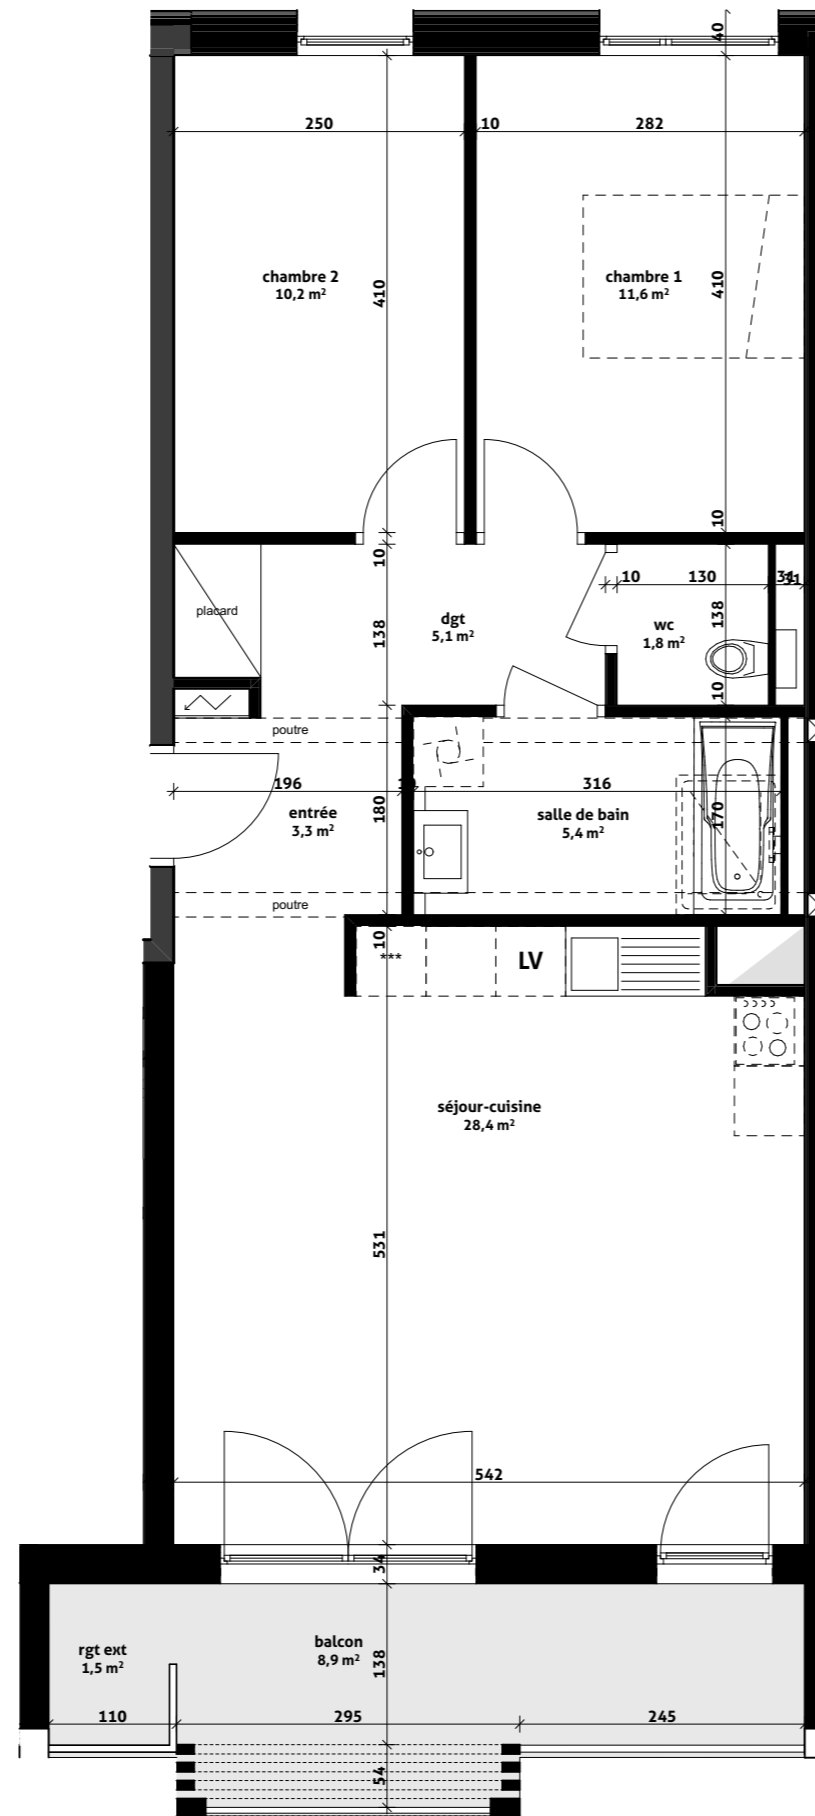

Pièces	Surface
chambre 1	11,6
chambre 2	10,2
dgt	5,1
entrée	3,3
salle de bain	5,4
séjour-cuisine	28,4
wc	1,8
Surface habitable	65,8 m²
balcon	8,9
rgt ext	1,5
	10,4 m²

Des modifications sont susceptibles d'être apportées au plan en fonction des nécessités techniques et administratives (notamment pour les dimensions libres et les équipements). Les surfaces sont approximatives. Les retombées, retombées de poutres, altimétries, nivellements de terrain, canalisations, chaudières, ne sont pas figurés. Certains caissons, faux-plafonds, soffites peuvent ne pas être représentés.