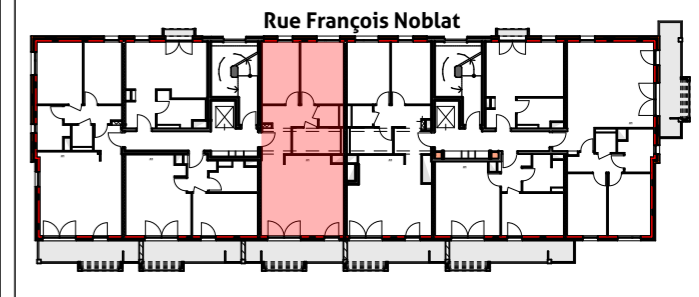

Pièces	Surface
chambre 1	11,6
chambre 2	10,2
dgt	5,1
entrée	3,3
salle de bain	5,4
séjour-cuisine	28,4
wc	1,8
Surface habitable	65,8 m²
balcon	8,9
rgt ext	1,5
	10,4 m²

Des modifications sont susceptibles d'être apportées au plan en fonction des nécessités techniques et administratives (notamment pour les dimensions libres et les équipements). Les surfaces sont approximatives. Les retombées, retombées de poutres, altimétries, nivellements de terrain, canalisations, chaudières, ne sont pas figurés. Certains caissons, faux-plafonds, soffites peuvent ne pas être représentés.