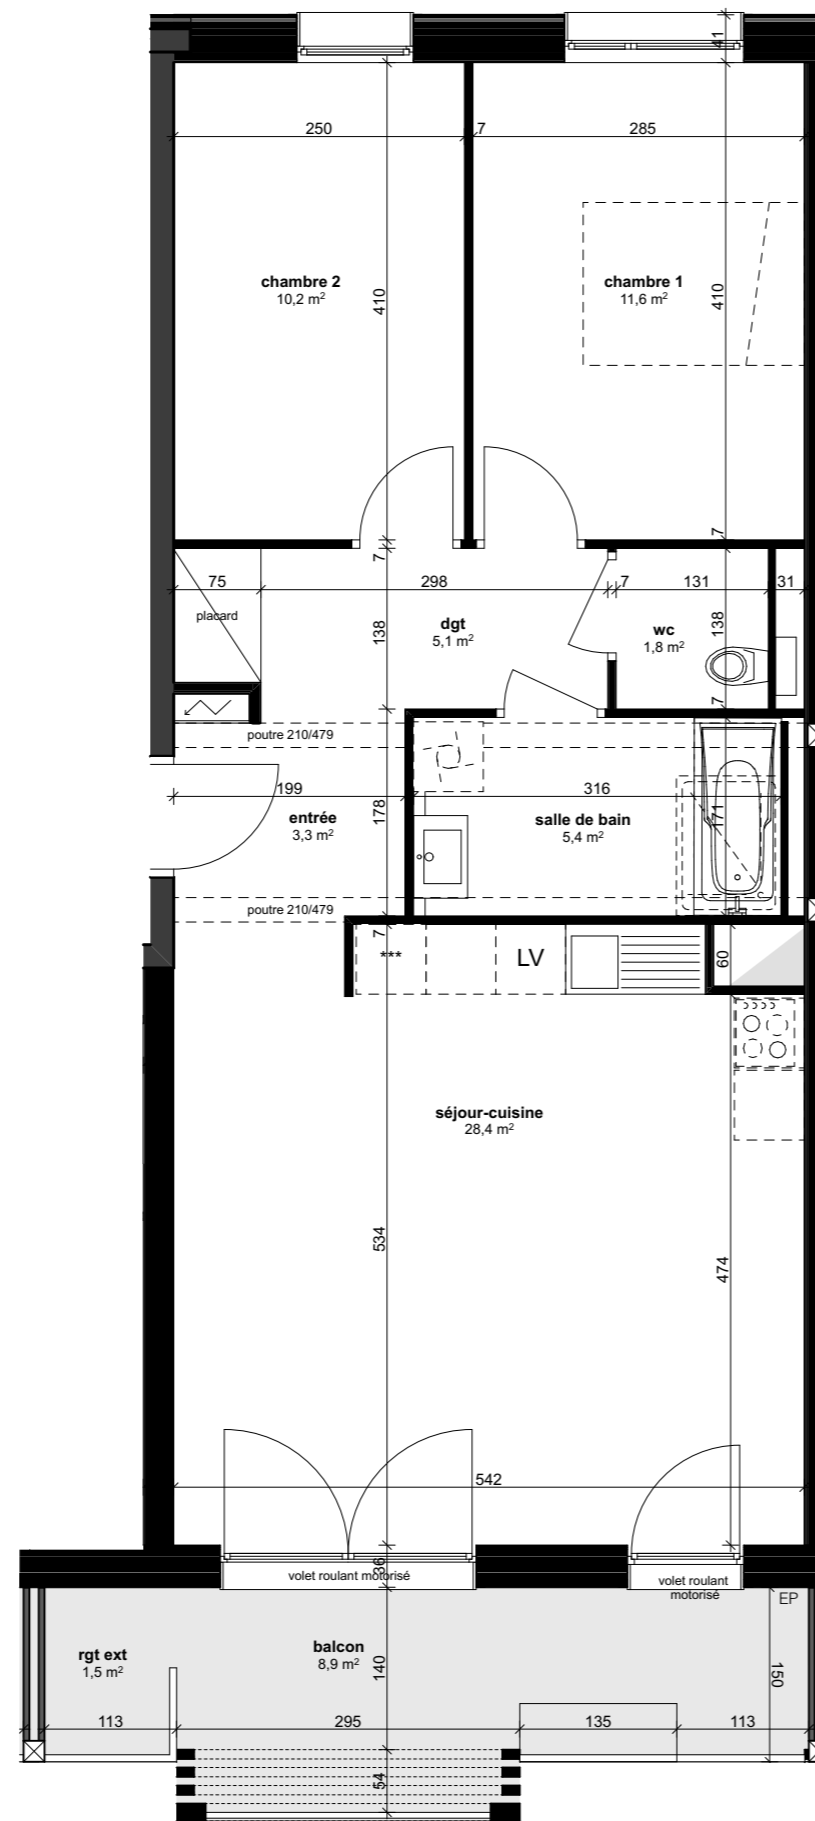

Pièces	Surface
chambre 1	11,6
chambre 2	10,2
dgt	5,1
entrée	3,3
salle de bain	5,4
séjour-cuisine	28,4
wc	1,8
<b>Surface habitable</b>	<b>65,8 m²</b>
balcon	8,9
rgt ext	1,5
	<b>10,4 m²</b>

Des modifications sont susceptibles d'être apportées au plan en fonction des nécessités techniques et administratives (notamment pour les dimensions libres et les équipements). Les surfaces sont approximatives. Les retombées, retombées de poutres, altimétries, nivellements de terrain, canalisations, chaudières, ne sont pas figurés. Certains caissons, faux-plafonds, soffites peuvent ne pas être représentés.