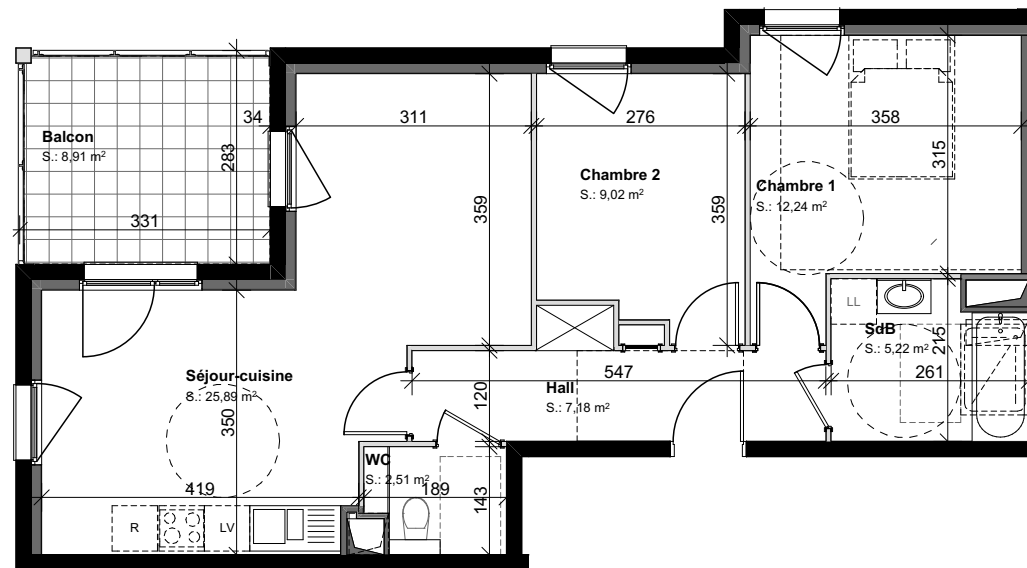

**LOT 112**  
**3 PIECES**  
BATIMENT A - R+2

## SURFACE HABITABLE F3

Séjour-cuisine	25,89
Chambre 1	12,24
Chambre 2	9,02
SdB	5,22
WC	2,51
Hall	7,18

**62,06 m<sup>2</sup>**

## SURFACE ANNEXE

Balcon	8,91
--------	------

**ECHELLE : 1/100 ème**

09.12.2019 DCE

Des modifications sont susceptibles d'être apportées en fonction des nécessités techniques et administratives de la réalisation, tant en ce qui concerne les dimensions libres que l'équipement.  
Les surfaces sont approximatives. Les retombées de soffites, faux-plafonds, canalisations, bec, sont mentionnées à titre indicatif. Le mobilier (notamment les équipements sanitaires), les arbustes, arbres à hautes tiges sont mentionnés à titre indicatif et ne sont pas dus.