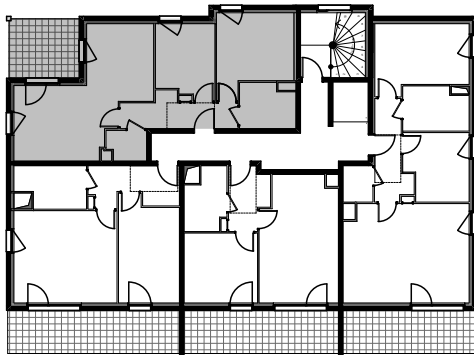

**LOT 112**  
**3 PIECES**  
BATIMENT A - R+2

## SURFACE HABITABLE F3

Séjour-cuisine	25,89
Chambre 1	12,24
Chambre 2	9,02
SdB	5,22
WC	2,51
Hall	7,18

**62,06 m<sup>2</sup>**