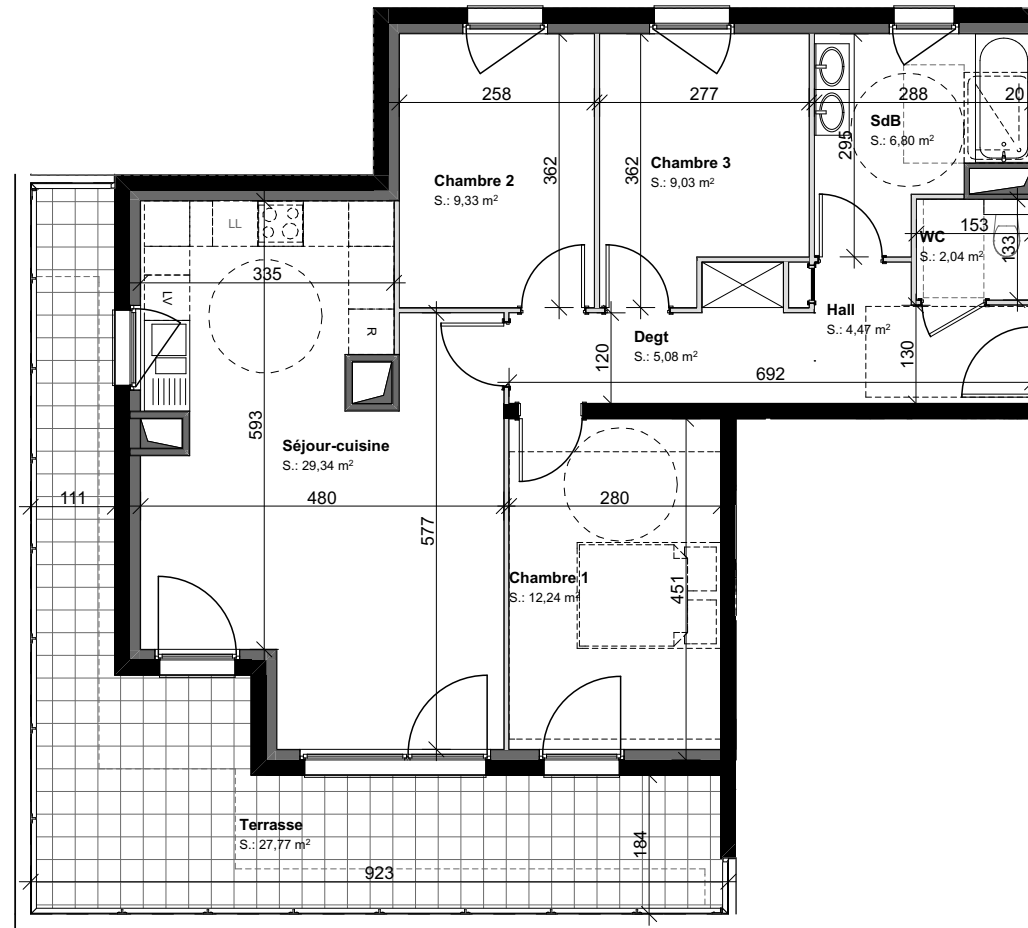

LOT 114
4 PIECES
BATIMENT A - R+3

SURFACE HABITABLE F4

Séjour-cuisine	29,34
Chambre 1	12,24
Chambre 2	9,33
Chambre 3	9,03
SdB	6,80
WC	2,04
Degt	5,08
Hall	4,47

78,33 m²

SURFACE ANNEXE

Terrasse	27,77
----------	-------

ECHELLE : 1/100 ème

09.12.2019 DCE

Des modifications sont susceptibles d'être apportées en fonction des nécessités techniques et administratives de la réalisation, tant en ce qui concerne les dimensions libres que l'équipement.
Les surfaces sont approximatives. Les retombées de soffites, faux-plafonds, canalisations, bec, sont mentionnées à titre indicatif. Le mobilier (notamment les équipements sanitaires), les arbustes, arbres à hautes tiges sont mentionnés à titre indicatif et ne sont pas dus.