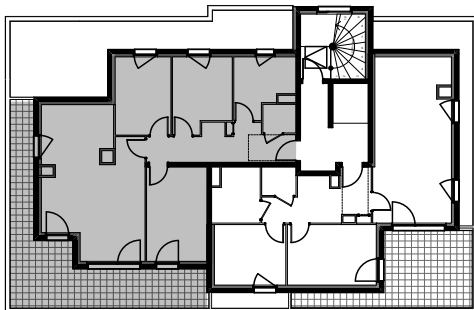

LOT 114
4 PIECES
BATIMENT A - R+3

SURFACE HABITABLE F4

Séjour-cuisine	29,34
Chambre 1	12,24
Chambre 2	9,33
Chambre 3	9,03
SdB	6,80
WC	2,04
Degt	5,08
Hall	4,47

78,33 m²

SURFACE ANNEXE

Terrasse	27,77
----------	-------