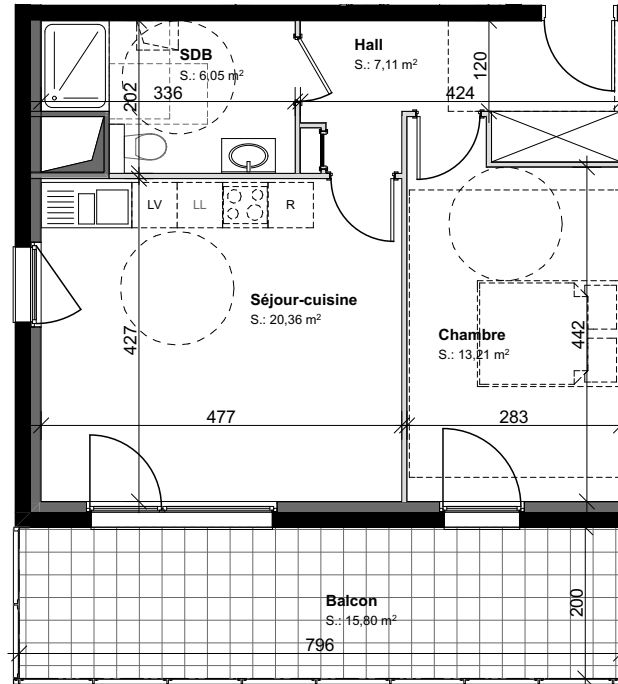

LOT 111  
2 PIECES

BATIMENT A - R+2

## SURFACE HABITABLE F2

Séjour-cuisine	20,36
Chambre	13,21
SDB	6,05
Hall	7,11

**46,73 m<sup>2</sup>**

## SURFACE ANNEXE

Balcon	15,80
--------	-------

ECHELLE : 1/100 ème

09.12.2019 DCE

Des modifications sont susceptibles d'être apportées en fonction des nécessités techniques et administratives de la réalisation, tant en ce qui concerne les dimensions libres que l'équipement.  
Les surfaces sont approximatives. Les retombées de soffites, faux-plafonds, canalisations, bec, sont mentionnées à titre indicatif. Le mobilier (notamment les équipements sanitaires), les arbustes, arbres à hautes tiges sont mentionnés à titre indicatif et ne sont pas dus.