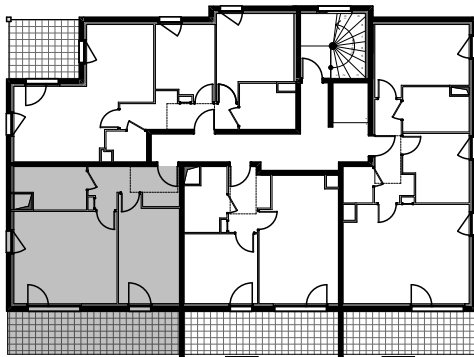

LOT 111  
2 PIECES

BATIMENT A - R+2

## SURFACE HABITABLE F2

Séjour-cuisine	20,36
Chambre	13,21
SDB	6,05
Hall	7,11

**46,73 m<sup>2</sup>**