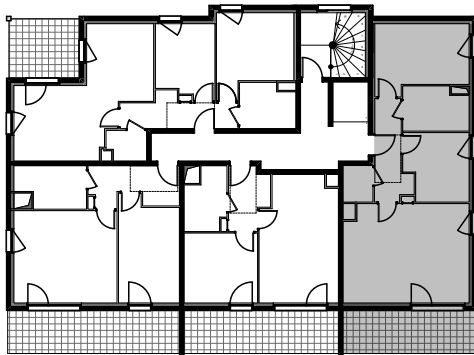

Résidence Côté Sud

68220 HAGENTHAL-LE-HAUT

LOT 109
3 PIECES
BATIMENT A - R+2

SURFACE HABITABLE F3

Séjour-cuisine	26,31
Chambre 1	12,96
Chambre 2	9,04
SDB	6,02
WC	2,35
Hall	6,45

63,13 m²

SURFACE ANNEXE

Balcon	12,36
--------	-------