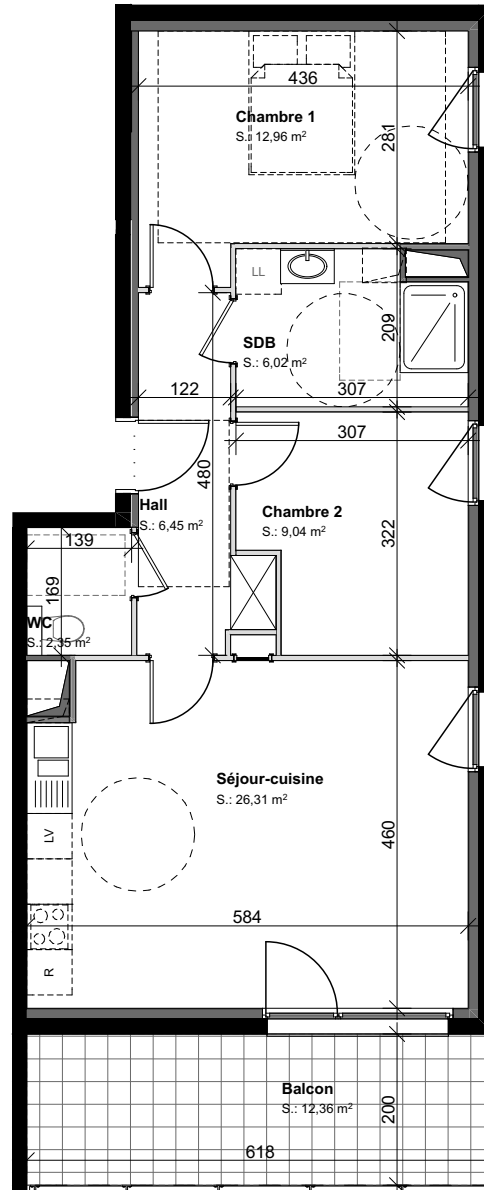

Résidence Côté Sud

68220 HAGENTHAL-LE-HAUT

LOT 109
3 PIECES
BATIMENT A - R+2

SURFACE HABITABLE F3

Séjour-cuisine	26,31
Chambre 1	12,96
Chambre 2	9,04
SDB	6,02
WC	2,35
Hall	6,45

63,13 m²

SURFACE ANNEXE

Balcon	12,36
--------	-------