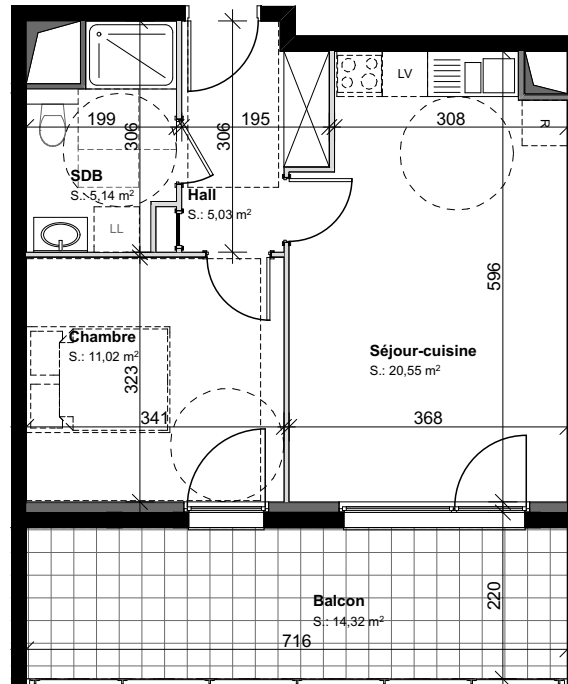

**LOT 106**  
**2 PIECES**

BATIMENT A - R+1

## SURFACE HABITABLE F2

Séjour-cuisine	20,55
Chambre	11,02
SDB	5,14
Hall	5,03

**41,74 m<sup>2</sup>**

## SURFACE ANNEXE

Balcon	14,32
--------	-------

ECHELLE : 1/100 ème

09.12.2019 DCE

Des modifications sont susceptibles d'être apportées en fonction des nécessités techniques et administratives de la réalisation, tant en ce qui concerne les dimensions libres que l'équipement.  
Les surfaces sont approximatives. Les retombées de soffites, faux-plafonds, canalisations, bec, sont mentionnées à titre indicatif. Le mobilier (notamment les équipements sanitaires), les arbustes, arbres à hautes tiges sont mentionnés à titre indicatif et ne sont pas dus.