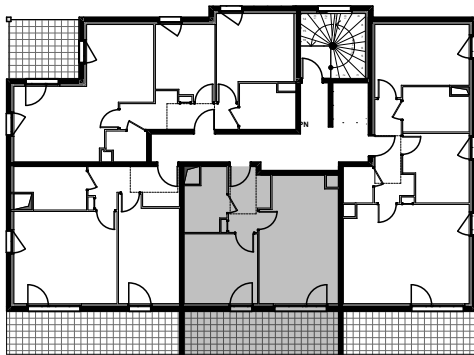

**LOT 106**  
**2 PIECES**

BATIMENT A - R+1

## SURFACE HABITABLE F2

Séjour-cuisine	20,55
Chambre	11,02
SDB	5,14
Hall	5,03

**41,74 m<sup>2</sup>**