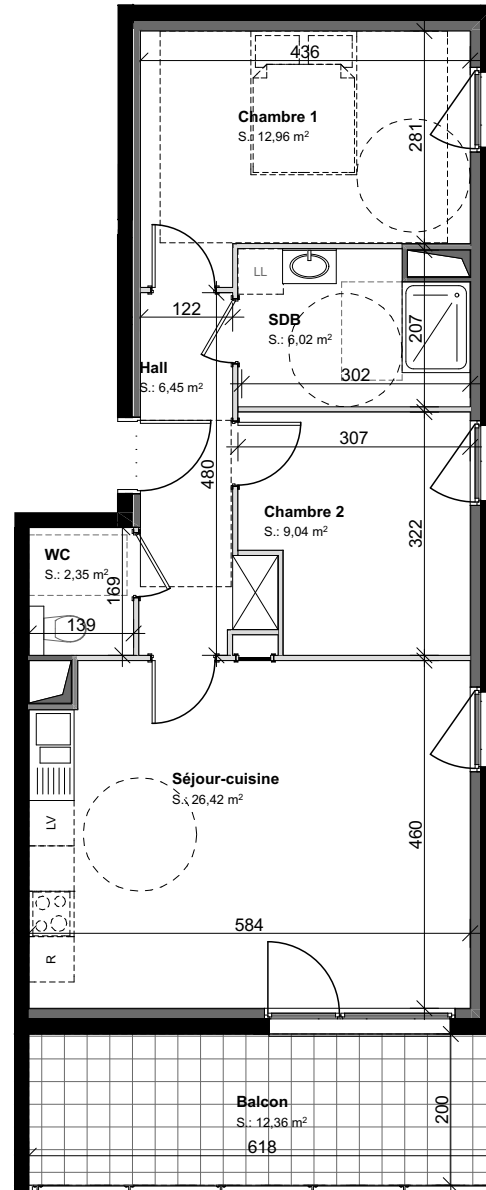

LOT 105
3 PIECES
BATIMENT A - R+1

SURFACE HABITABLE F3

Séjour-cuisine	26,42
Chambre 1	12,96
Chambre 2	9,04
SDB	6,02
WC	2,35
Hall	6,45

63,24 m²

SURFACE ANNEXE

Balcon	12,36
--------	-------

ECHELLE : 1/100 ème

09.12.2019 DCE

Des modifications sont susceptibles d'être apportées en fonction des nécessités techniques et administratives de la réalisation, tant en ce qui concerne les dimensions libres que l'équipement.
Les surfaces sont approximatives. Les retombées de soffites, faux-plafonds, canalisations, bec, sont mentionnées à titre indicatif. Le mobilier (notamment les équipements sanitaires), les arbustes, arbres à hautes tiges sont mentionnés à titre indicatif et ne sont pas dus.