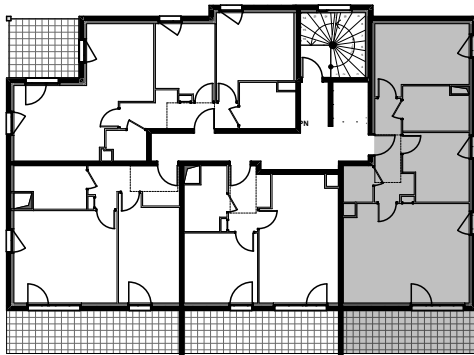

LOT 105
3 PIECES
BATIMENT A - R+1

SURFACE HABITABLE F3

Séjour-cuisine	26,42
Chambre 1	12,96
Chambre 2	9,04
SDB	6,02
WC	2,35
Hall	6,45

63,24 m²

SURFACE ANNEXE

Balcon	12,36
--------	-------

ECHELLE : 1/100 ème