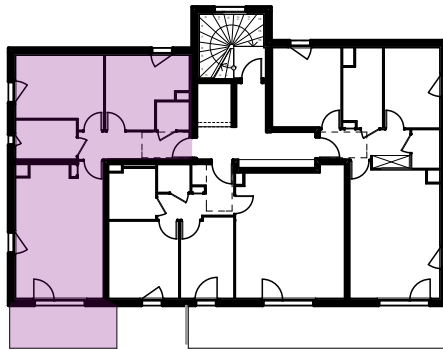

**LOT 209**  
**3 PIECES**  
BATIMENT B - R+2

## SURFACE HABITABLE F3

Séjour-Cuisine	25,12
Chambre 1	12,71
Chambre 2	11,11
SDB	5,24
WC	2,03
Hall	6,73

**62,94 m<sup>2</sup>**