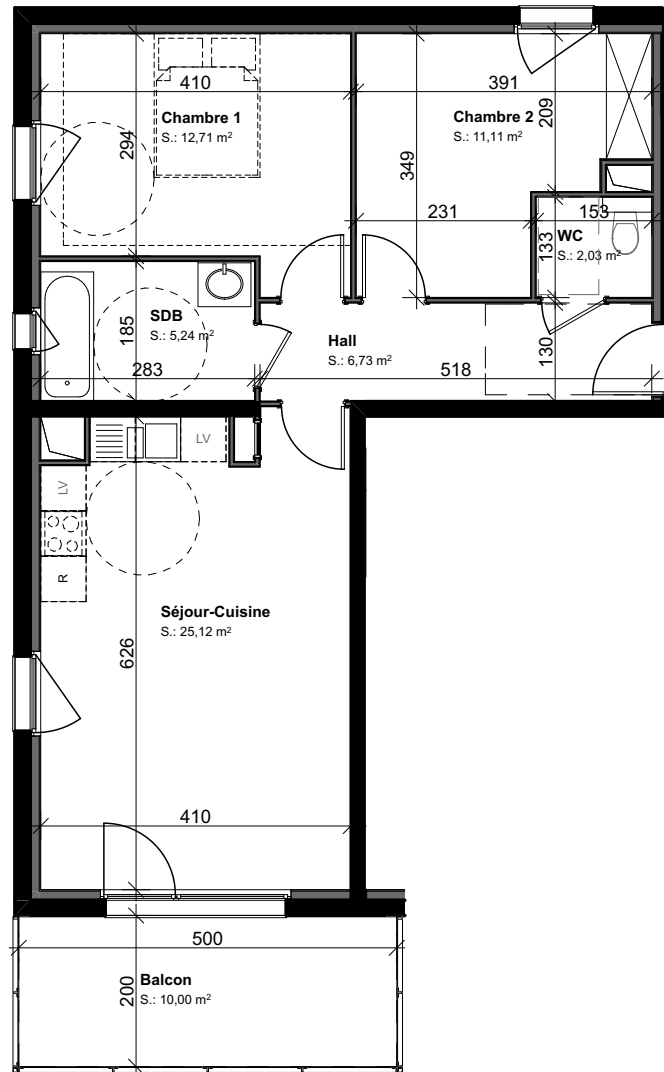

**LOT 209**  
**3 PIECES**  
BATIMENT B - R+2

## SURFACE HABITABLE F3

Séjour-Cuisine	25,12
Chambre 1	12,71
Chambre 2	11,11
SDB	5,24
WC	2,03
Hall	6,73

**62,94 m<sup>2</sup>**

## SURFACE ANNEXE

Balcon	10,00
--------	-------

04/09/2018

Des modifications sont susceptibles d'être apportées en fonction des nécessités techniques et administratives de la réalisation, tant en ce qui concerne les dimensions libres que l'équipement.  
Les surfaces sont approximatives. Les retombées de soffites, faux-plafonds, canalisations, bec, sont mentionnées à titre indicatif. Le mobilier (notamment les équipements sanitaires), les arbustes, arbres à hautes tiges sont mentionnés à titre indicatif et ne sont pas dus.