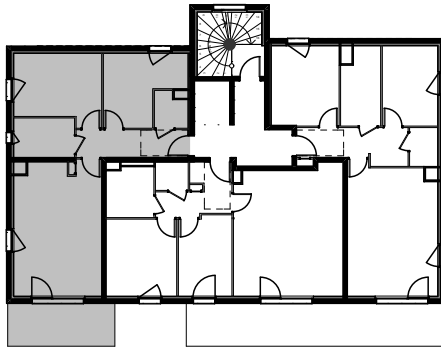

Résidence Côté Sud

68220 HAGENTHAL-LE-HAUT

LOT 209
3 PIECES
BATIMENT B - R+2

SURFACE HABITABLE F3	
Séjour-Cuisine	25,12
Chambre 1	12,71
Chambre 2	10,77
SDB	5,24
WC	2,46
Hall	6,79
63,09 m²	
SURFACE ANNEXE	
Balcon	10,00