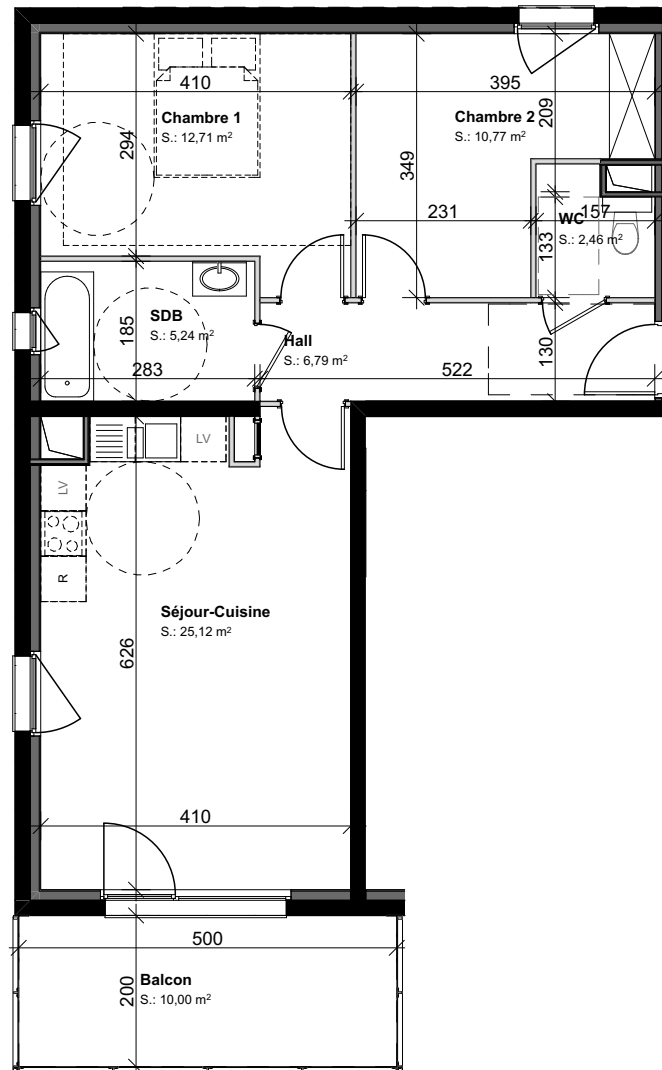

Résidence Côté Sud

68220 HAGENTHAL-LE-HAUT

LOT 209
3 PIECES
BATIMENT B - R+2

SURFACE HABITABLE F3	
Séjour-Cuisine	25,12
Chambre 1	12,71
Chambre 2	10,77
SDB	5,24
WC	2,46
Hall	6,79
63,09 m²	
SURFACE ANNEXE	
Balcon	10,00