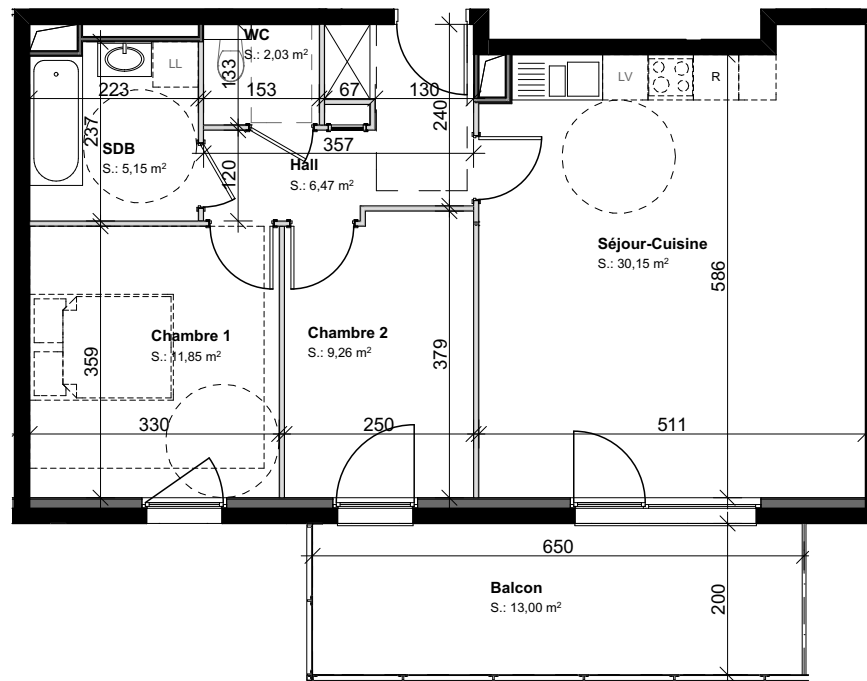

**LOT 208**  
**3 PIECES**  
BATIMENT B - R+2

## SURFACE HABITABLE F3

Séjour-Cuisine	30,15
Chambre 1	11,85
Chambre 2	9,26
SDB	5,15
WC	2,03
Hall	6,47

**64,91 m<sup>2</sup>**

## SURFACE ANNEXE

Balcon	13,00
--------	-------

ECHELLE : 1/100 ème

11.04.2019 DCE

Des modifications sont susceptibles d'être apportées en fonction des nécessités techniques et administratives de la réalisation, tant en ce qui concerne les dimensions libres que l'équipement.  
Les surfaces sont approximatives. Les retombées de soffites, faux-plafonds, canalisations, bec, sont mentionnées à titre indicatif. Le mobilier (notamment les équipements sanitaires), les arbustes, arbres à hautes tiges sont mentionnés à titre indicatif et ne sont pas dus.