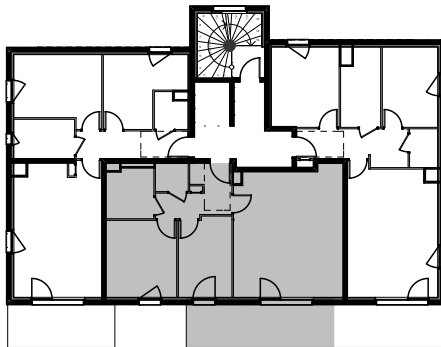

**LOT 208**  
**3 PIECES**  
BATIMENT B - R+2

## SURFACE HABITABLE F3

Séjour-Cuisine	30,15
Chambre 1	11,85
Chambre 2	9,26
SDB	5,15
WC	2,03
Hall	6,47

**64,91 m<sup>2</sup>**