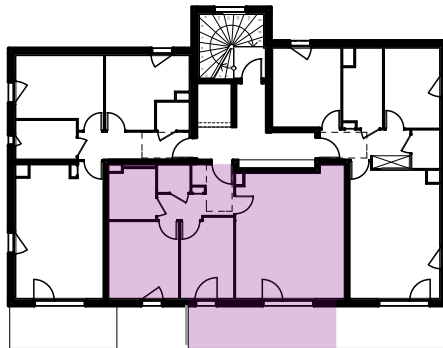

LOT 208
3 PIECES

BATIMENT B - R+2

SURFACE HABITABLE F3

Séjour-Cuisine	30,15
Chambre 1	11,85
Chambre 2	9,26
SDB	5,20
WC	2,03
Hall	6,47

64,96 m²

SURFACE ANNEXE

Balcon	13,00
--------	-------

04/09/2018