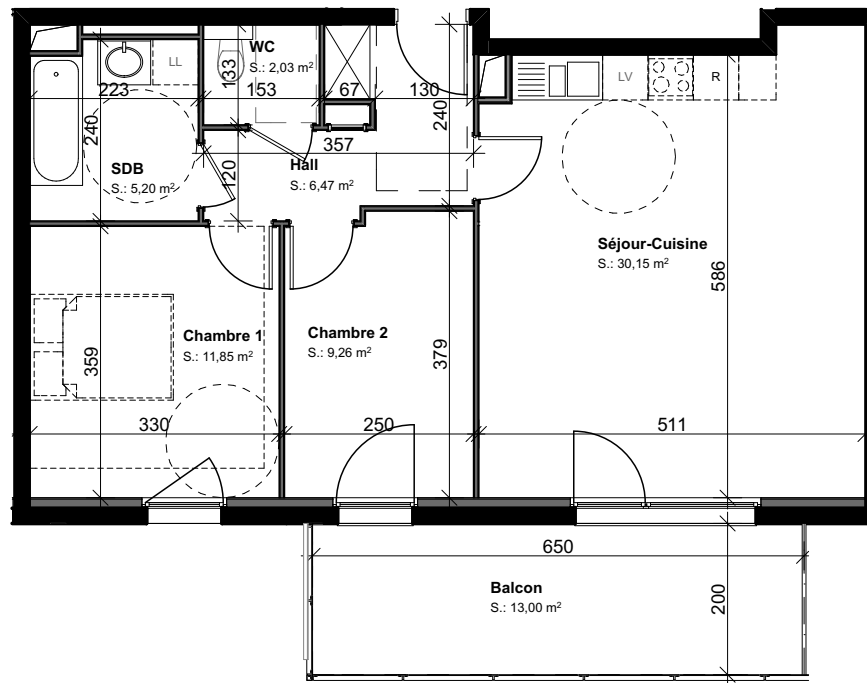

LOT 208
3 PIECES

BATIMENT B - R+2

SURFACE HABITABLE F3

Séjour-Cuisine	30,15
Chambre 1	11,85
Chambre 2	9,26
SDB	5,20
WC	2,03
Hall	6,47

64,96 m²

SURFACE ANNEXE

Balcon	13,00
--------	-------

04/09/2018