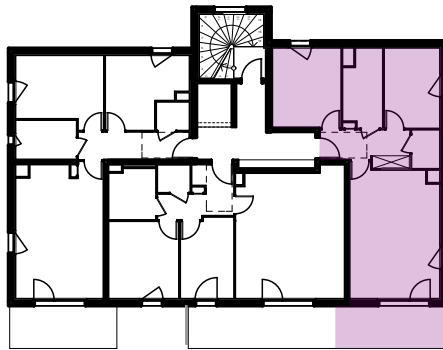

Résidence Côté Sud

68220 HAGENTHAL-LE-HAUT

LOT 207
3 PIECES
BATIMENT B - R+2

SURFACE HABITABLE F3

Séjour-Cuisine	25,21
Chambre 1	11,86
Chambre 2	9,68
SDB	6,22
WC	2,38
Hall	6,61

61,96 m²

SURFACE ANNEXE

Balcon	10,92
--------	-------