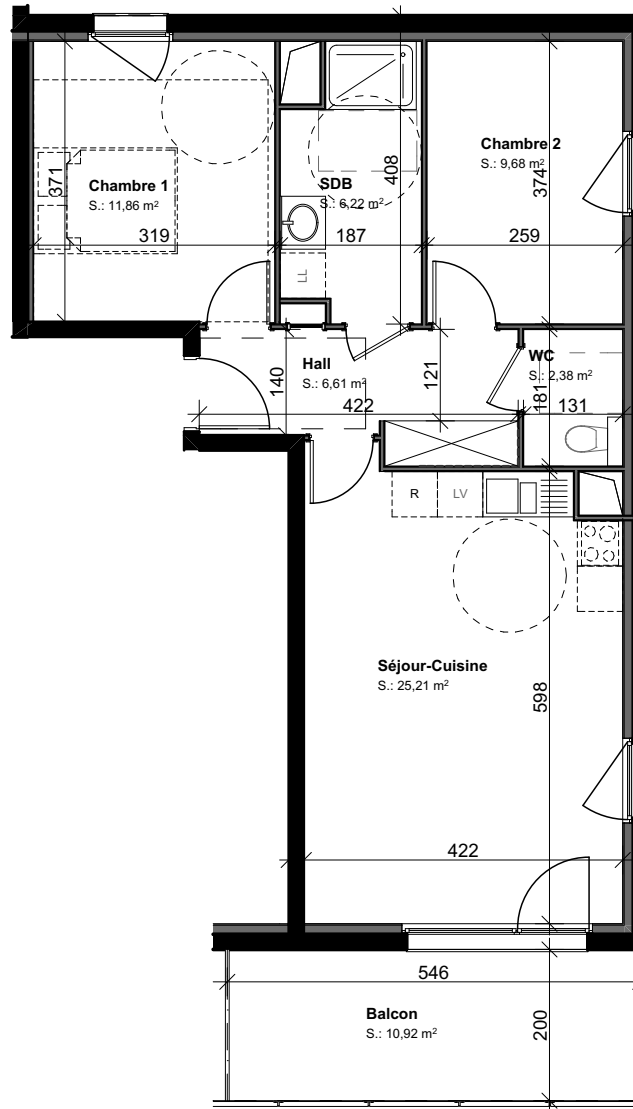

Résidence Côté Sud

68220 HAGENTHAL-LE-HAUT

LOT 207
3 PIECES
BATIMENT B - R+2

SURFACE HABITABLE F3

Séjour-Cuisine	25,21
Chambre 1	11,86
Chambre 2	9,68
SDB	6,22
WC	2,38
Hall	6,61

61,96 m²

SURFACE ANNEXE

Balcon	10,92
--------	-------