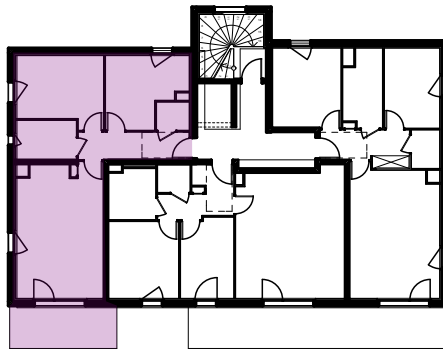

LOT 206
3 PIECES
BATIMENT B - R+1

SURFACE HABITABLE F3

Séjour-Cuisine	25,12
Chambre 1	12,71
Chambre 2	11,11
SDB	5,24
WC	2,03
Hall	6,73

62,94 m²

SURFACE ANNEXE

Balcon	10,00
--------	-------

04/09/2018

Des modifications sont susceptibles d'être apportées en fonction des nécessités techniques et administratives de la réalisation, tant en ce qui concerne les dimensions libres que l'équipement. Les surfaces sont approximatives. Les retombées de soffites, faux-plafonds, canalisations, bec, sont mentionnées à titre indicatif. Le mobilier (notamment les équipements sanitaires), les arbustes, arbres à hautes tiges sont mentionnés à titre indicatif et ne sont pas dus.