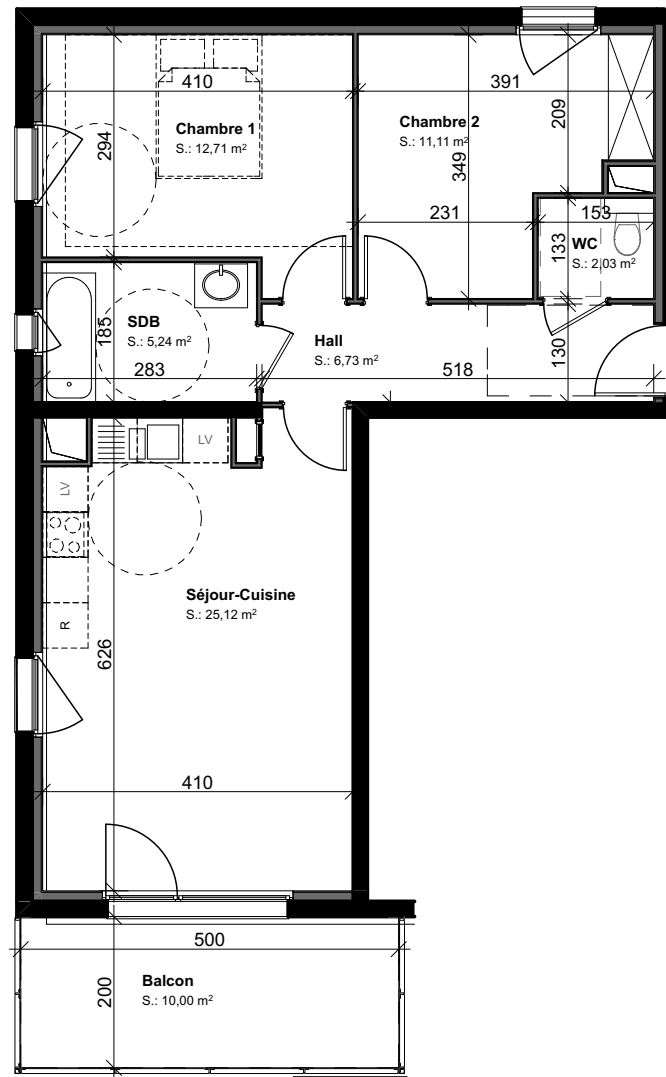

LOT 206
3 PIECES
BATIMENT B - R+1

SURFACE HABITABLE F3

Séjour-Cuisine	25,12
Chambre 1	12,71
Chambre 2	11,11
SDB	5,24
WC	2,03
Hall	6,73

62,94 m²

SURFACE ANNEXE

Balcon	10,00
--------	-------

04/09/2018

Des modifications sont susceptibles d'être apportées en fonction des nécessités techniques et administratives de la réalisation, tant en ce qui concerne les dimensions libres que l'équipement. Les surfaces sont approximatives. Les retombées de soffites, faux-plafonds, canalisations, bec, sont mentionnées à titre indicatif. Le mobilier (notamment les équipements sanitaires), les arbustes, arbres à hautes tiges sont mentionnés à titre indicatif et ne sont pas dus.