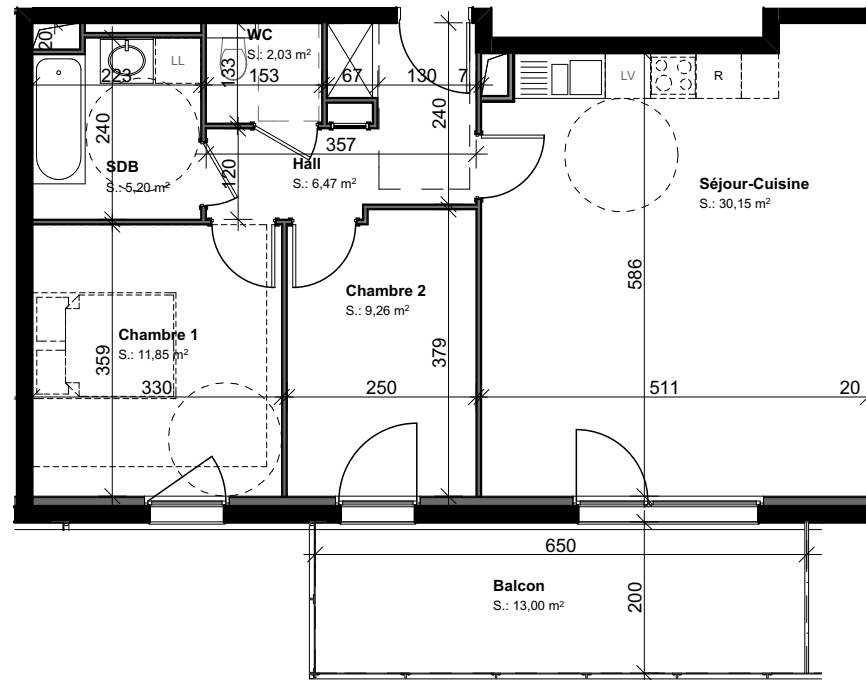

Résidence Côté Sud

68220 HAGENTHAL-LE-HAUT

LOT 205
3 PIECES
BATIMENT B - R+1

SURFACE HABITABLE F3	
Séjour-Cuisine	30,15
Chambre 1	11,85
Chambre 2	9,26
SDB	5,20
WC	2,03
Hall	6,47
64,96 m²	
SURFACE ANNEXE	
Balcon	13,00

04/09/2018

Des modifications sont susceptibles d'être apportées en fonction des nécessités techniques et administratives de la réalisation, tant en ce qui concerne les dimensions libres que l'équipement.
Les surfaces sont approximatives. Les retombées de soffites, faux-plafonds, canalisations, bec, sont mentionnées à titre indicatif. Le mobilier (notamment les équipements sanitaires), les arbustes, arbres à hautes tiges sont mentionnés à titre indicatif et ne sont pas dus.