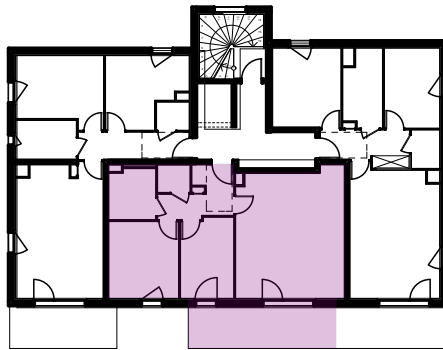

Résidence Côté Sud

68220 HAGENTHAL-LE-HAUT

LOT 205
3 PIECES
BATIMENT B - R+1

SURFACE HABITABLE F3	
Séjour-Cuisine	30,15
Chambre 1	11,85
Chambre 2	9,26
SDB	5,20
WC	2,03
Hall	6,47
64,96 m²	
SURFACE ANNEXE	
Balcon	13,00