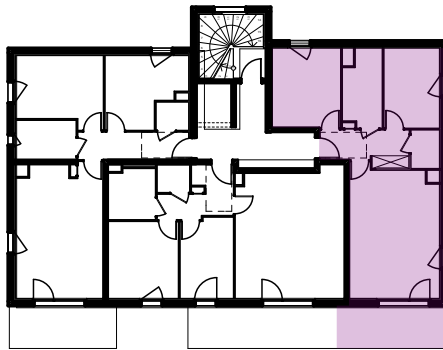

LOT 204
3 PIECES
BATIMENT B - R+1

SURFACE HABITABLE F3	
Séjour-Cuisine	25,21
Chambre 1	11,86
Chambre 2	9,68
SDB	6,22
WC	2,41
Hall	6,58
61,96 m²	
SURFACE ANNEXE	
Balcon	10,92

04/09/2018

Des modifications sont susceptibles d'être apportées en fonction des nécessités techniques et administratives de la réalisation, tant en ce qui concerne les dimensions libres que l'équipement.
Les surfaces sont approximatives. Les retombées de soffites, faux-plafonds, canalisations, bec, sont mentionnées à titre indicatif. Le mobilier (notamment les équipements sanitaires), les arbustes, arbres à hautes tiges sont mentionnés à titre indicatif et ne sont pas dus.