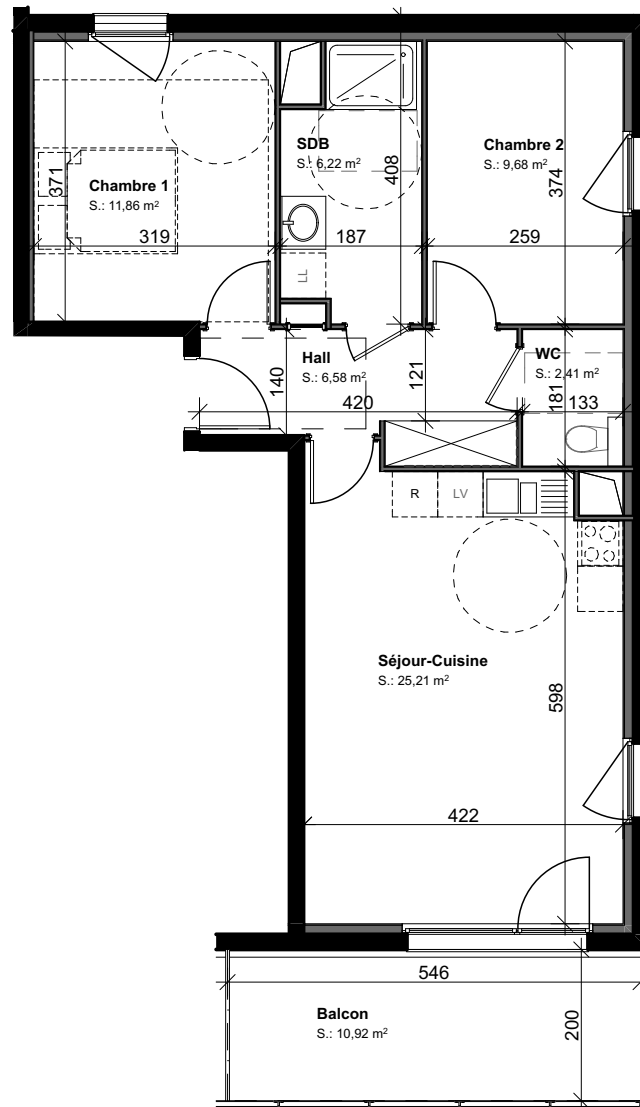

LOT 204
3 PIECES
BATIMENT B - R+1

SURFACE HABITABLE F3	
Séjour-Cuisine	25,21
Chambre 1	11,86
Chambre 2	9,68
SDB	6,22
WC	2,41
Hall	6,58
61,96 m²	
SURFACE ANNEXE	
Balcon	10,92

04/09/2018

Des modifications sont susceptibles d'être apportées en fonction des nécessités techniques et administratives de la réalisation, tant en ce qui concerne les dimensions libres que l'équipement.
Les surfaces sont approximatives. Les retombées de soffites, faux-plafonds, canalisations, bec, sont mentionnées à titre indicatif. Le mobilier (notamment les équipements sanitaires), les arbustes, arbres à hautes tiges sont mentionnés à titre indicatif et ne sont pas dus.