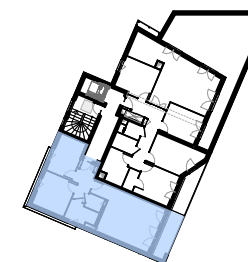

## Appartement n° 123

### 5<sup>e</sup> étage - 3 pièces

#### Surface habitable :

Entrée	1,96
Séjour/Cuisine	26,44
Chambre 01	11,07
Chambre 02	9,65
Dgt	3,78
Sdb	4,80
WC	2,07
<b>TOTAL</b>	<b>59,77 m<sup>2</sup></b>
Balcon	6,74

Date du plan : 12/03/2019

ID : 06

DOCUMENT NON CONTRACTUEL