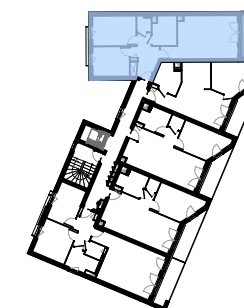

Appartement n° 104 1^{er} étage - 3 pièces

Surface habitable :

Entrée	4,04
Séjour/Cuisine	25,48
Chambre 01	11,78
Chambre 02	9,84
Dgt	4,91
Sdb	6,25
WC	1,94
TOTAL	64,24 m²
Balcon	7,95

Date du plan : 12/03/2019