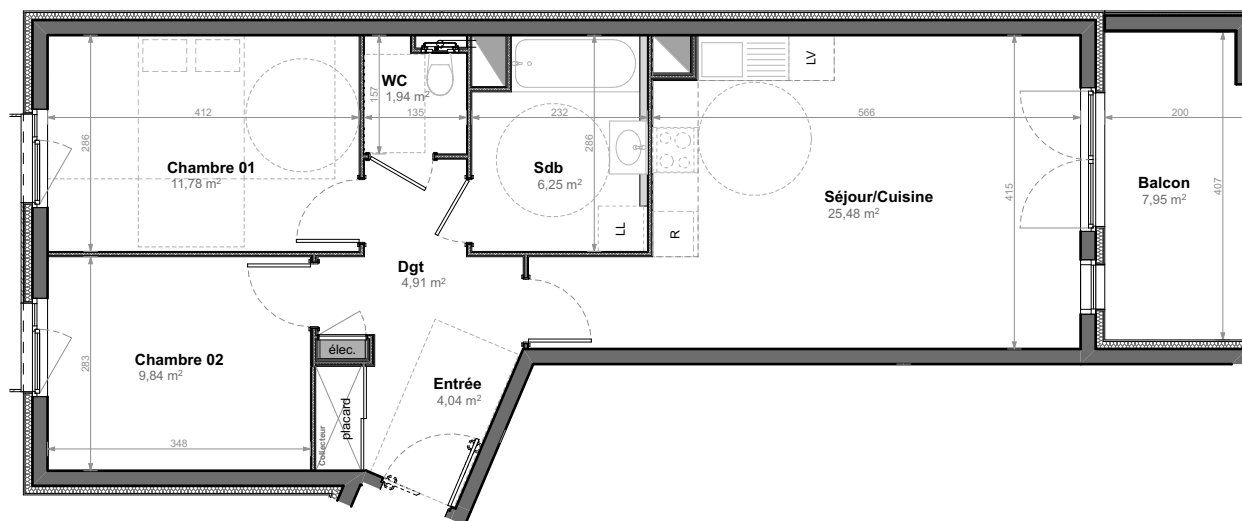

Appartement n° 104 1^{er} étage - 3 pièces

Surface habitable :

Entrée	4,04
Séjour/Cuisine	25,48
Chambre 01	11,78
Chambre 02	9,84
Dgt	4,91
Sdb	6,25
WC	1,94
TOTAL	64,24 m²
Balcon	7,95

Date du plan : 12/03/2019