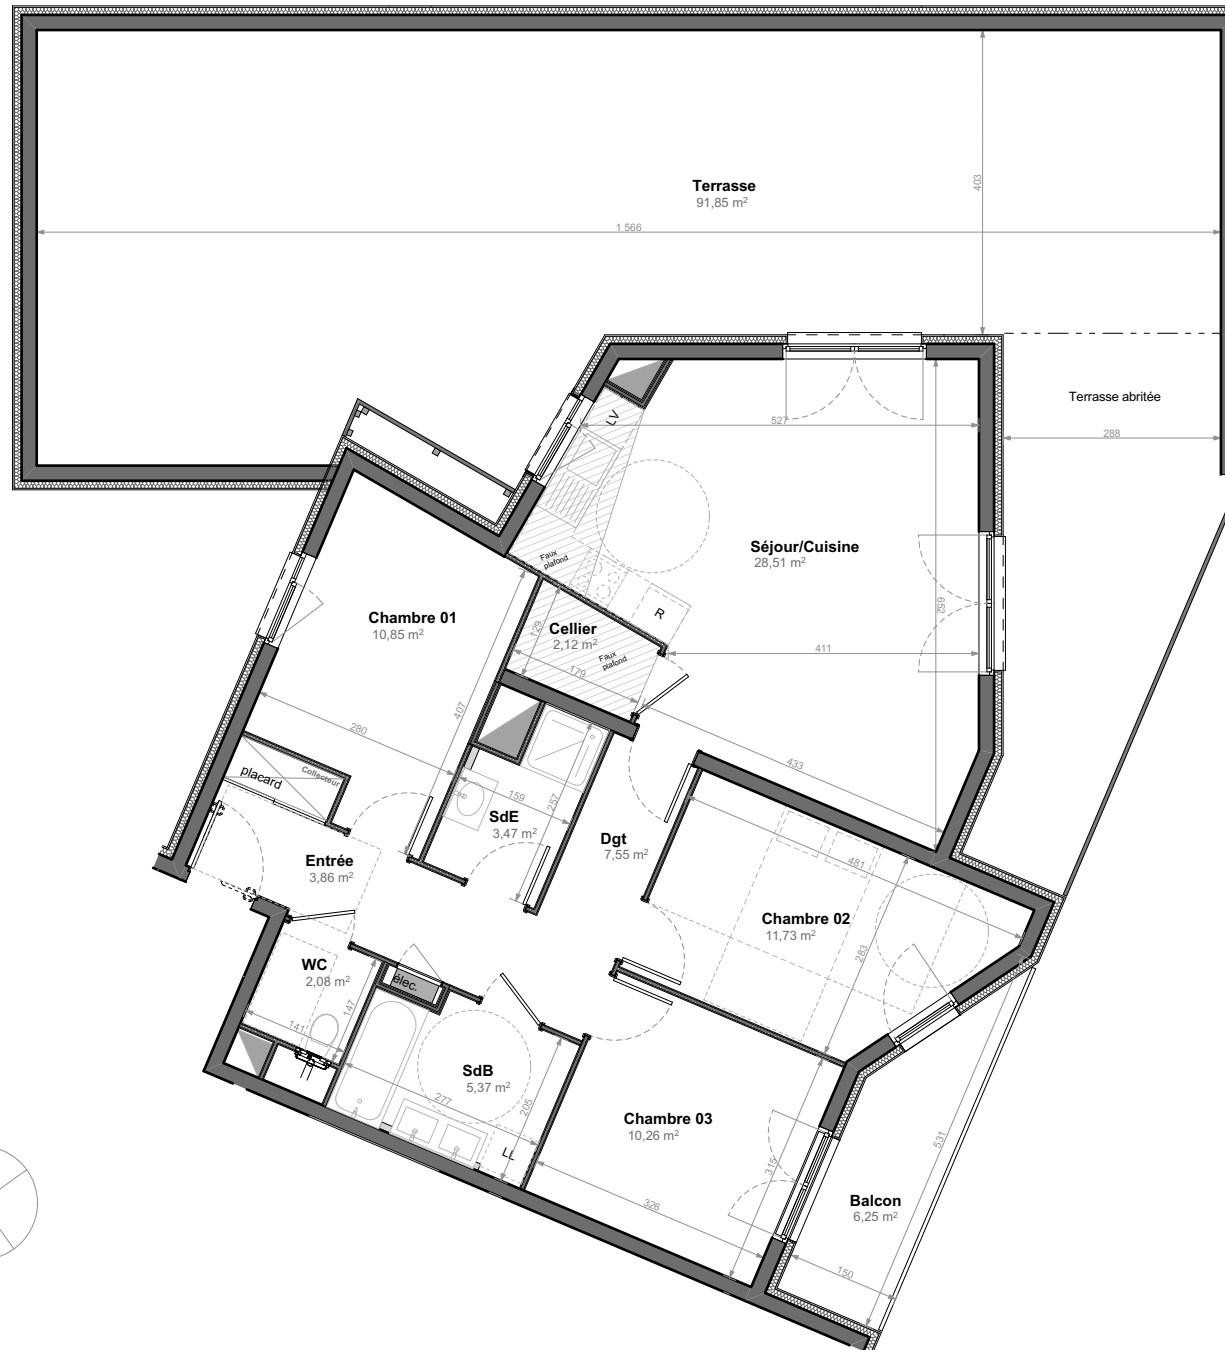

Appartement n° 119 4^e étage - 4 pièces

Surface habitable :

Entrée	3,86
Séjour/Cuisine	28,51
Chambre 01	10,85
Chambre 02	11,73
Chambre 03	10,26
Dgt	7,55
SdB	5,37
SdE	3,47
WC	2,08
Cellier	2,12
TOTAL	85,80 m²
Balcon	6,25
Terrasse	91,85
Total extérieurs	98,10 m²