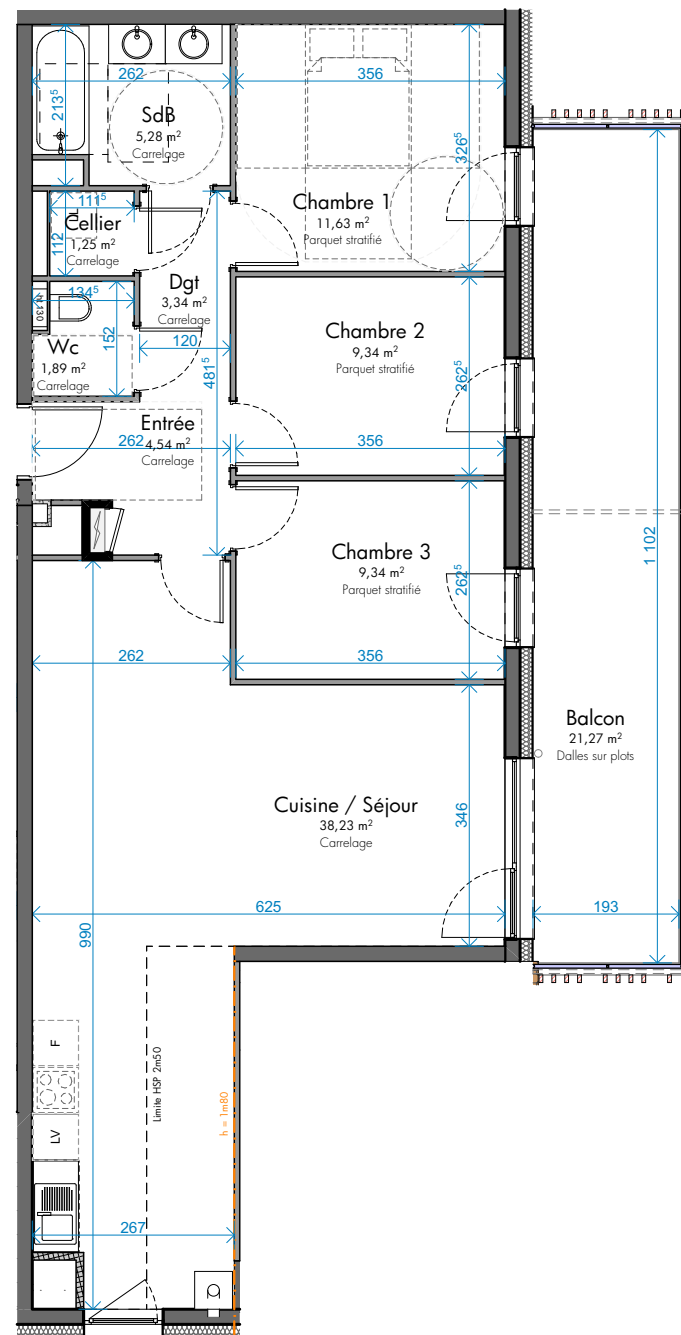

Les Botalies

Rue du Petit Rempart
 BENFELD

Bâtiment	Appart.	Type	Niveau
B	210	4P	R+2

Plan de localisation

Pièce	Surface
Cuisine / Séjour	38,23
Chambre 1	11,63
Chambre 3	9,34
Chambre 2	9,34
SdB	5,28
Entrée	4,54
Dgt	3,34
Wc	1,89
Cellier	1,25
	84,84 m²

Surfaces annexes

Balcon	21,27
--------	-------

Document non contractuel

De légères modifications pourront être apportées au plan pour des raisons techniques ou réglementaires.

Echelle 1:100

Date : 30/11/2018