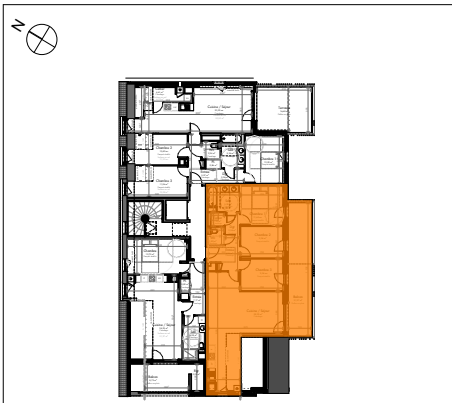

Les Botalies

Rue du Petit Rempart
 BENFELD

Bâtiment	Appart.	Type	Niveau
B	210	4P	R+2

Plan de localisation

Pièce	Surface
Cuisine / Séjour	38,23
Chambre 1	11,63
Chambre 3	9,34
Chambre 2	9,34
SdB	5,28
Entrée	4,54
Dgt	3,34
Wc	1,89
Cellier	1,25
	84,84 m²

Surfaces annexes

Balcon	21,27
--------	-------

Document non contractuel

De légères modifications pourront être apportées au plan pour des raisons techniques ou réglementaires.

Echelle 1:100

Date : 30/11/2018