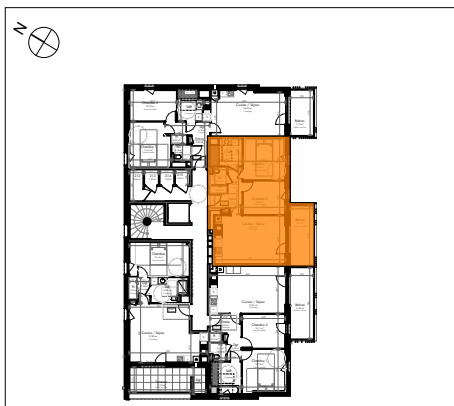

Les Botalies

Rue du Petit Rempart
 BENFELD

Bâtiment	Appart.	Type	Niveau
B	207	3P	R+1

Plan de localisation

Pièce	Surface
Cuisine / Séjour	23,32
Chambre 1	12,03
Chambre 2	9,85
SdB	5,61
Entrée	3,96
Dgt	2,63
Wc	2,12
Pl	0,83
	60,35 m²

Surfaces annexes

Balcon	9,57
--------	------

Document non contractuel

De légères modifications pourront être apportées au plan pour des raisons techniques ou réglementaires.

Echelle 1:100

Date : 30/11/2018