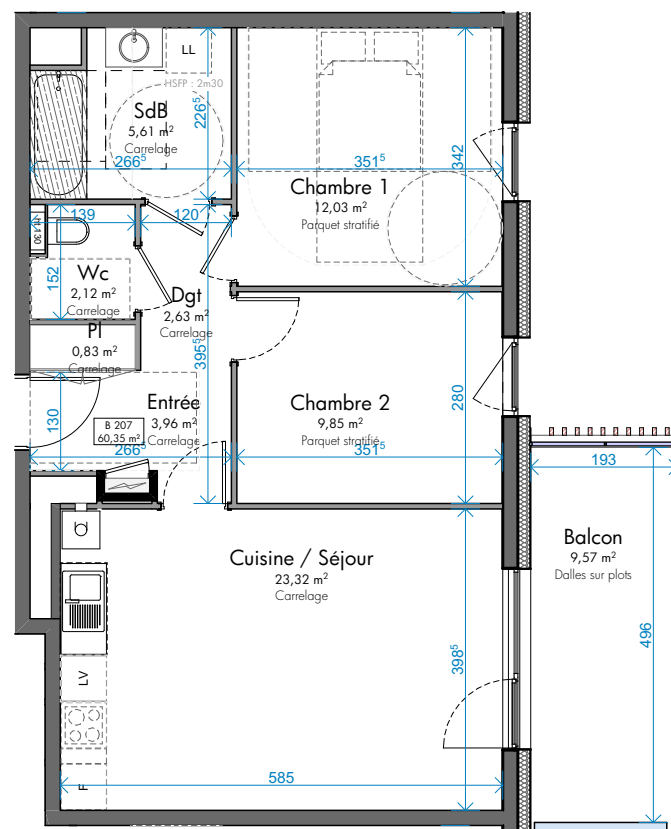

Les Botalies

Rue du Petit Rempart
 BENFELD

Bâtiment	Appart.	Type	Niveau
B	207	3P	R+1

Plan de localisation

Pièce	Surface
Cuisine / Séjour	23,32
Chambre 1	12,03
Chambre 2	9,85
SdB	5,61
Entrée	3,96
Dgt	2,63
Wc	2,12
Pl	0,83
	60,35 m²

Surfaces annexes

Balcon	9,57
--------	------

Document non contractuel

De légères modifications pourront être apportées au plan pour des raisons techniques ou réglementaires.

Echelle 1:100

Date : 30/11/2018