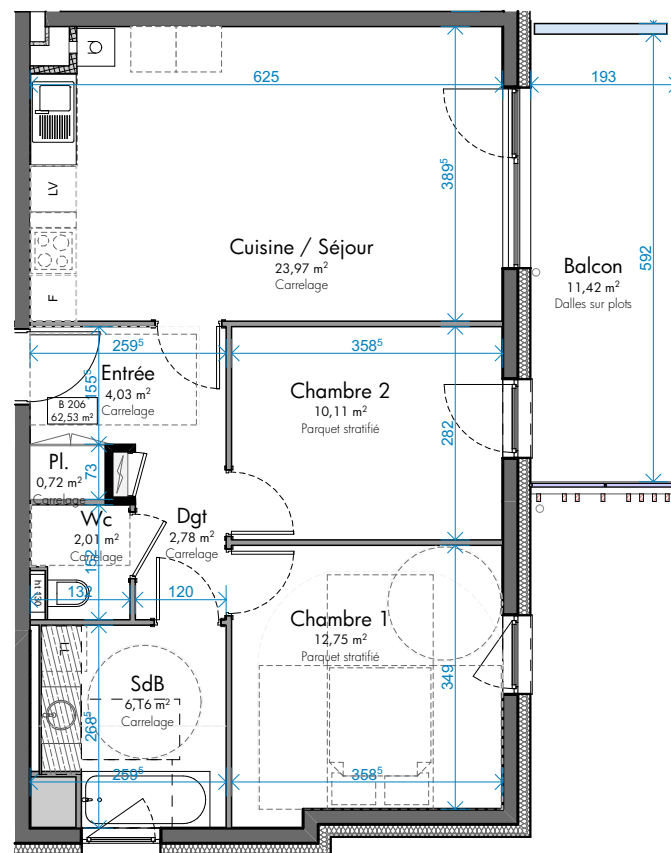

Les Botalies

Rue du Petit Rempart
BENFELD

Bâtiment	Appart.	Type	Niveau
B	206	3P	R+1

Plan de localisation

Pièce	Surface
Cuisine / Séjour	23,97
Chambre 1	12,75
Chambre 2	10,11
SdB	6,16
Entrée	4,03
Dgt	2,78
Wc	2,01
Pl.	0,72
	62,53 m²

Surfaces annexes

Balcon	11,42
--------	-------

Document non contractuel

De légères modifications pourront être apportées au plan pour des raisons techniques ou réglementaires.

Echelle 1:100

Date : 30/11/2018