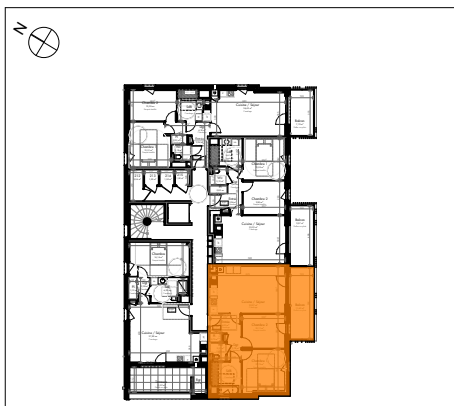

Les Botalies

Rue du Petit Rempart
BENFELD

Bâtiment	Appart.	Type	Niveau
B	206	3P	R+1

Plan de localisation

Pièce	Surface
Cuisine / Séjour	23,97
Chambre 1	12,75
Chambre 2	10,11
SdB	6,16
Entrée	4,03
Dgt	2,78
Wc	2,01
Pl.	0,72
	62,53 m²

Surfaces annexes

Balcon	11,42
--------	-------

Document non contractuel

De légères modifications pourront être apportées au plan pour des raisons techniques ou réglementaires.

Echelle 1:100

Date : 30/11/2018