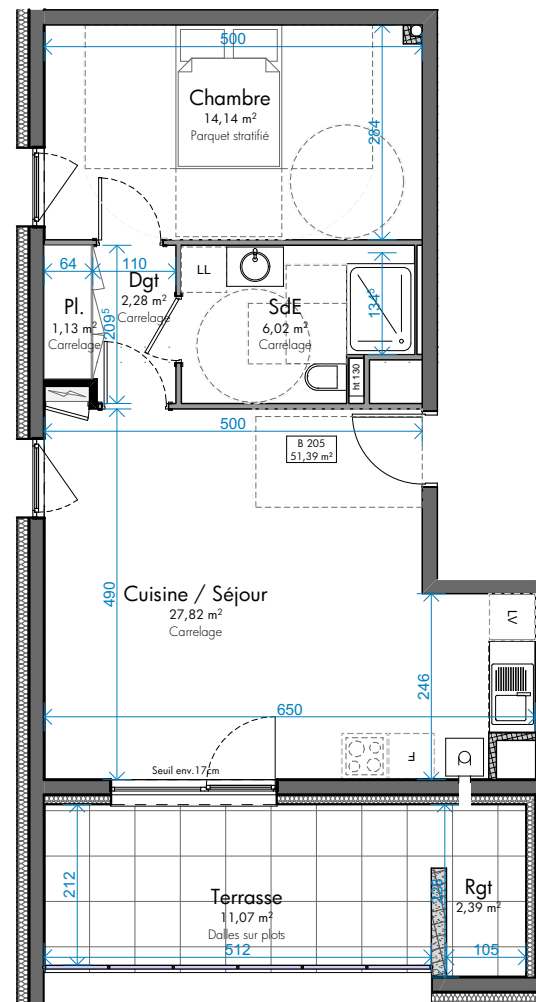

Les Botalies

Rue du Petit Rempart
BENFELD

Bâtiment	Appart.	Type	Niveau
B	205	2P	R+1

Plan de localisation

Pièce	Surface
Cuisine / Séjour	27,82
Chambre	14,14
SdE	6,02
Dgt	2,28
Pl.	1,13
	51,39 m²

Surfaces annexes

Terrasse	11,07
Rgt	2,39
	13,46 m²

Document non contractuel
De légères modifications pourront être apportées au plan pour des raisons techniques ou réglementaires.

Echelle 1:100

Date : 30/11/2018

maj: __/__/____