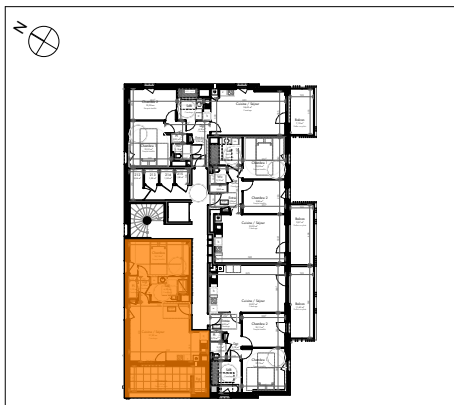

Les Botalies

Rue du Petit Rempart
BENFELD

Bâtiment	Appart.	Type	Niveau
B	205	2P	R+1

Plan de localisation

Pièce	Surface
Cuisine / Séjour	27,82
Chambre	14,14
SdE	6,02
Dgt	2,28
Pl.	1,13
	51,39 m²

Surfaces annexes

Terrasse	11,07
Rgt	2,39
	13,46 m²

Document non contractuel
De légères modifications pourront être apportées au plan pour des raisons techniques ou réglementaires.

Echelle 1:100

Date : 30/11/2018

maj: __/__/____