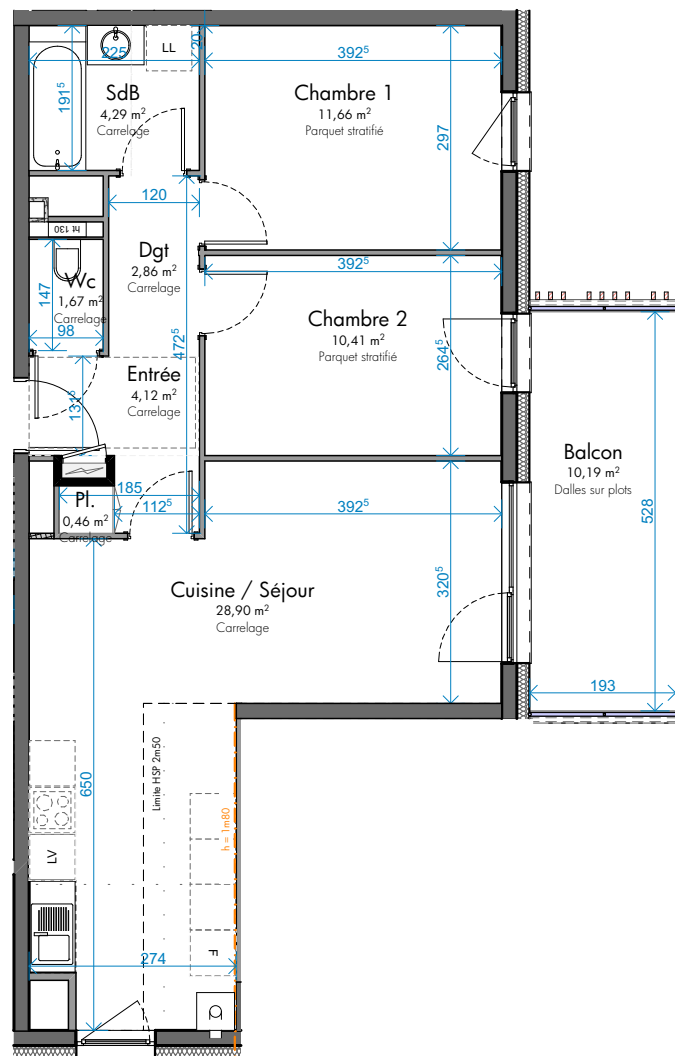

Les Botalies

Rue du Petit Rempart
 BENFELD

Bâtiment	Appart.	Type	Niveau
A	109	3P	R+2

Plan de localisation

Pièce	Surface
Cuisine / Séjour	28,90
Chambre 1	11,66
Chambre 2	10,41
SdB	4,29
Entrée	4,12
Dgt	2,86
Wc	1,67
Pl.	0,46
	64,37 m²

Surfaces annexes

Balcon	10,19
--------	-------

Document non contractuel

De légères modifications pourront être apportées au plan pour des raisons techniques ou réglementaires.

Echelle 1:100

Date : 30/11/2018