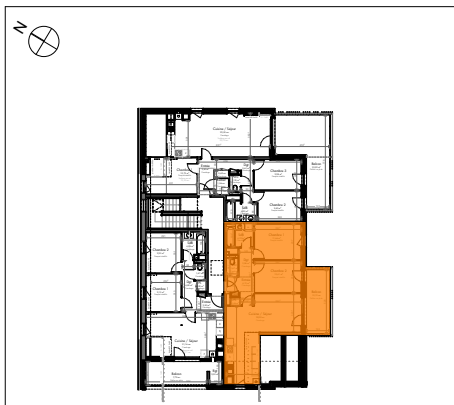

Les Botalies

Rue du Petit Rempart
 BENFELD

Bâtiment	Appart.	Type	Niveau
A	109	3P	R+2

Plan de localisation

Pièce	Surface
Cuisine / Séjour	28,90
Chambre 1	11,66
Chambre 2	10,41
SdB	4,29
Entrée	4,12
Dgt	2,86
Wc	1,67
Pl.	0,46
	64,37 m²

Surfaces annexes

Balcon	10,19
--------	-------

Document non contractuel

De légères modifications pourront être apportées au plan pour des raisons techniques ou réglementaires.

Echelle 1:100

Date : 30/11/2018