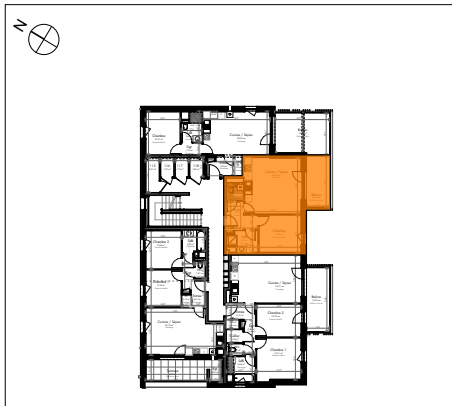

## Les Botalies

Rue du Petit Rempart  
 BENFELD

Bâtiment	Appart.	Type	Niveau
A	<b>106</b>	2P	R+1

Plan de localisation

Pièce	Surface
Cuisine / Séjour	22,22
Chambre	11,00
Entrée	4,71
Sdb	4,12
Wc	2,02
	<b>44,07 m<sup>2</sup></b>

### Surfaces annexes

Balcon	8,12
--------	------

Document non contractuel

De légères modifications pourront être apportées au plan pour des raisons techniques ou réglementaires.

Echelle 1:100

Date : 30/11/2018