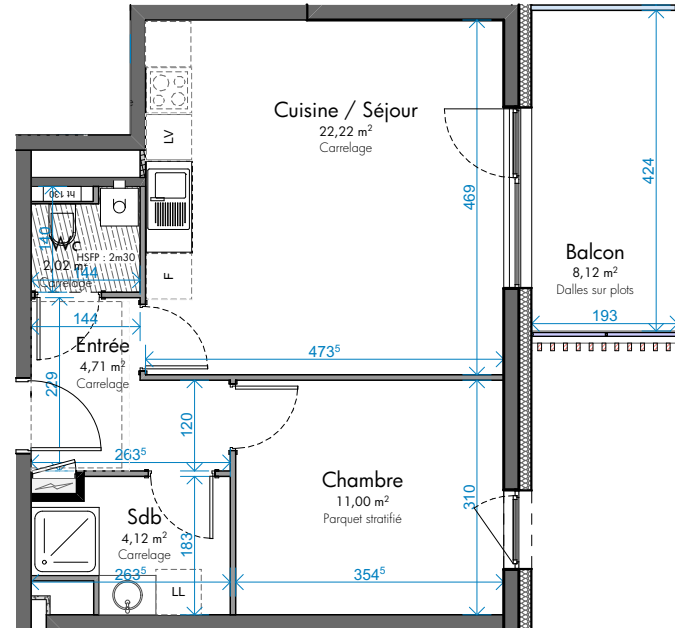

## Les Botalies

Rue du Petit Rempart  
 BENFELD

Bâtiment	Appart.	Type	Niveau
A	<b>106</b>	2P	R+1

Plan de localisation

Pièce	Surface
Cuisine / Séjour	22,22
Chambre	11,00
Entrée	4,71
Sdb	4,12
Wc	2,02
	<b>44,07 m<sup>2</sup></b>

### Surfaces annexes

Balcon	8,12
--------	------

Document non contractuel

De légères modifications pourront être apportées au plan pour des raisons techniques ou réglementaires.

Echelle 1:100

Date : 30/11/2018