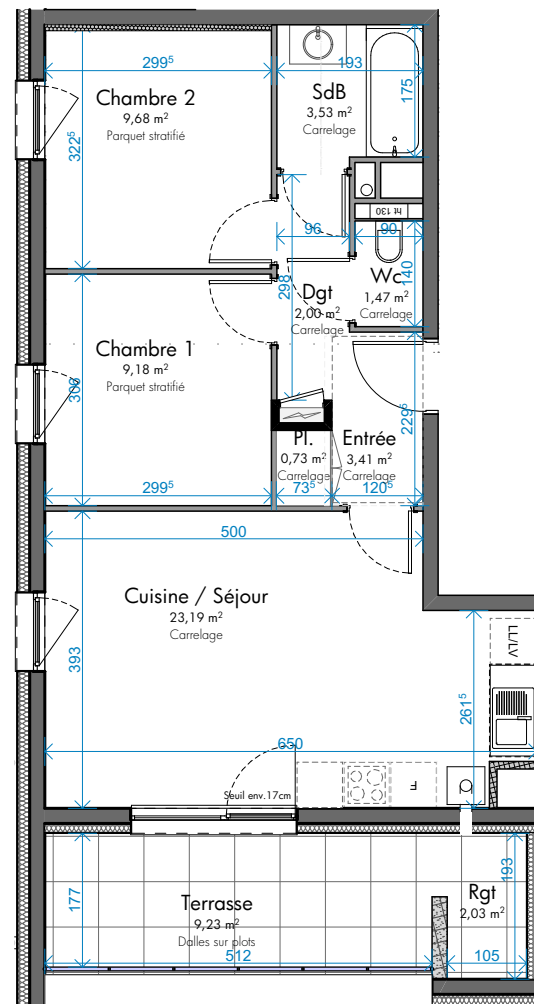

## Les Botalies

Rue du Petit Rempart  
 BENFELD

Bâtiment	Appart.	Type	Niveau
A	<b>104</b>	3P	R+1

Plan de localisation

Pièce	Surface
Cuisine / Séjour	23,19
Chambre 2	9,68
Chambre 1	9,18
SdB	3,53
Entrée	3,41
Dgt	2,00
Wc	1,47
Pl.	0,73
	<b>53,19 m<sup>2</sup></b>

### Surfaces annexes

Terrasse	9,23
Rgt	2,03
	<b>11,26 m<sup>2</sup></b>

Document non contractuel  
 De légères modifications pourront être apportées au plan pour des raisons techniques ou réglementaires.