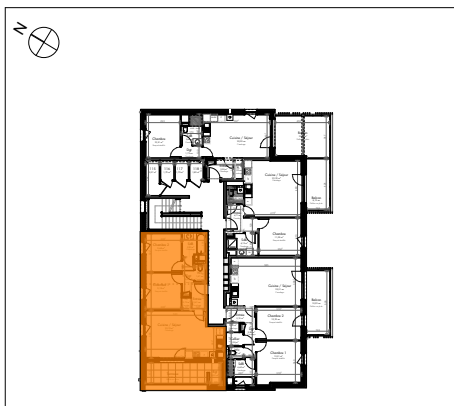

## Les Botalies

Rue du Petit Rempart  
 BENFELD

Bâtiment	Appart.	Type	Niveau
A	<b>104</b>	3P	R+1

Plan de localisation

Pièce	Surface
Cuisine / Séjour	23,19
Chambre 2	9,68
Chambre 1	9,18
SdB	3,53
Entrée	3,41
Dgt	2,00
Wc	1,47
Pl.	0,73
	<b>53,19 m<sup>2</sup></b>

### Surfaces annexes

Terrasse	9,23
Rgt	2,03
	<b>11,26 m<sup>2</sup></b>

Document non contractuel  
 De légères modifications pourront être apportées au plan pour des raisons techniques ou réglementaires.