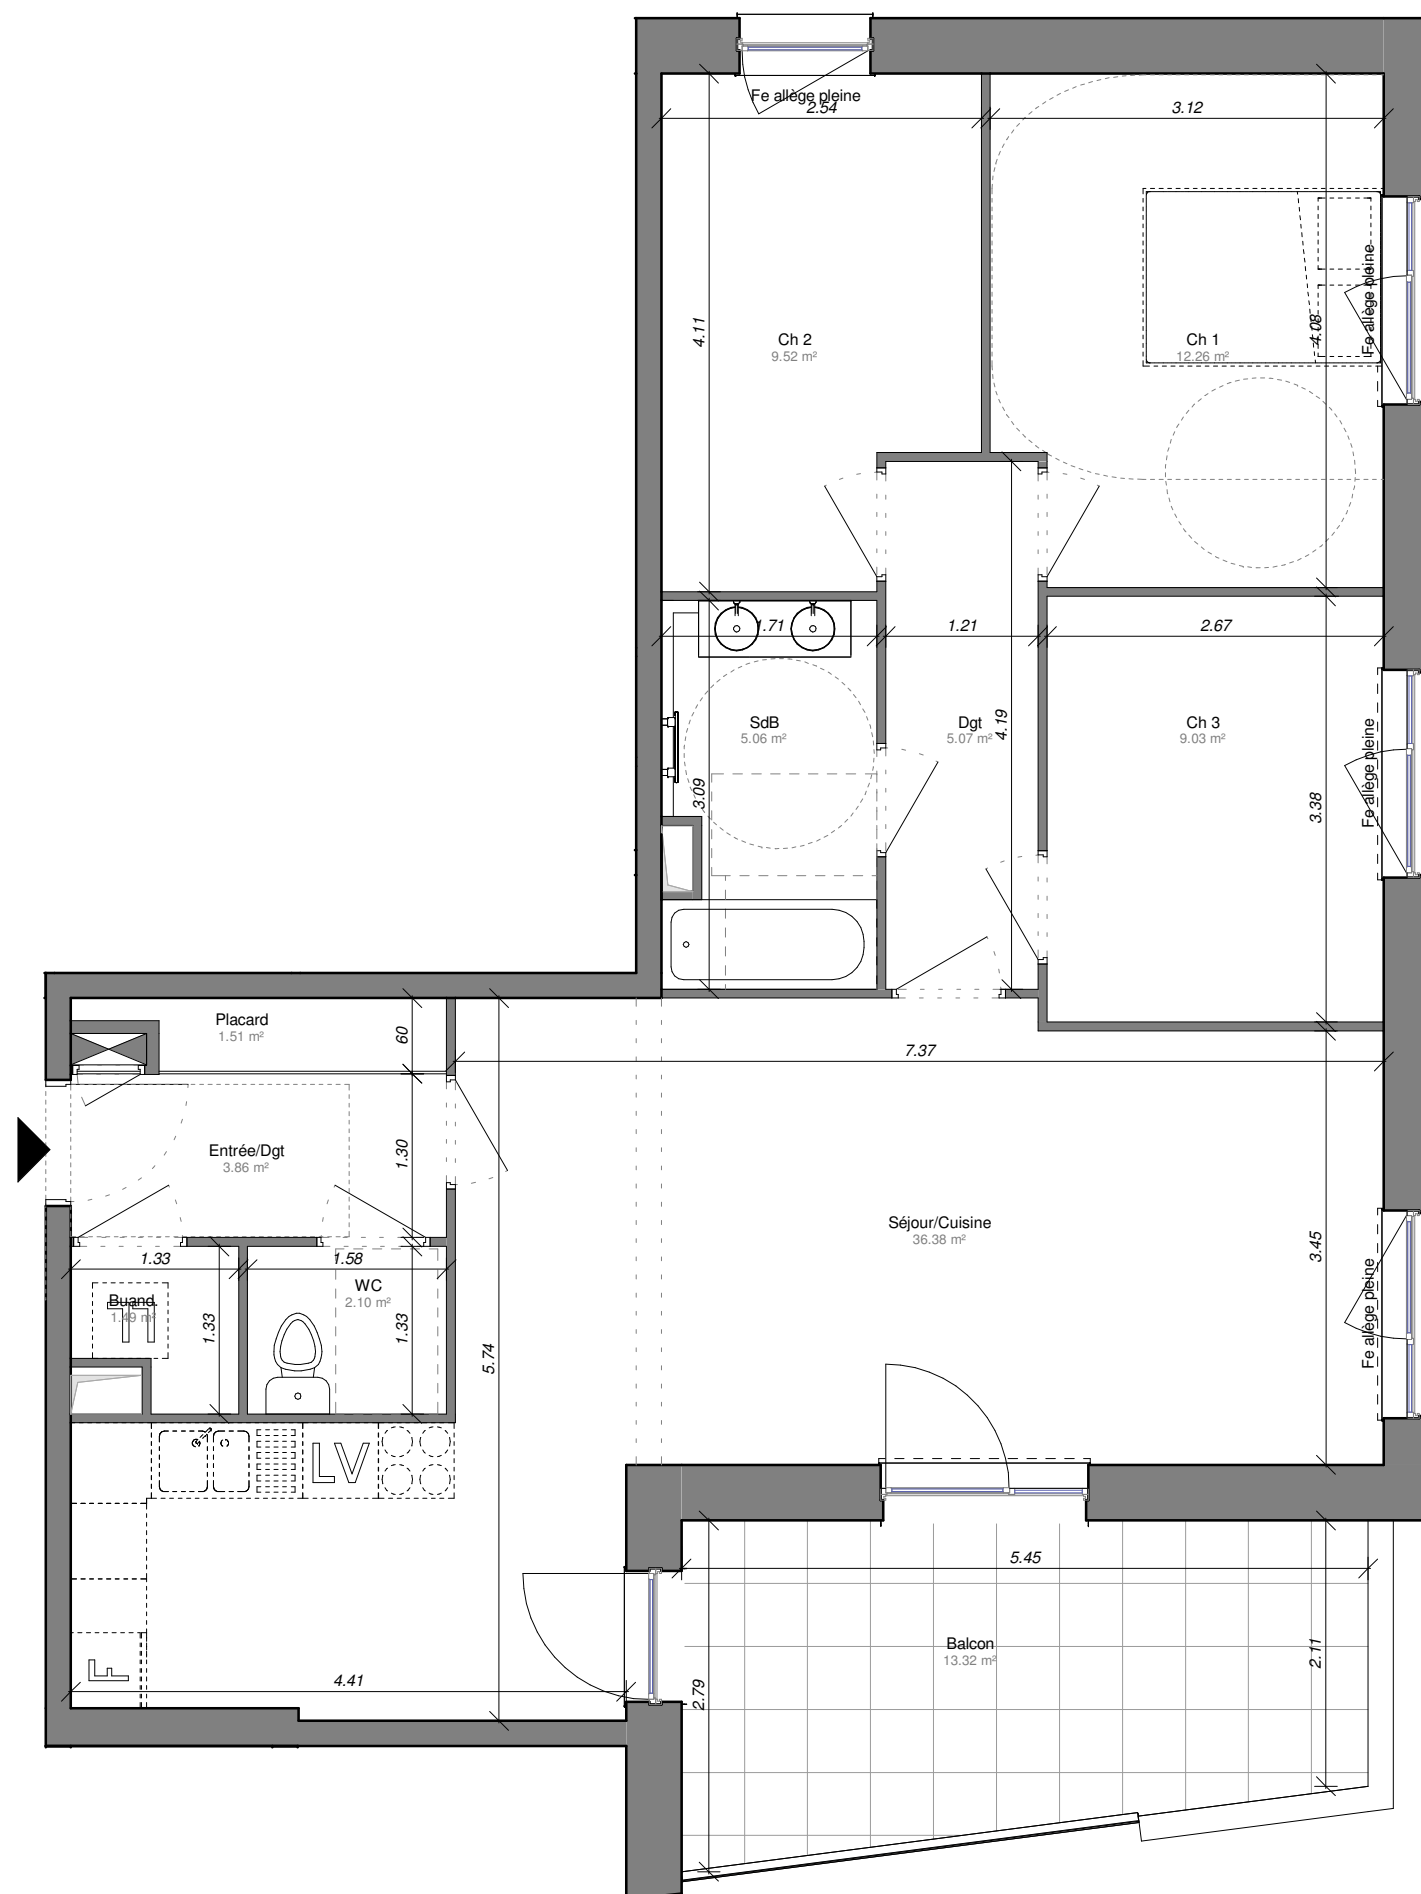

Les Natureales

Lot 05, Quartier du Parc 67452
 MUNDOLSHEIM

Logement 314 - 4 pièces
 Bâtiment C - Deuxième étage

Surfaces

Local	Habitable
Entrée/Dgt	3.86 m ²
Placard	1.51 m ²
Dgt	5.07 m ²
Séjour/Cuisine	36.38 m ²
Ch 1	12.26 m ²
Ch 2	9.52 m ²
Ch 3	9.03 m ²
SdB	5.06 m ²
WC	2.10 m ²
Buand.	1.49 m ²
Total	86.28 m²

Balcon	13.32 m ²
--------	----------------------

NOTE IMPORTANTE:

Des modifications mineures ou des aménagements de détails nécessaires pour des raisons techniques ou administratives peuvent être apportées au plan.
 Les retombées de poutre, soffites, faux-plafonds, radiateurs et canalisations ne sont pas systématiquement figurés. Les dimensions et surfaces sont données sous réserve des tolérances habituelles dues à l'exécution des ouvrages.